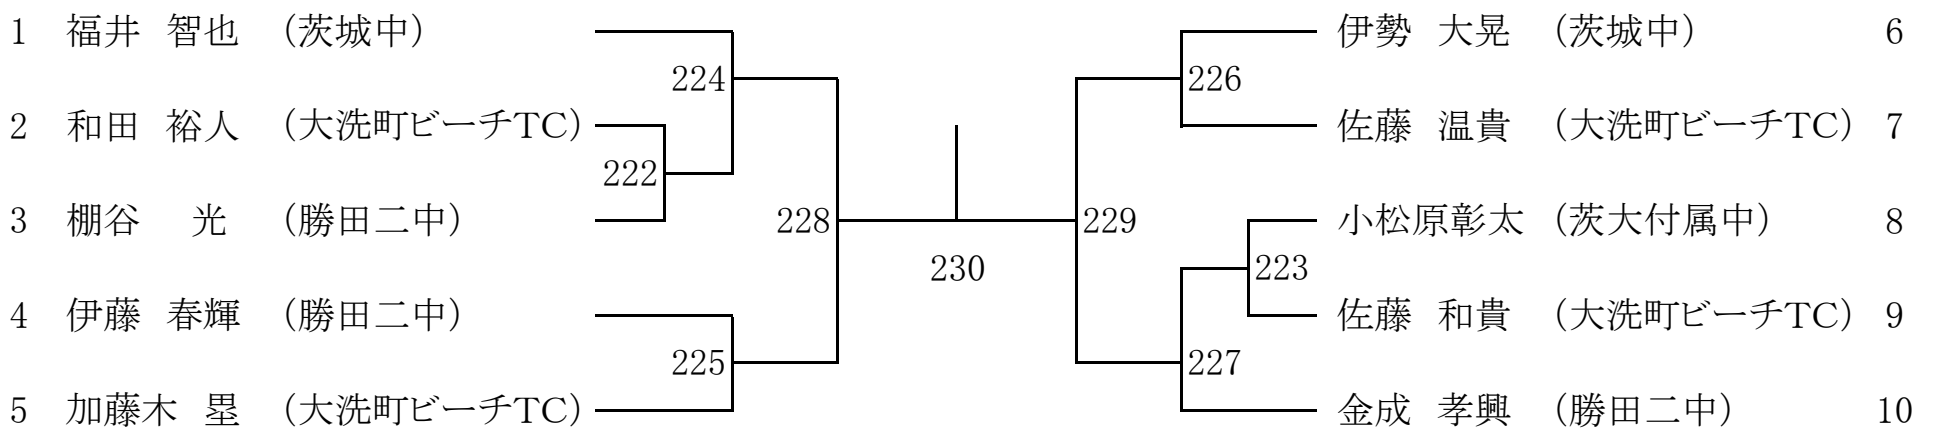

中学男子

3日目 12月10日(土)