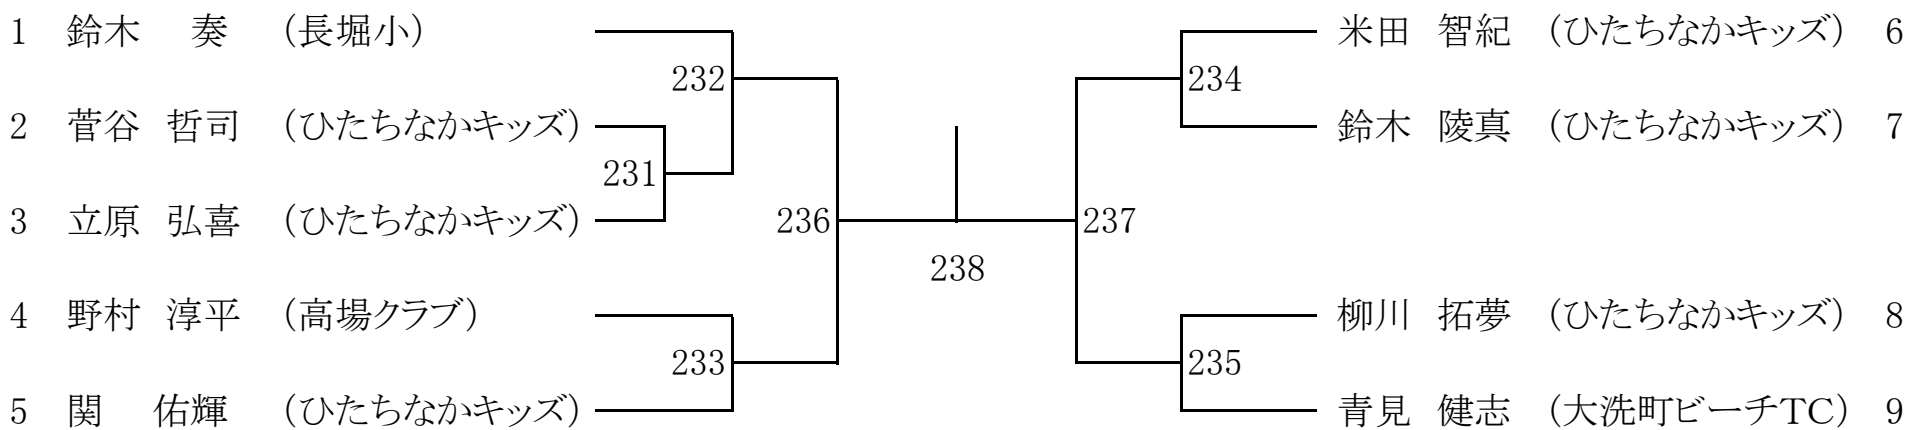

小学男子

1日目 12月3日(土)