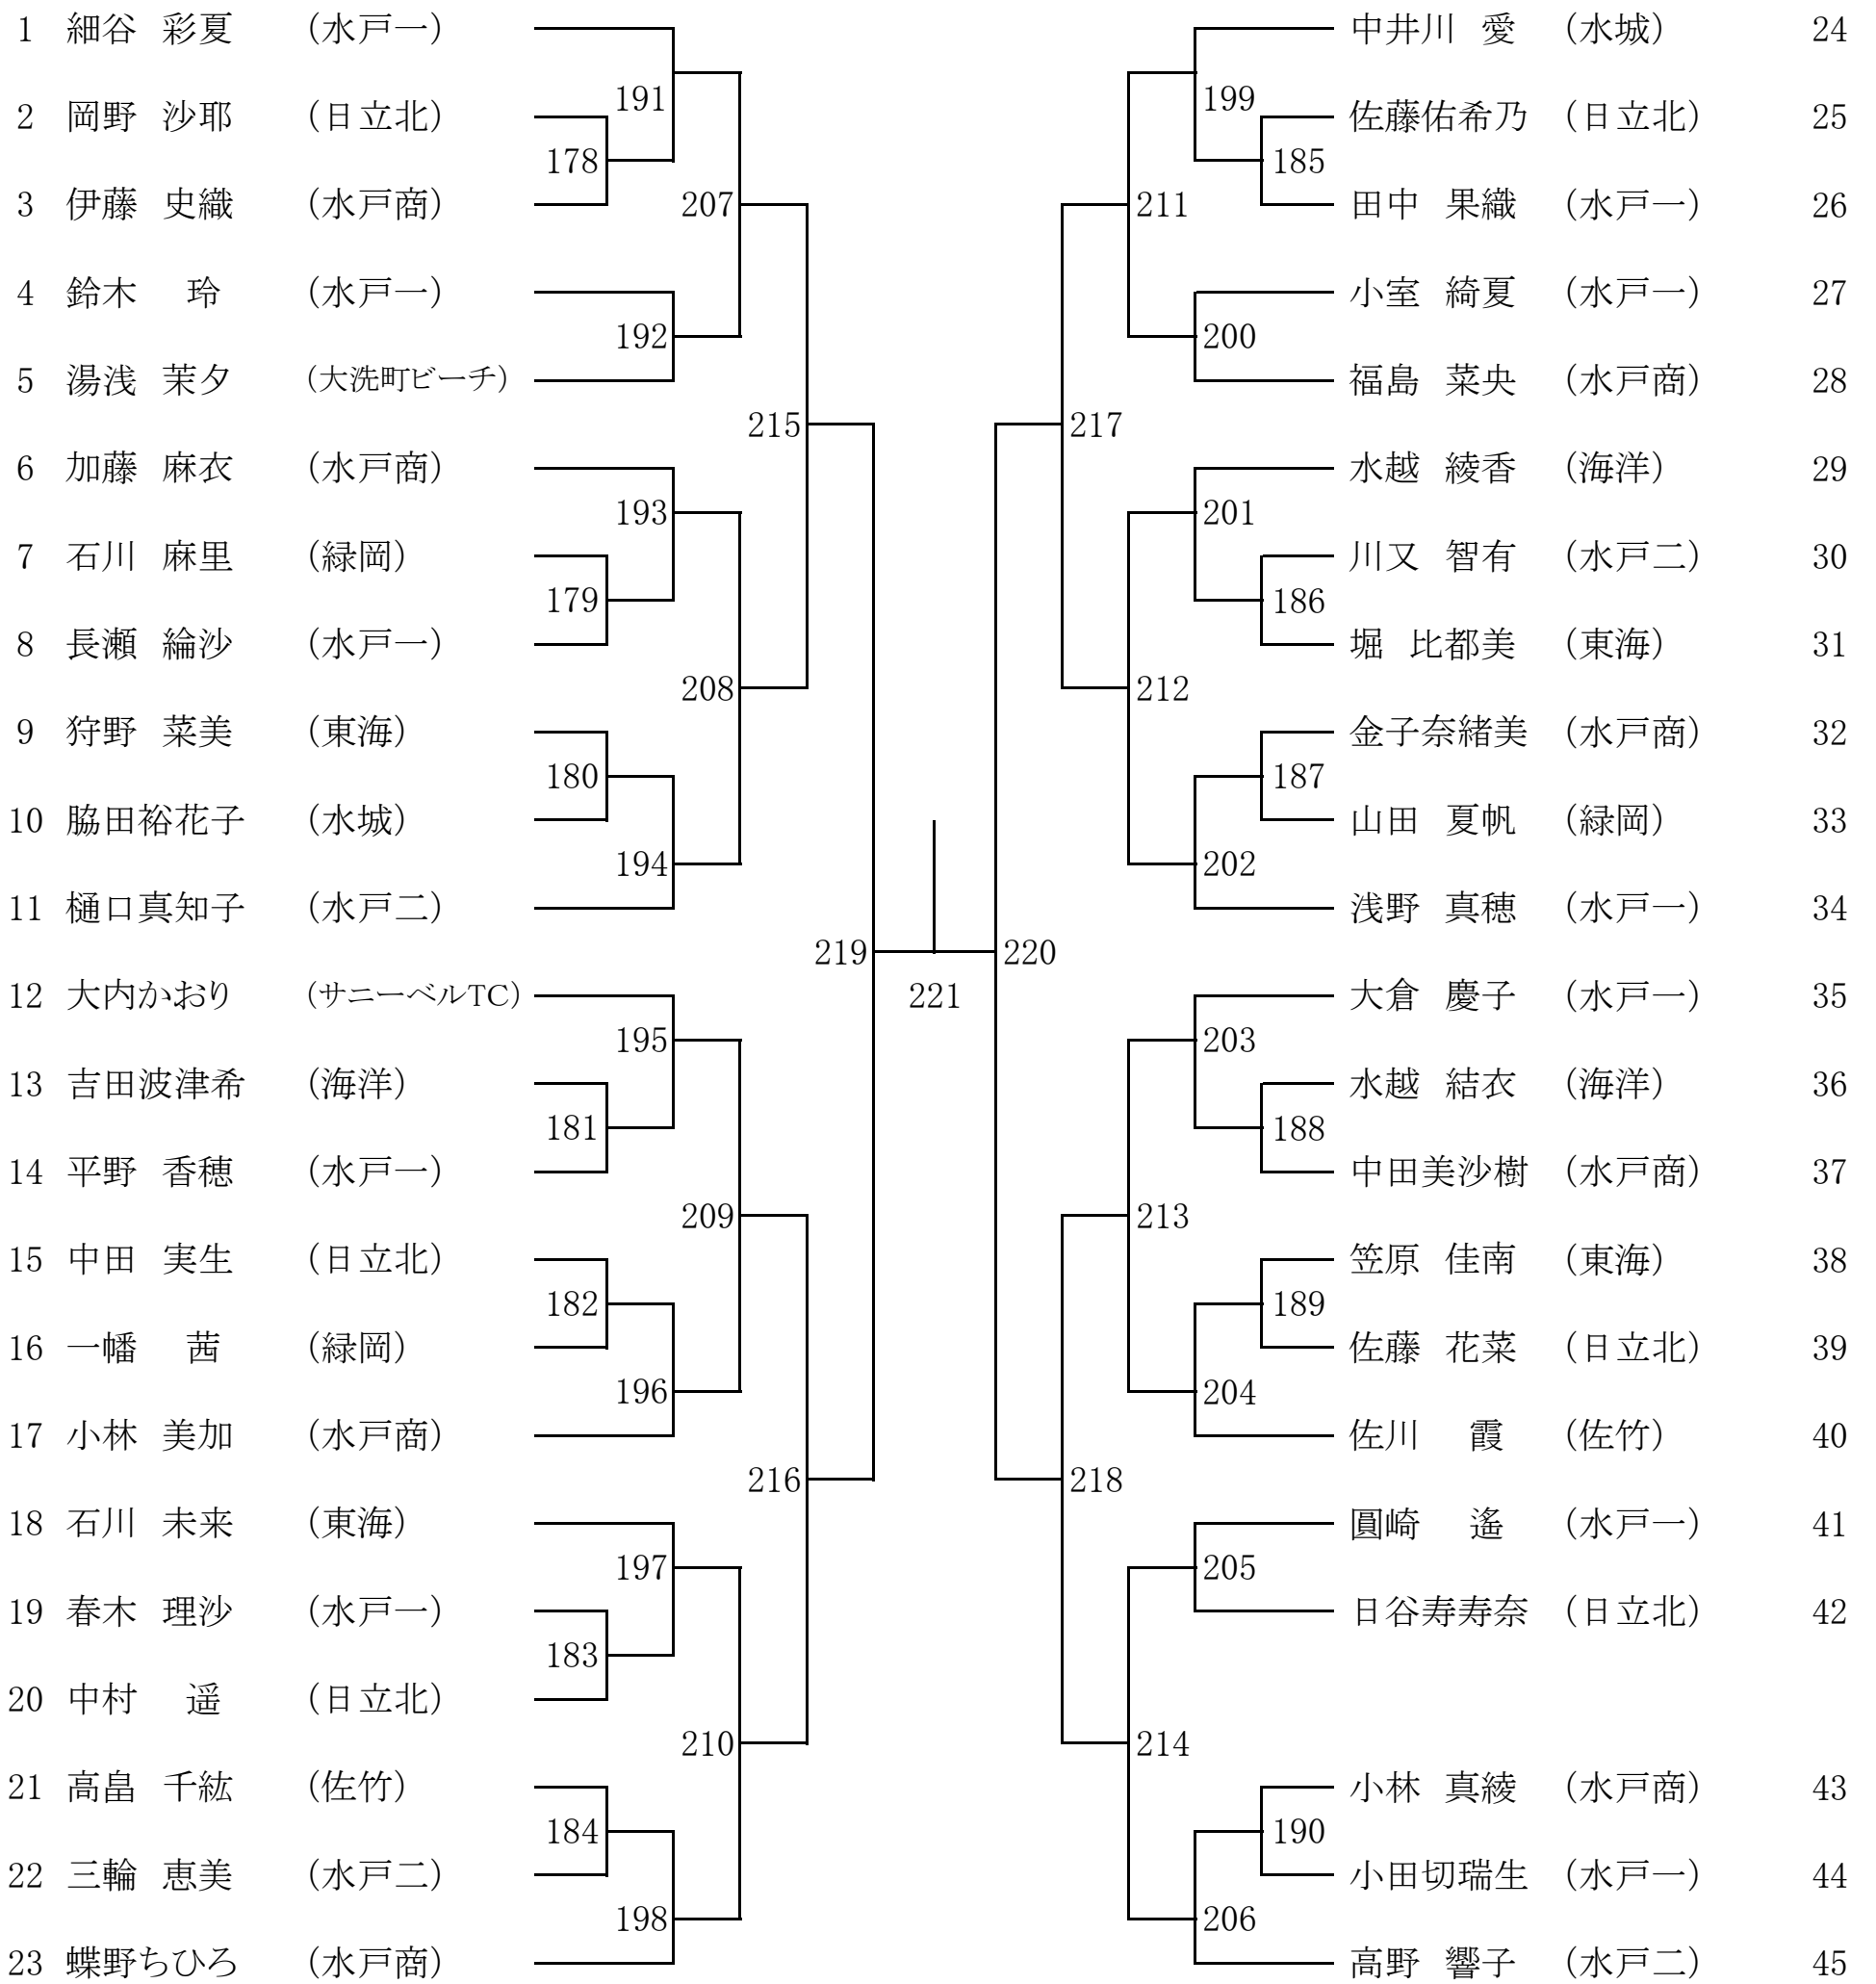

※上記の通り、12/3, 4, 10 の実施については、確定です。

※順延日が2日以上発生した場合の大会日程についてはホームページにてお知らせいたします。

高校男子 Aブロック

1日目 12月3日(土)

高校男子 Bブロック

3日目 12月10日(土)

高校女子

2日目 12月4日(日)