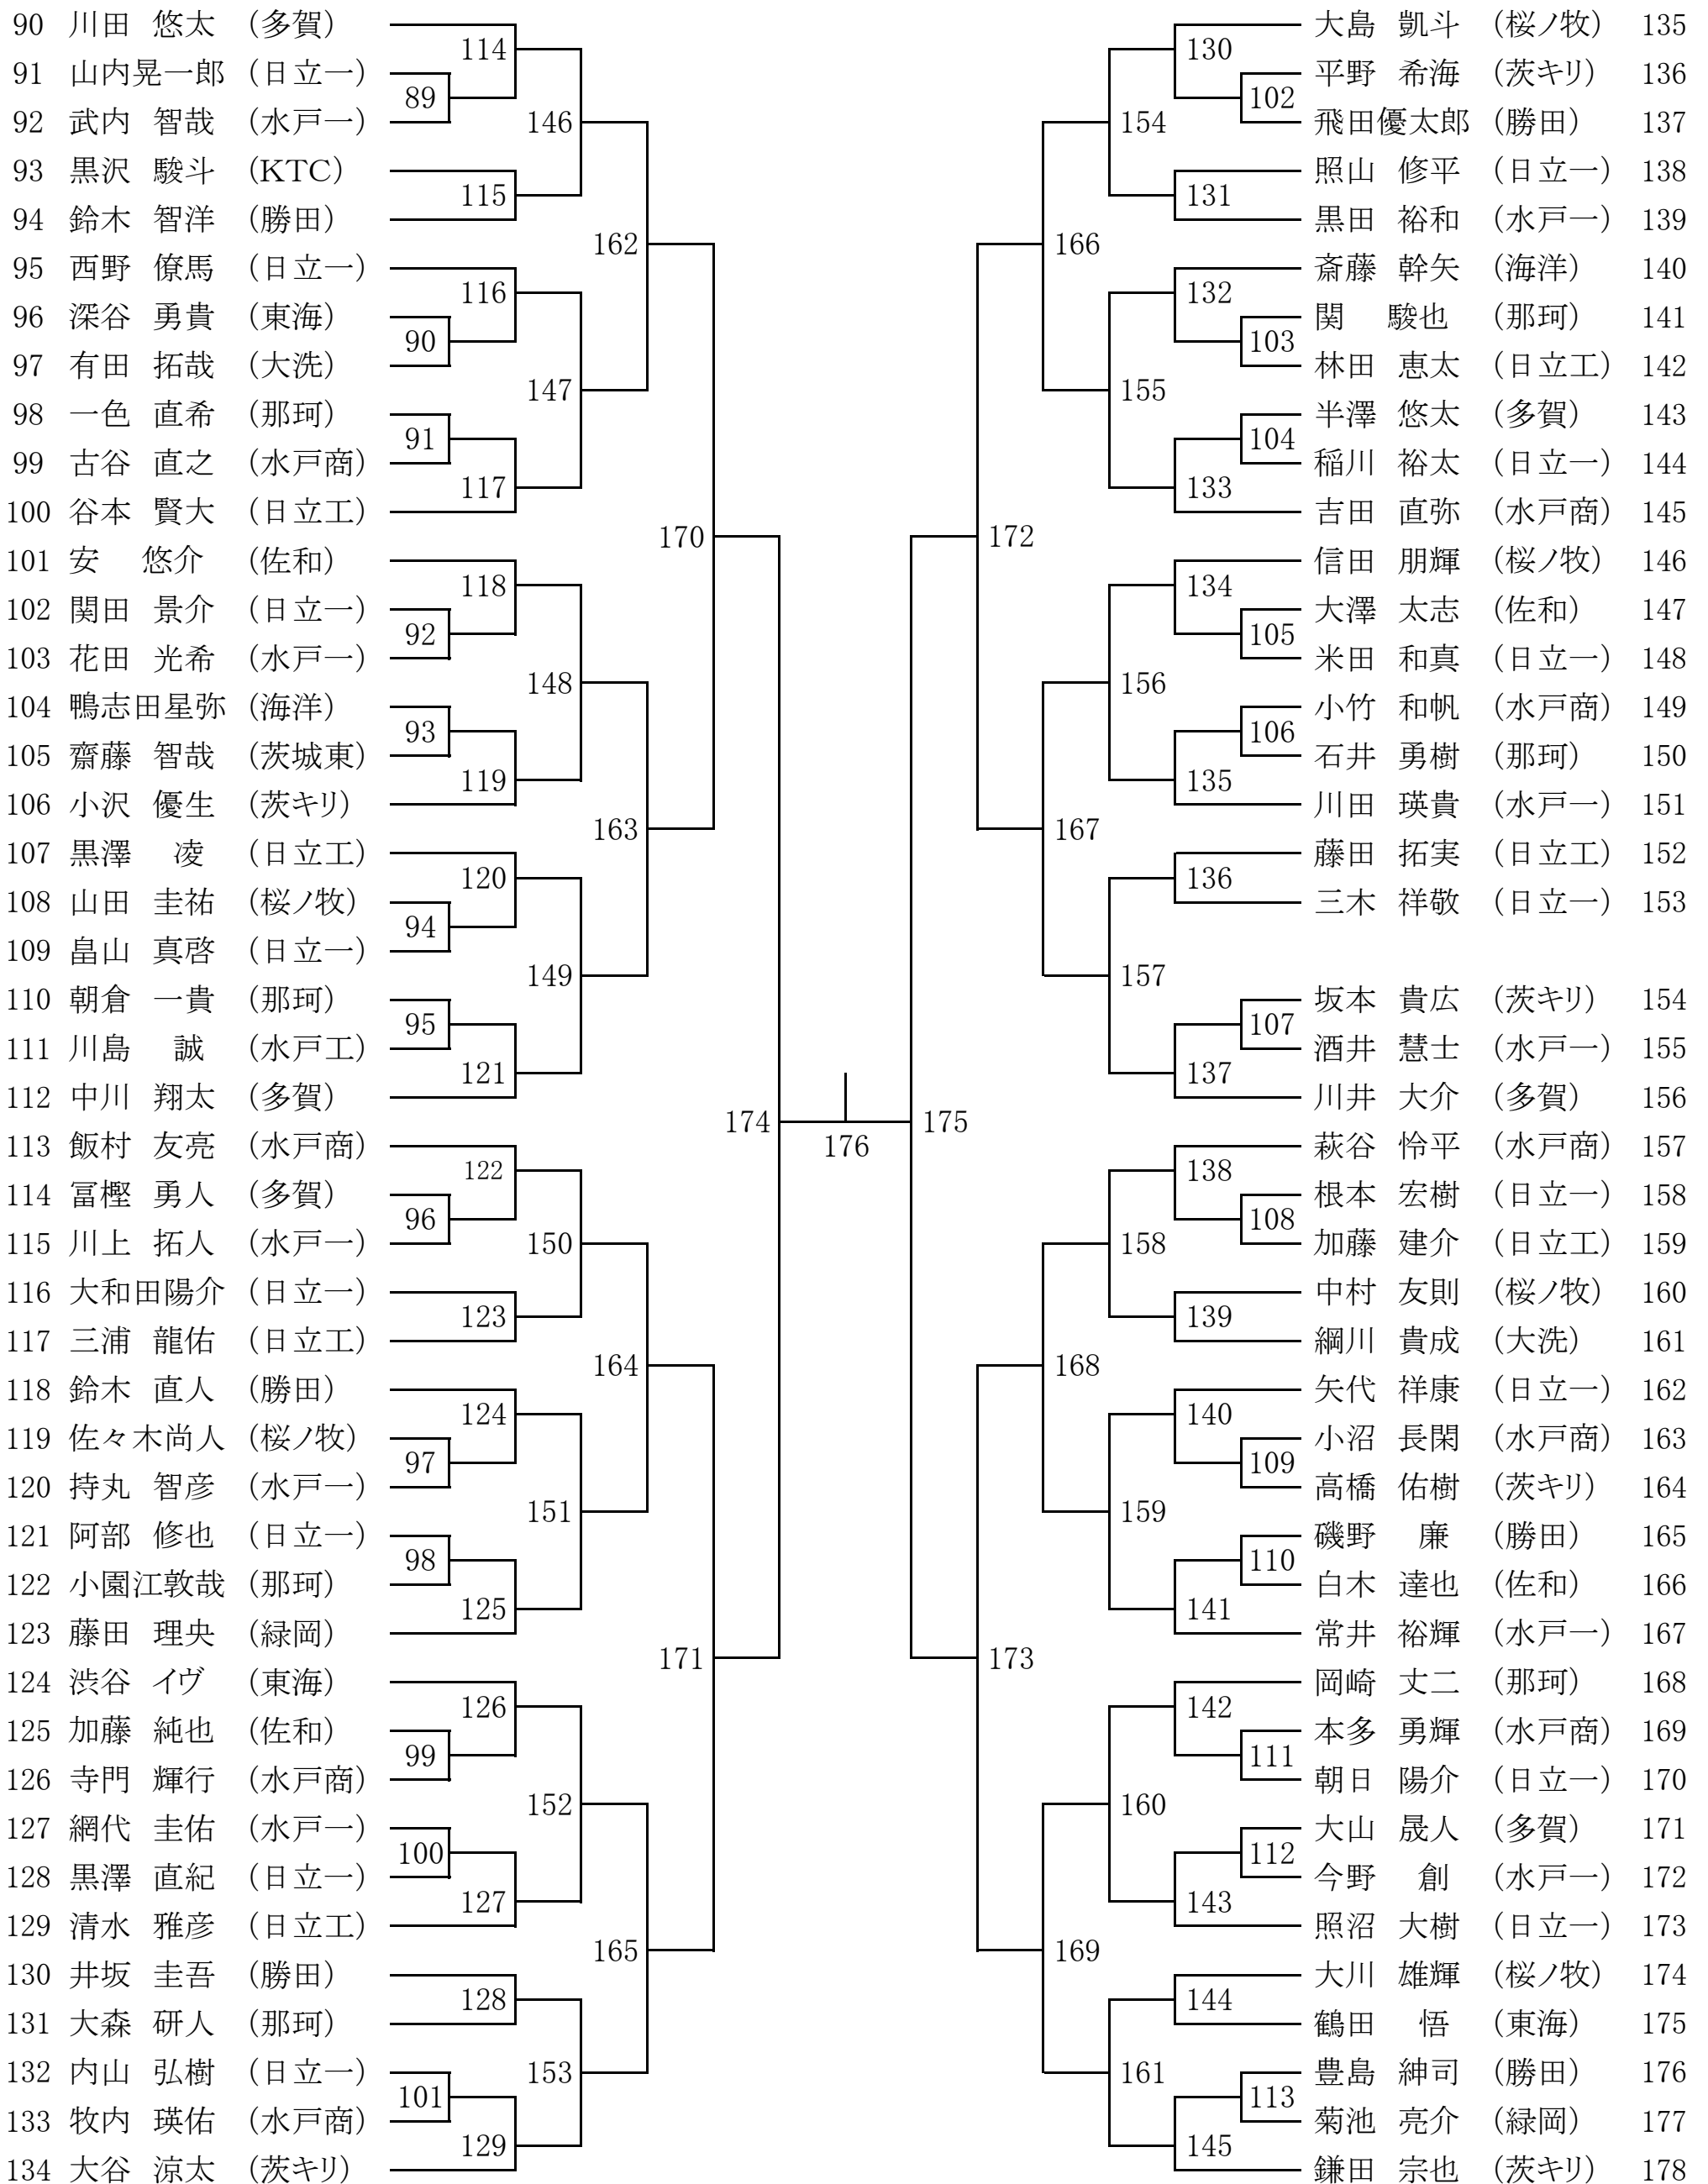

※上記の通り、12/3, 4, 10 の実施については、確定です。

※順延日が2日以上発生した場合の大会日程についてはホームページにてお知らせいたします。

高校男子 Aブロック

1日目 12月3日(土)

高校男子 Bブロック

3日目 12月10日(土)

高校女子

2日目 12月4日(日)