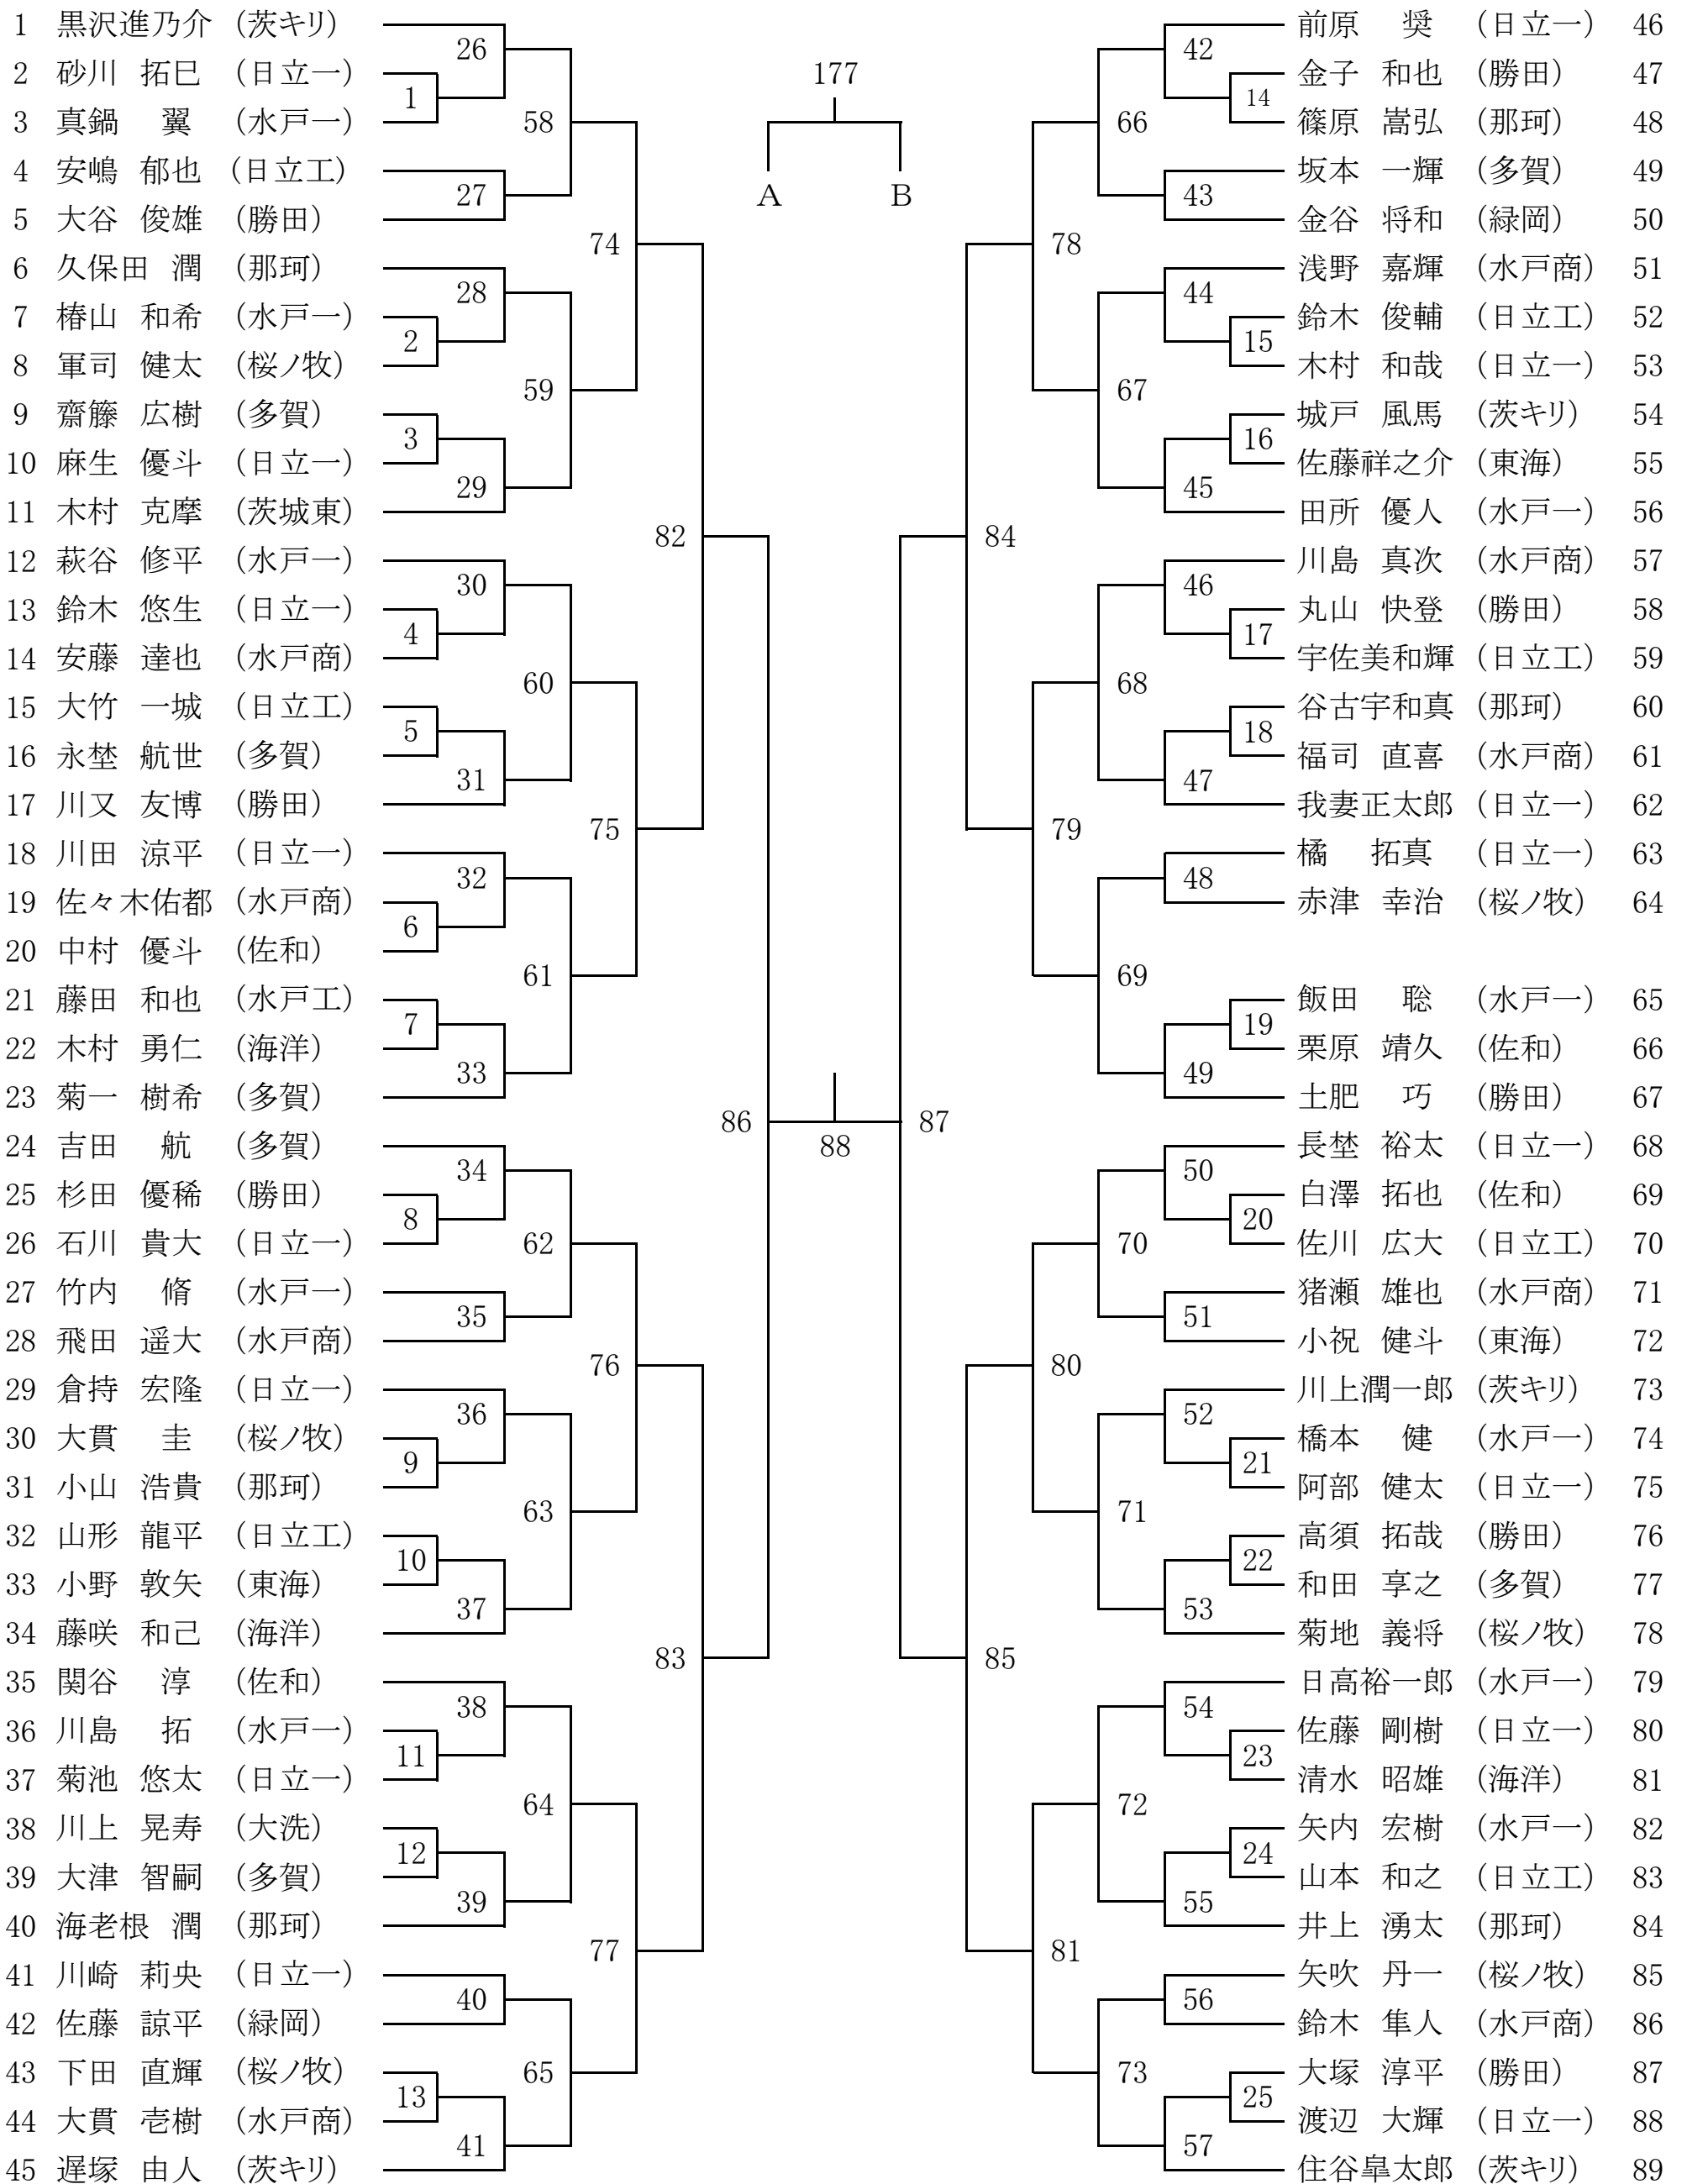

第23回ひたちなか市 ジュニアテニス選手権大会

期日:2011年 12月 3日(土)	高校生男子Aブロック 小学生男子
12月 4日(日)	高校生女子・小学生女子
12月10日(土)	高校生男子Bブロック 中学生男子
12月11日(日)	高校生男子・女子
12月17日(土)	予備日
18日(日)	予備日

会場:ひたちなか市総合運動公園T.C

主催:ひたちなか市体育協会

主管:ひたちなか市テニス連盟

協力:ひたちなか市各テニスクラブ

Eメール takaba-m@mse.biglobe.ne.jp

TEL 029-275-0289

※雨天等による日程変更について

実施日 雨天	12月3日	12月4日	12月10日	12月11日	#####	#####
12月3日	雨天の場合	高校女子・小学女子	高校男子B・中学男子	高校男子A・小学男子	高校男女	
12月4日	高校男子A・小学男子	雨天の場合	高校男子B・中学男子	高校女子・小学女子	高校男女	
12月10日	高校男子A・小学男子	高校女子・小学女子	雨天の場合	高校男子B・中学男子	高校男女	

※上記の通り、12/3, 4, 10 の実施については、確定です。

※順延日が2日以上発生した場合の大会日程についてはホームページにてお知らせいたします。

高校男子 Aブロック

1日目 12月3日(土)

高校男子 Bブロック

3日目 12月10日(土)

高校女子

2日目 12月4日(日)