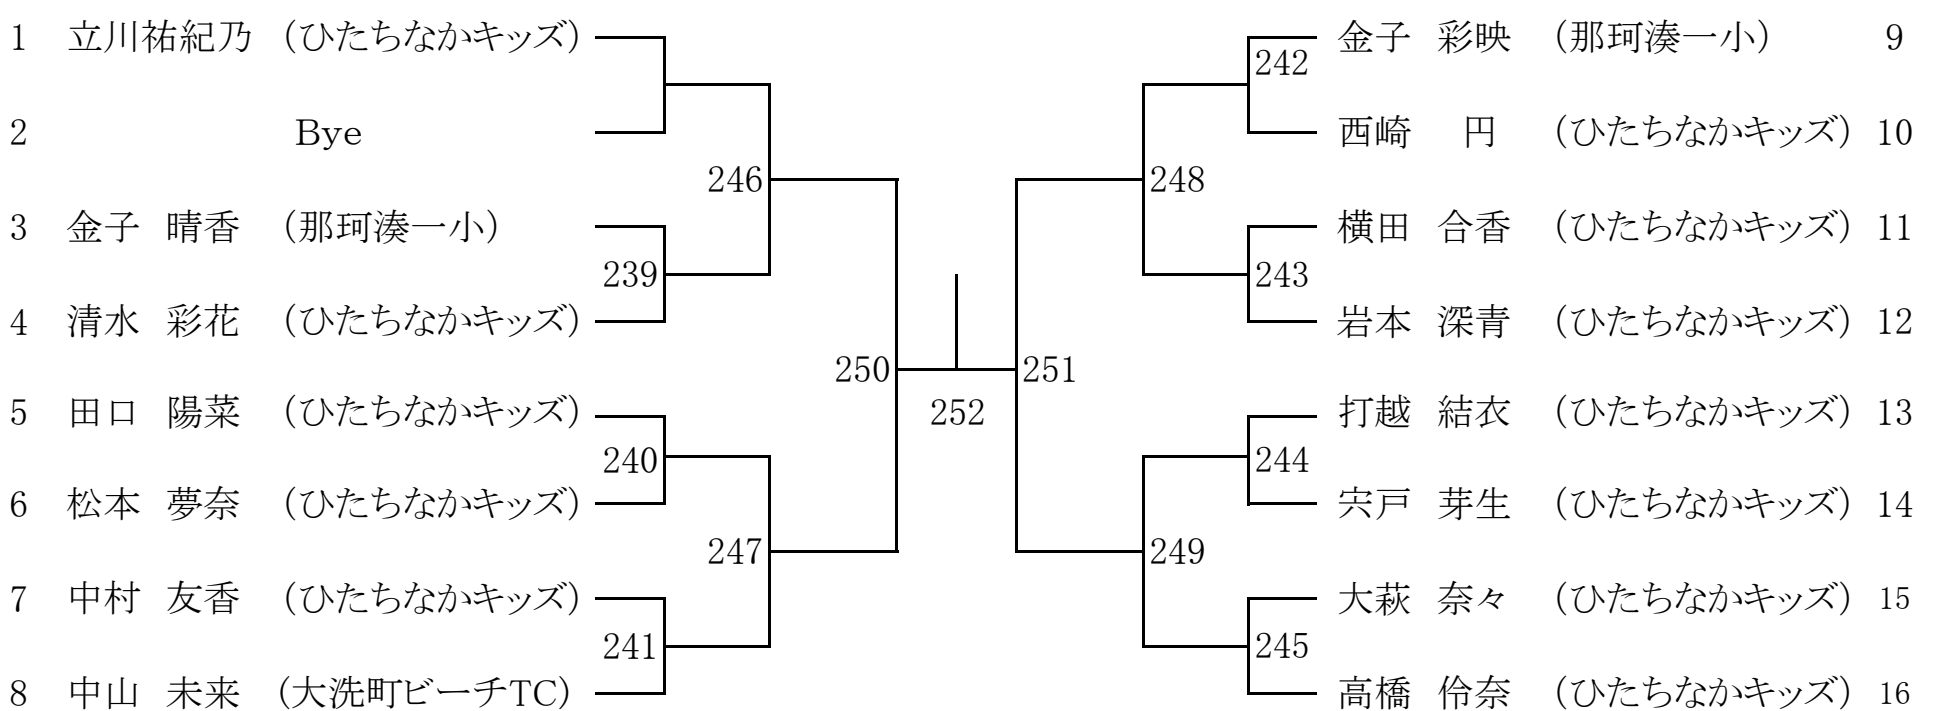

※上記の通り、12/3, 4, 10 の実施については、確定です。

※順延日が2日以上発生した場合の大会日程についてはホームページにてお知らせいたします。

高校男子 Aブロック

1日目 12月3日(土)

高校男子 Bブロック

3日目 12月10日(土)

高校女子

2日目 12月4日(日)

中学男子

3日目 12月10日(土)

小学男子

1日目 12月3日(土)

小学女子

2日目 12月4日(日)

オーダーオブプレー(2)

【第4日目 12月11日(日)】高校男女 予備日17日(土)・18日(日)

		9:10	9:40	10:10	10:40							
総合 運動 公園 TC	A1	86	221	177								
	A2	87	88									
	A3	174	176									
	A4	175										
	A5											

※シードについて 参考大会 高校生の部… 1 H23. 県新人選手権大会
2 H23. 新人戦地区大会

中学生・小学生の部… なし