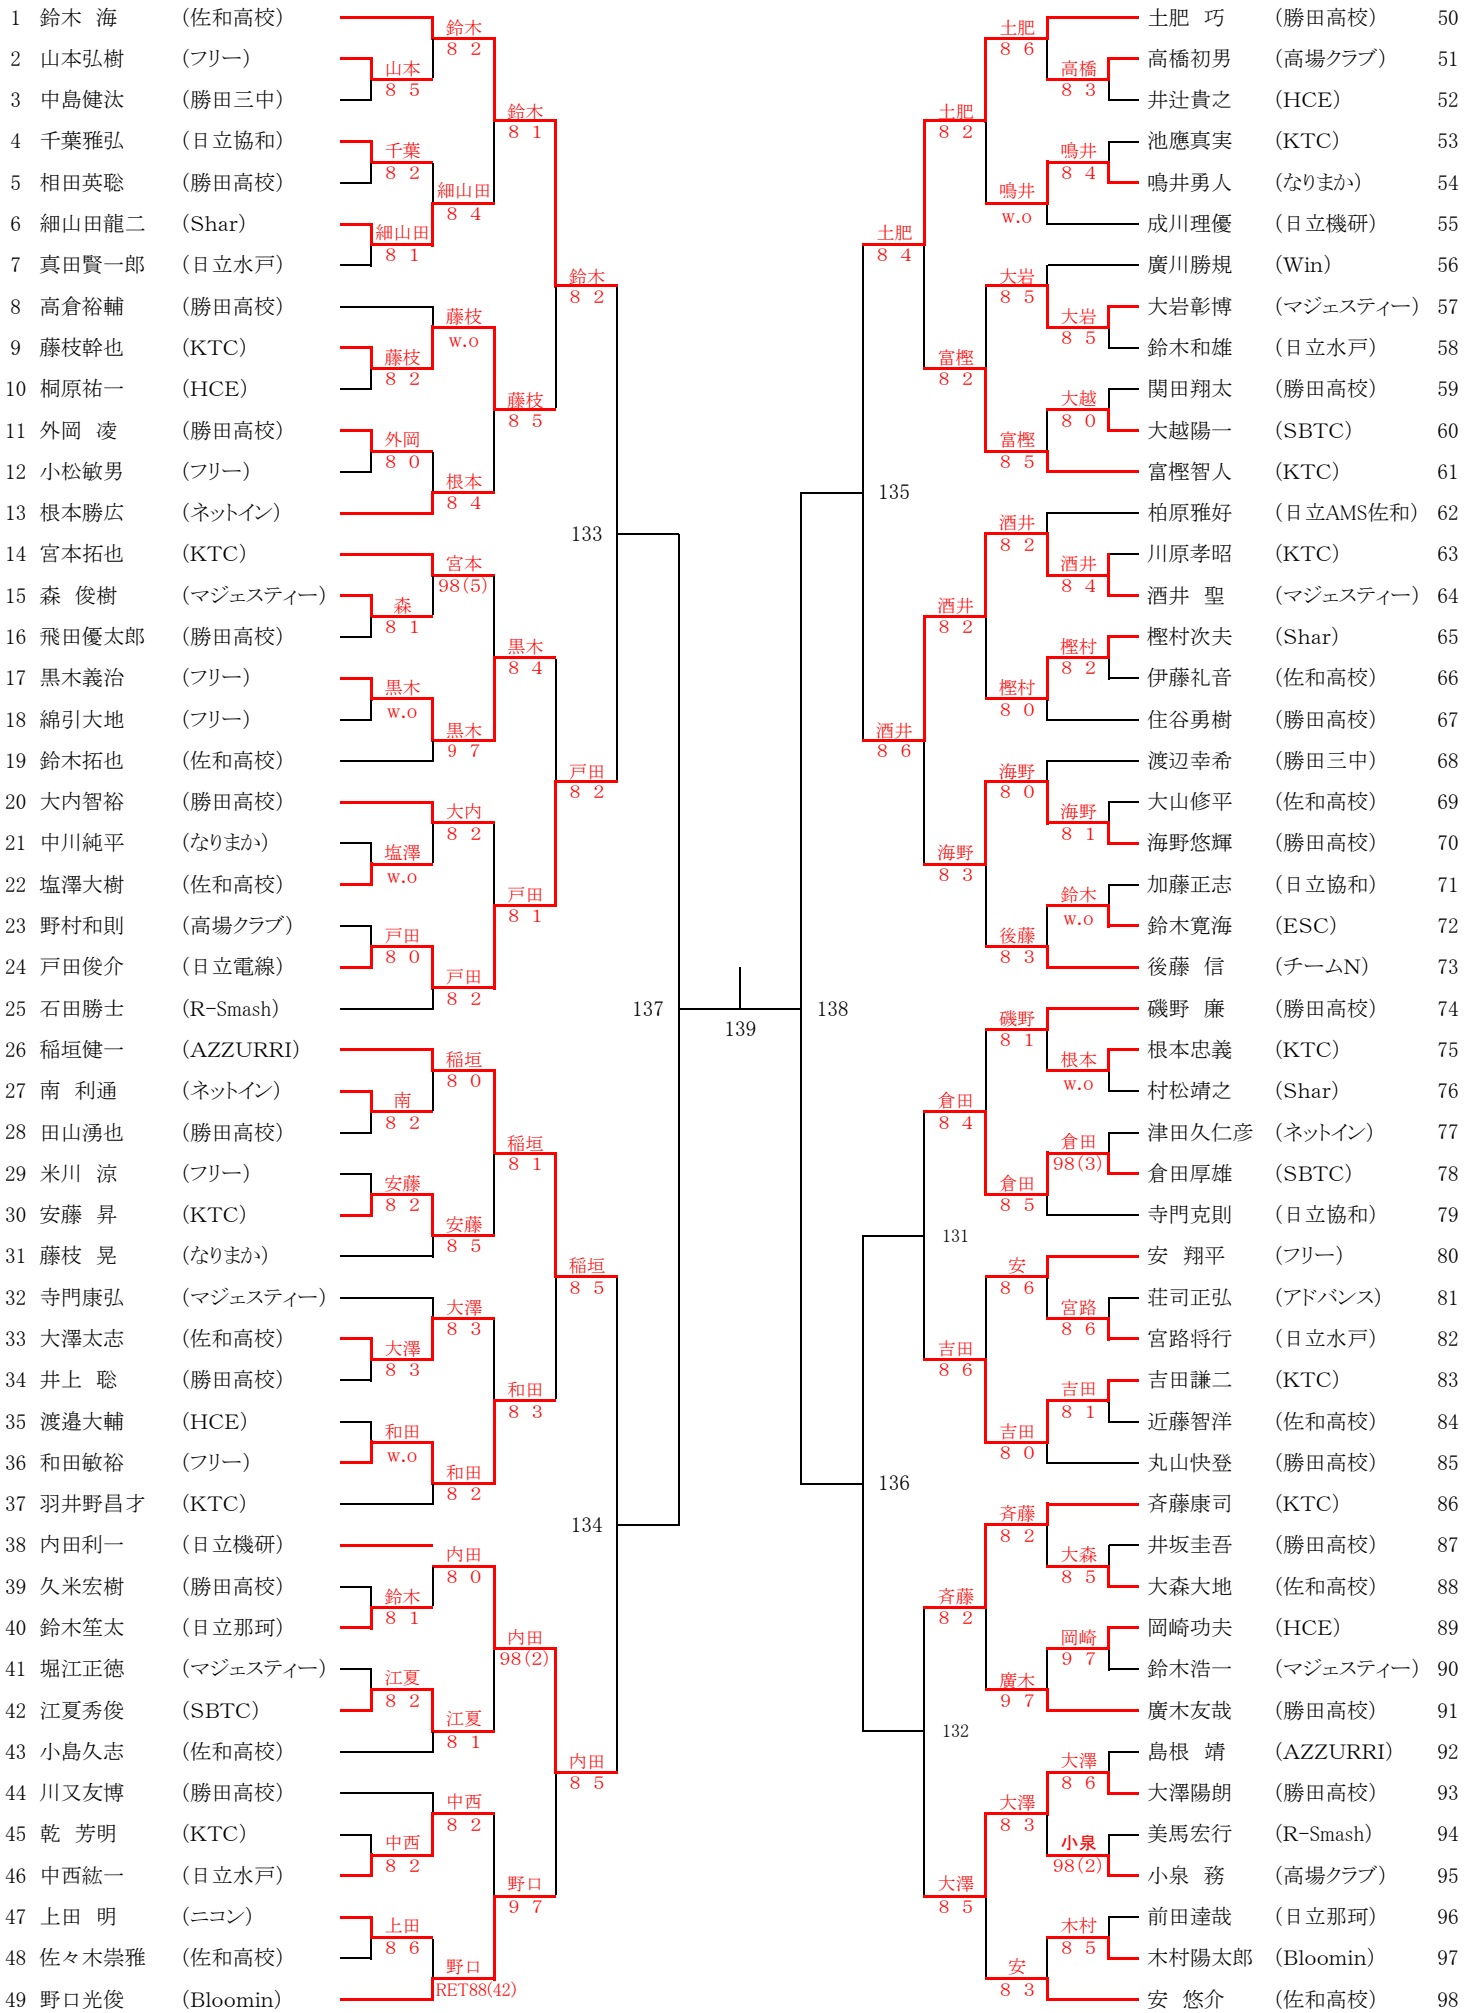

第29回ひたちなか市民 春季テニス大会シングルス

途中経過

期日:2011年2月27日(日)・3月21日(祝) 予備日4月3日(日)

会場:ひたちなか市総合運動公園テニスコート(砂入り人工芝)

那珂湊運動公園テニスコート(ハードコート)

主催:ひたちなか市体育協会

主管:ひたちなか市テニス連盟

協力:ひたちなか市各テニスクラブ

男子 B

壮 年

1 堤 弘光 (マジェスティー)		豊田 8 2				
2 bye		豊田 8 1	青木 8 4	寺山 8 4	寺山恒久 (RPS)	5
3 大曾根義徳 (ACB)		豊田 8 2		青木 8 1	安島俊夫 (笠松ラバーズ)	6
4 豊田常明 (佐和高校)					青木吾一 (日立水戸)	7
					田代完二 (日立電線)	8

女 子 A

1 菊池麻紀 (アドバンス)		大曾根 8 6				
2 戸田めぐみ (日立電線)		戸田 8 3	大場 8 5	大場 8 6	湯浅茉夕 (大洗町ビーチ)	5
3 大曾根香里 (Shar)		大曾根 8 4		横須賀 9 7	大場真紀 (KTC)	6
4 照山晃代 (ネットイン)					横須賀恵美 (Shar)	7
					青山ひろみ (ACB)	8

女 子 B

1 照山由希子 (ネットイン)		井川 8 6				
2 井川由美 (Win)		井川 8 1	井川 8 3	藤田 8 2	中井由美子 (Win)	14
3 岡 知子 (シューティングスター)		黒澤 8 2	並川 8 6	藤田 8 1	荒川和子 (Shar)	15
4 軍司敏恵 (Bloomin)		並川 8 5		今橋 8 6	藤田春江 (STEP)	16
5 黒澤圭子 (マジェスティー)		並川 8 3		軍司 8 5	中尾美紀 (KTC)	17
6 並川朝子 (KTC)		菊池 8 3		小松崎 8 3	今橋聡子 (フリー)	18
7 佐藤まり子 (STEP)		菊池 w.o		黒沢 8 5	軍司美香 (Win)	19
8 草野久仁子 (ネットイン)		菊池 8 4		小松崎 8 5	小泉郁恵 (Shar)	20
9 久保智子 (アドバンス)		坪田 8 1		面川 8 3	小松崎有子 (KTC)	21
10 菊池朋子 (KTC)		坪田 8 5		井川 8 1	渡辺洋美 (フリー)	22
11 坪田聡子 (KTC)				井川 8 1	黒沢秀子 (ネットイン)	23
12 小川智子 (Shar)					面川美子 (STEP)	24
13 宮崎友記子 (フリー)					平松紀子 (KTC)	25
				井川 順 (マジェスティー)	26	