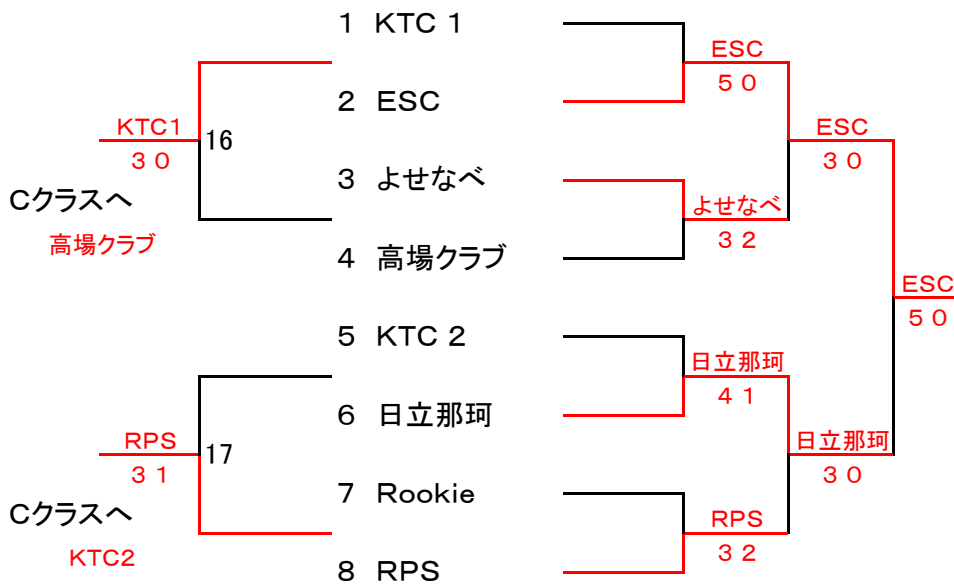

会場:ひたちなか市那珂湊運動公園テニスコート

主催:ひたちなか市体育協会

主管:ひたちなか市テニス連盟

協力:ひたちなか市各テニスクラブ

男子Aクラス

期日:6月20日(日) 会場:総合運動公園TC

【シード】

1. 日立AMS佐和
2. Shar

男子Bクラス

期日:6月20日(日) 会場:総合運動公園TC

【シード】

1. KTC 1

Aクラスへ
ESC

Aクラスへ
日立那珂

出場クラスについて

- 男子Aクラス 不参加クラブがあった為、抽選により よせなべ が残留
 男子Bクラス 不参加クラブがあった為、抽選により KTC が残留
 男子Cクラス 不参加クラブがあった為、抽選により HCE・NTC が残留
 空きがでた為、抽選により なりまか が昇格