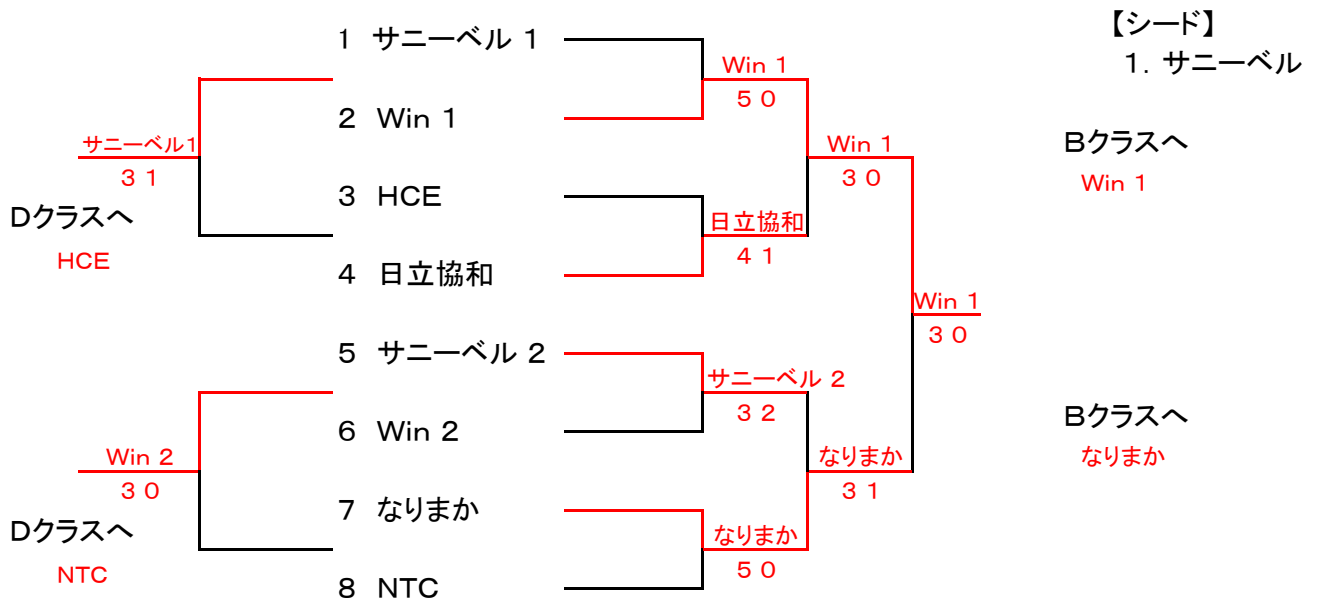

男子Bクラス

期日:6月20日(日) 会場:総合運動公園TC

【シード】

1. KTC 1

Aクラスへ
ESC

Aクラスへ
日立那珂

出場クラスについて

- 男子Aクラス 不参加クラブがあった為、抽選により よせなべ が残留
 男子Bクラス 不参加クラブがあった為、抽選により KTC が残留
 男子Cクラス 不参加クラブがあった為、抽選により HCE・NTC が残留
 空きがでた為、抽選により なりまか が昇格

男子Cクラス

期日: 6月27日(日) 会場: 総合運動公園TC

男子D1クラス

期日: 6月20日(日) 会場: 那珂湊運動公園TC