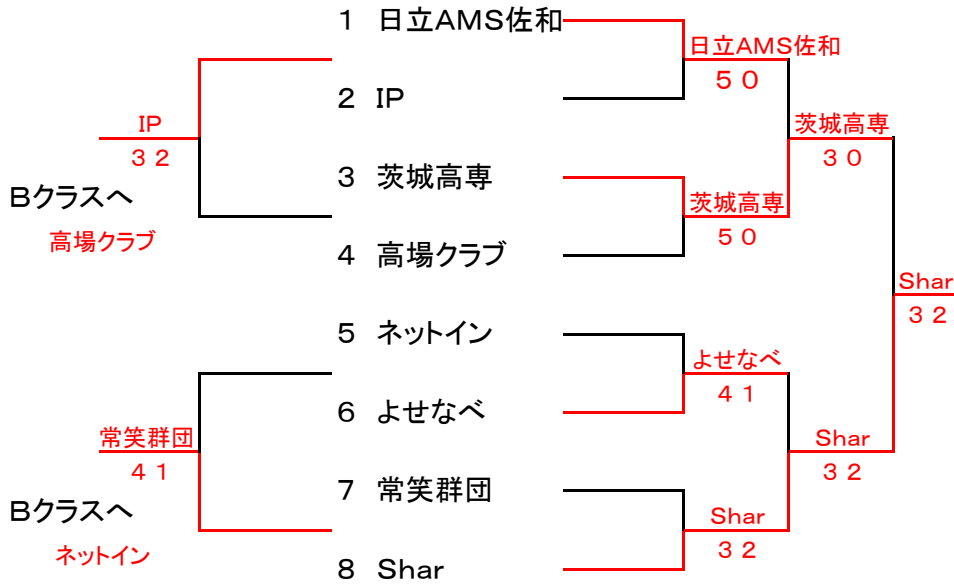

会場:ひたちなか市那珂湊運動公園テニスコート

主催:ひたちなか市体育協会

主管:ひたちなか市テニス連盟

協力:ひたちなか市各テニスクラブ

男子Aクラス

期日:6月20日(日) 会場:総合運動公園TC

【シード】

1. 日立AMS佐和
2. Shar

男子Bクラス

期日:6月20日(日) 会場:総合運動公園TC

【シード】

1. KTC 1

Aクラスへ
ESC

Aクラスへ
日立那珂

出場クラスについて

- 男子Aクラス 不参加クラブがあった為、抽選により よせなべ が残留
 男子Bクラス 不参加クラブがあった為、抽選により KTC が残留
 男子Cクラス 不参加クラブがあった為、抽選により HCE・NTC が残留
 空きがでた為、抽選により なりまか が昇格