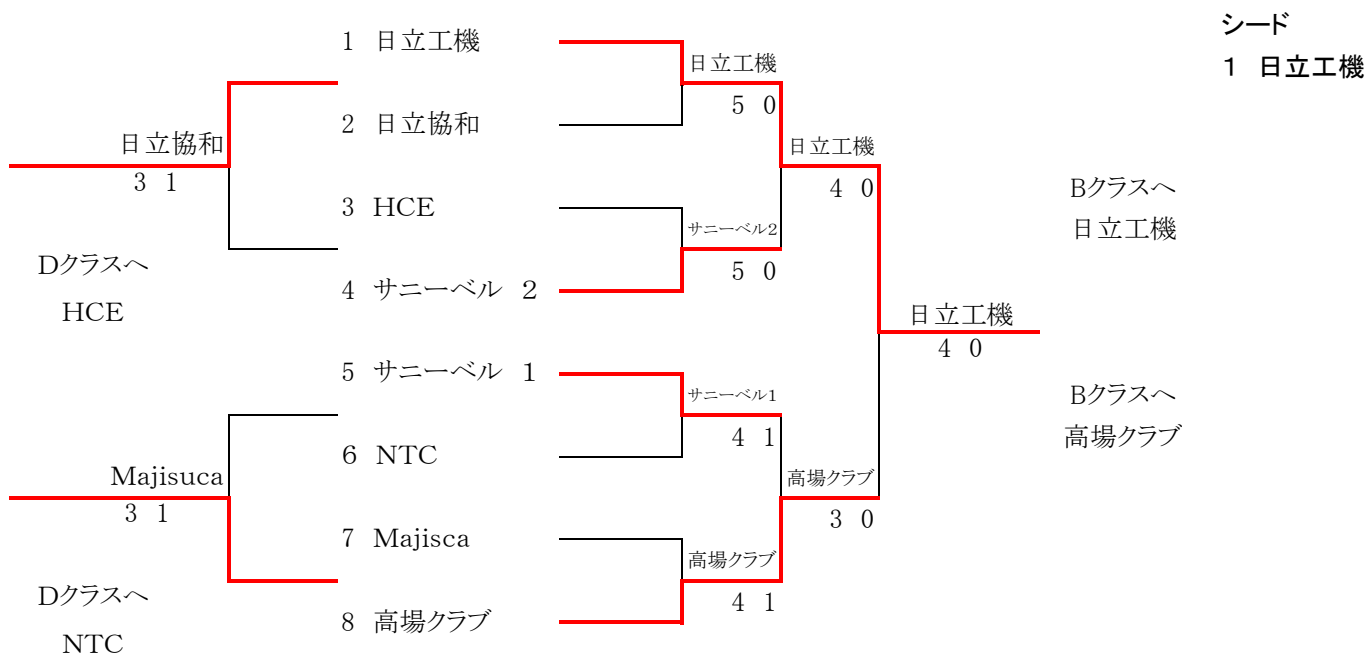

期日:6月21日(日) 会場:総合運動公園TC

シード
1 BPFC

出場クラスについて

男子Aクラス 不参加クラブがあった為、抽選によりSharが残留

男子Bクラス 不参加クラブがあった為、抽選により茨城高専が残留

男子Cクラス 不参加クラブがあった為、抽選によりHCEが残留

男子Cクラス

期日:6月28日(日) 会場:総合運動公園TC

男子D1クラス

期日:6月21日 会場:石川TC,津田TC

男子D2クラス

期日:6月21日(日) 会場:那珂湊運動公園TC

女子Aクラス

期日:6月28日(日) 会場:総合運動公園TC

女子B1クラス

期日:6月28日(日) 会場:総合運動公園TC

シード
1 Shar

女子B2クラス

期日:6月28日(日) 会場:総合運動公園TC

シード
1 アドバンス