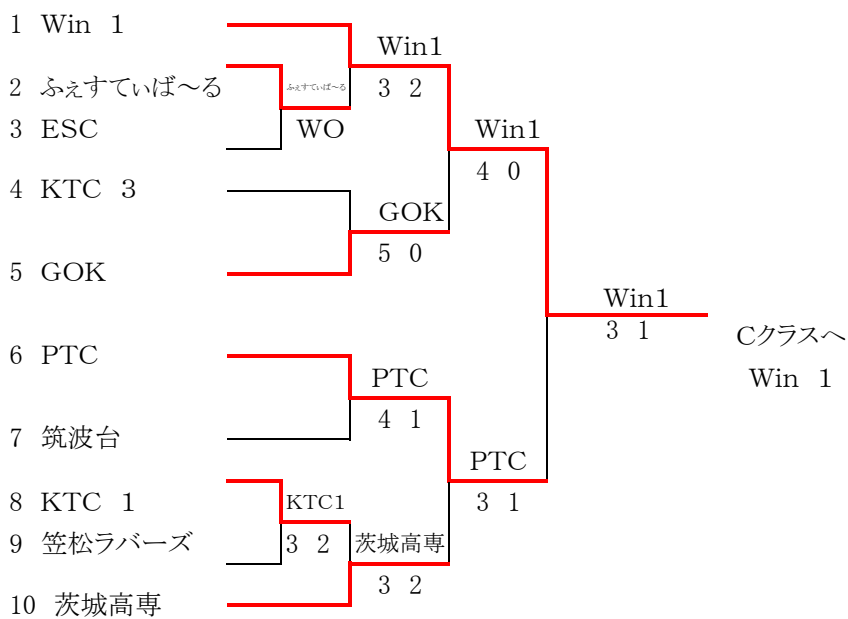

期日:6月21日(日) 会場:総合運動公園TC

シード
1 BPFC

出場クラスについて

男子Aクラス 不参加クラブがあった為、抽選によりSharが残留

男子Bクラス 不参加クラブがあった為、抽選により茨城高専が残留

男子Cクラス 不参加クラブがあった為、抽選によりHCEが残留

男子Cクラス

期日:6月28日(日) 会場:総合運動公園TC

男子D1クラス

期日:6月21日 会場:石川TC,津田TC

男子D2クラス

期日:6月21日(日) 会場:那珂湊運動公園TC

女子Aクラス

期日:6月28日(日) 会場:総合運動公園TC

女子B1クラス

期日:6月28日(日) 会場:総合運動公園TC