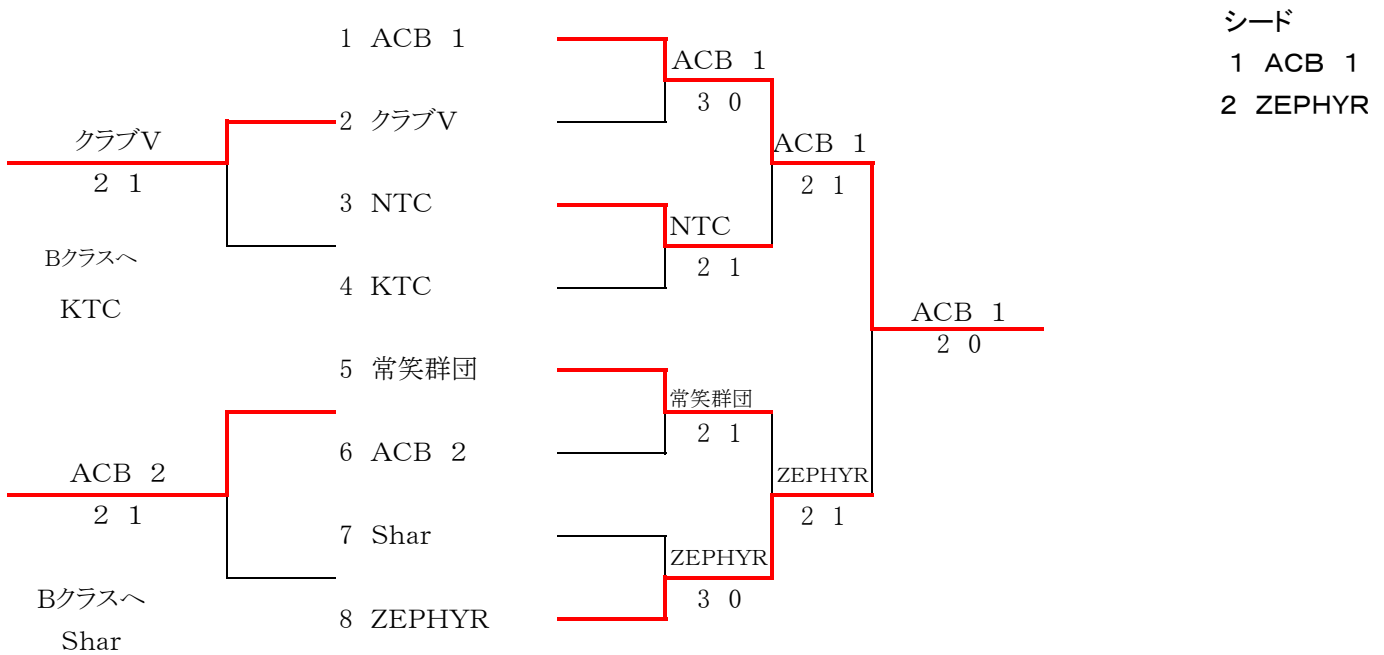

期日:6月21日(日) 会場:総合運動公園TC

シード
1 BPFC

出場クラスについて

男子Aクラス 不参加クラブがあった為、抽選によりSharが残留

男子Bクラス 不参加クラブがあった為、抽選により茨城高専が残留

男子Cクラス 不参加クラブがあった為、抽選によりHCEが残留

男子Cクラス

期日:6月28日(日) 会場:総合運動公園TC

男子D1クラス

期日:6月21日 会場:石川TC,津田TC

男子D2クラス

期日:6月21日(日) 会場:那珂湊運動公園TC

女子Aクラス

期日:6月28日(日) 会場:総合運動公園TC

女子B1クラス

期日:6月28日(日) 会場:総合運動公園TC

シード
1 Shar

女子B2クラス

期日:6月28日(日) 会場:総合運動公園TC

シード
1 アドバンス