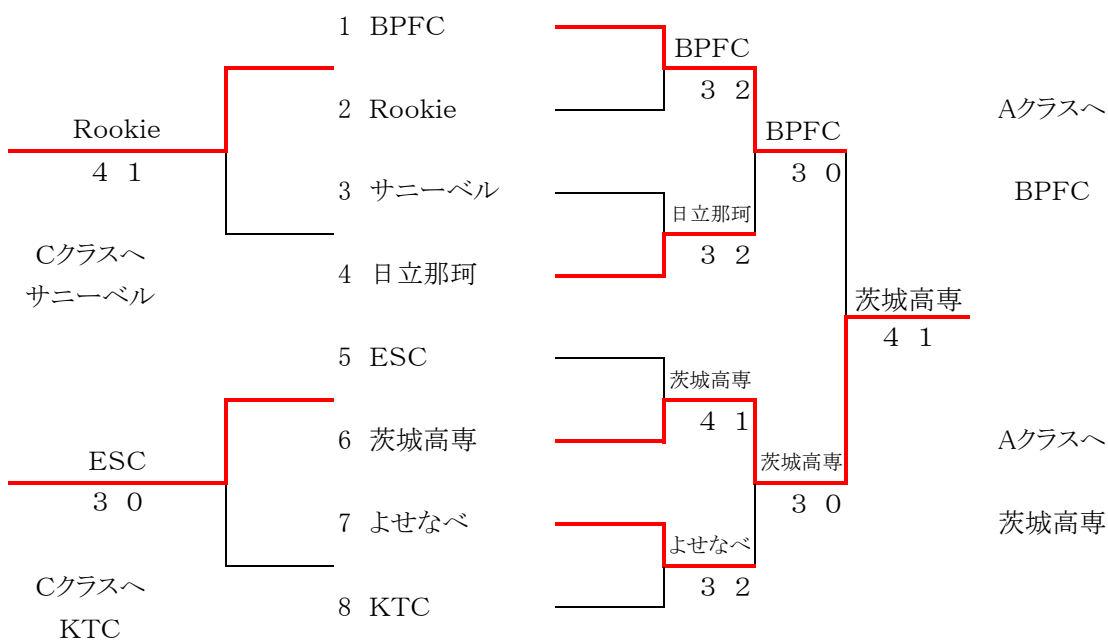

期日:6月21日(日) 会場:総合運動公園TC

シード
1 BPFC

出場クラスについて

男子Aクラス 不参加クラブがあった為、抽選によりSharが残留

男子Bクラス 不参加クラブがあった為、抽選により茨城高専が残留

男子Cクラス 不参加クラブがあった為、抽選によりHCEが残留

男子Cクラス

期日:6月28日(日) 会場:総合運動公園TC