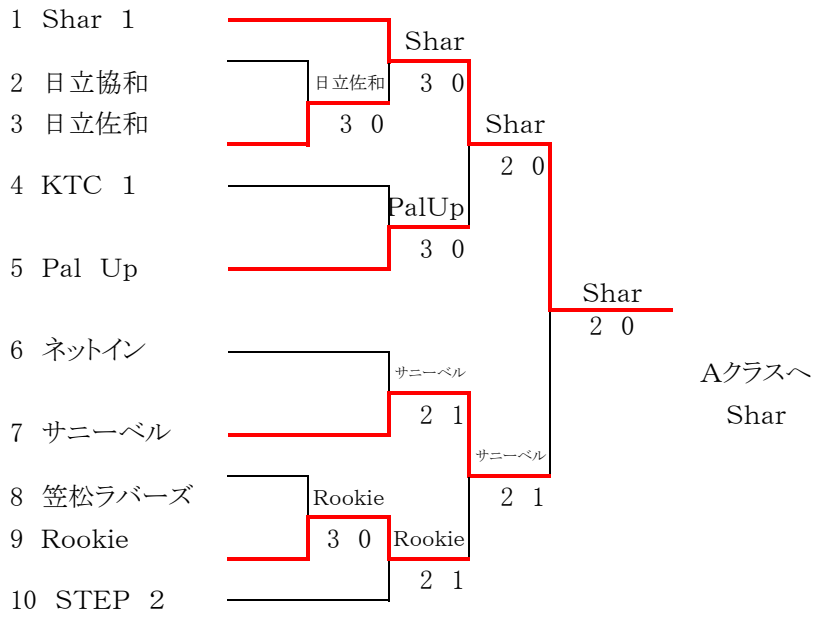

期日:6月21日(日) 会場:総合運動公園TC

シード
1 BPFC

出場クラスについて

男子Aクラス 不参加クラブがあった為、抽選によりSharが残留

男子Bクラス 不参加クラブがあった為、抽選により茨城高専が残留

男子Cクラス 不参加クラブがあった為、抽選によりHCEが残留

男子Cクラス

期日:6月28日(日) 会場:総合運動公園TC

男子D1クラス

期日:6月21日 会場:石川TC,津田TC

男子D2クラス

期日:6月21日(日) 会場:那珂湊運動公園TC

女子Aクラス

期日:6月28日(日) 会場:総合運動公園TC

女子B1クラス

期日:6月28日(日) 会場:総合運動公園TC

シード
1 Shar

女子B2クラス

期日:6月28日(日) 会場:総合運動公園TC

シード
1 アドバンス