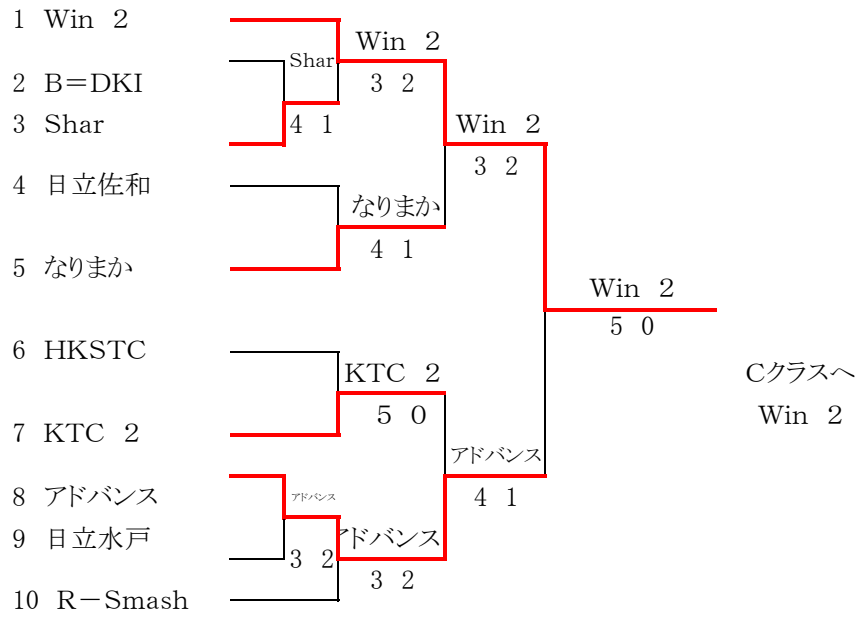

期日:6月21日(日) 会場:総合運動公園TC

シード
1 BPFC

出場クラスについて

男子Aクラス 不参加クラブがあった為、抽選によりSharが残留

男子Bクラス 不参加クラブがあった為、抽選により茨城高専が残留

男子Cクラス 不参加クラブがあった為、抽選によりHCEが残留

男子Cクラス

期日:6月28日(日) 会場:総合運動公園TC

男子D1クラス

期日:6月21日 会場:石川TC,津田TC

男子D2クラス

期日:6月21日(日) 会場:那珂湊運動公園TC

女子Aクラス

期日:6月28日(日) 会場:総合運動公園TC

女子B1クラス

期日:6月28日(日) 会場:総合運動公園TC