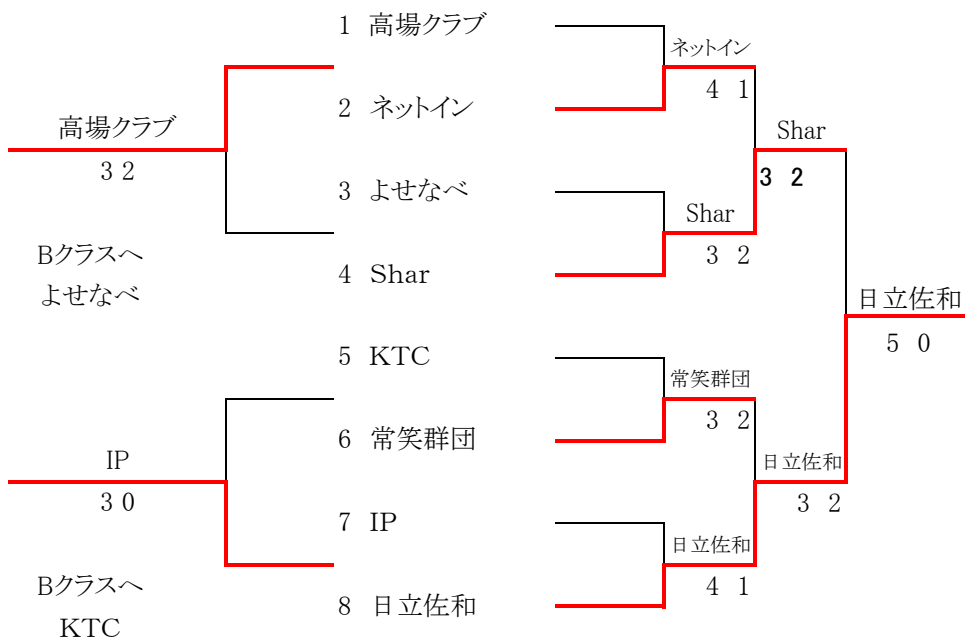

会場：ひたちなか市那珂湊運動公園テニスコート

主催：ひたちなか市体育協会

主管：ひたちなか市テニス連盟

協力：ひたちなか市各テニスクラブ

男子Aクラス

期日:6月21日(日) 会場:総合運動公園TC

シード
1 高場クラブ

男子Bクラス

期日:6月21日(日) 会場:総合運動公園TC

シード
1 BPFC

出場クラスについて

男子Aクラス 不参加クラブがあった為、抽選によりSharが残留

男子Bクラス 不参加クラブがあった為、抽選により茨城高専が残留

男子Cクラス 不参加クラブがあった為、抽選によりHCEが残留

男子Cクラス

期日:6月28日(日) 会場:総合運動公園TC