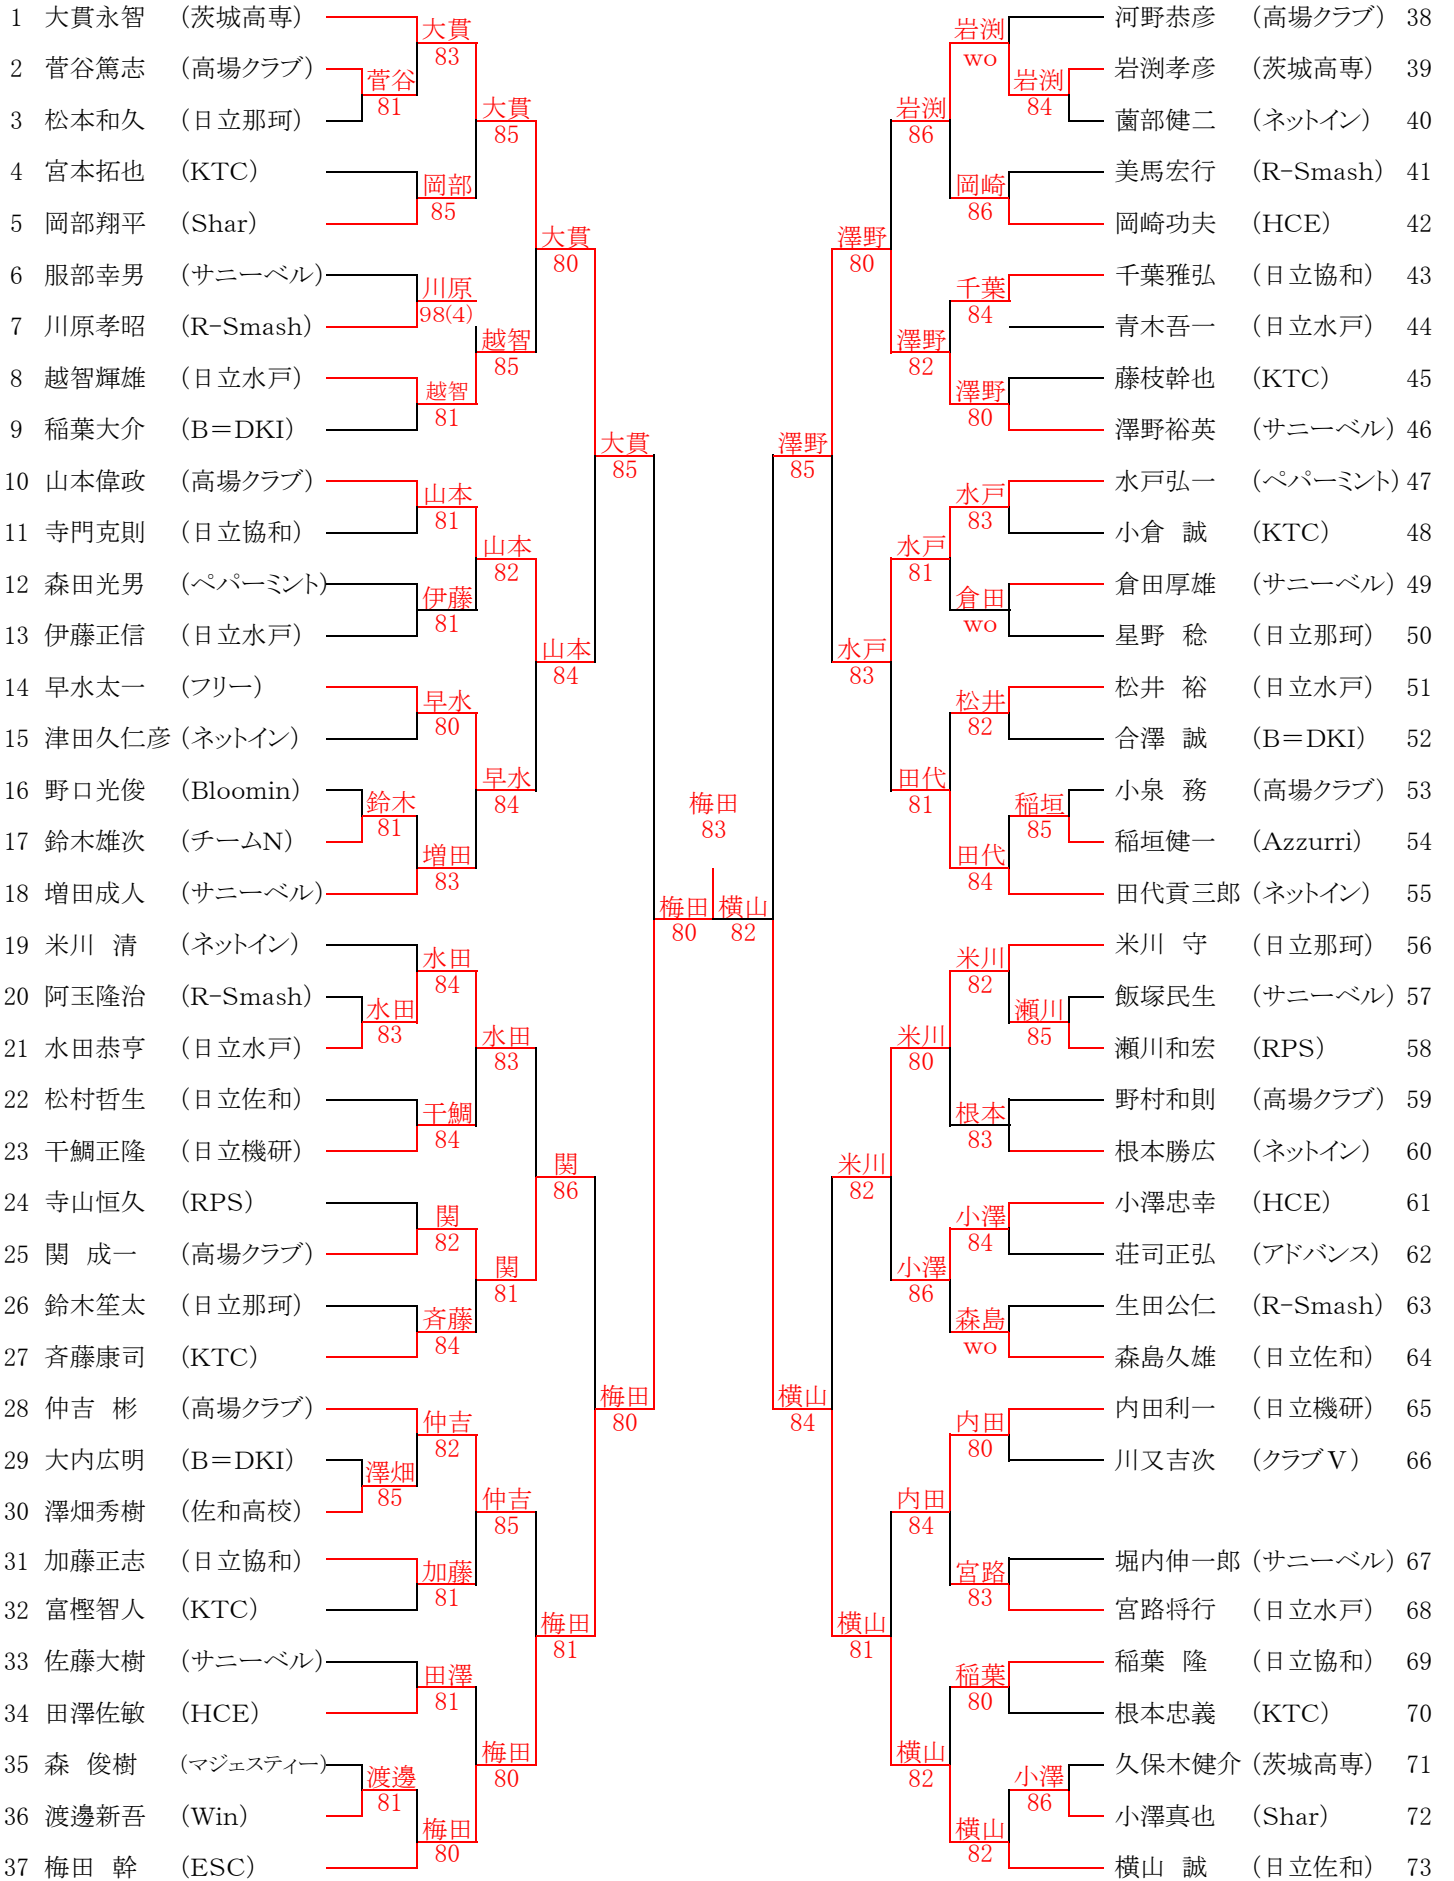

# 第30回ひたちなか市民 秋季テニス大会シングルス

結 果

期日:2009年 9月27日(日)・10月12日(祝) 予備日10月18日(日)

会場:ひたちなか市総合運動公園T.C

主催:ひたちなか市体育協会

主管:ひたちなか市テニス連盟

協力:ひたちなか市各テニスクラブ

男 子

女 子

1	菊池麻紀 (アドバンス)	菊池			
2	bye				
3	荒金優香 (サニーベル)	小泉	80		
4	小泉郁恵 (Shar)	wo			
5	草野久仁子 (ネットイン)	草野	82	小林	83
6	寺門由美江 (KTC)			小林	81
7	bye	小林		菅沢	85
8	小林さゆり (Win)			小林	81
9	谷内玲子 (KTC)	谷内		菅沢	83
10	bye			小林	81
11	小室みつ子 (サニーベル)	渡辺	85		
12	渡辺洋美 (フリー)			谷内	81
13	池田由美子 (KTC)	池田			
14	平松典子 (Shar)	wo			
15	bye	土屋	85		
16	土屋幸美 (フリー)				
		荒川	wo	菅沢	81
	荒川和子 (Shar)				
	角田 栞 (サニーベル)				
		菅沢	80		
	小野真紀恵 (KTC)				
	菅沢 聖 (マジエステイー)			菅沢	82
				照山	81
	軍司敏恵 (Bloomin)	軍司	84		
	小澤恵美 (Shar)				
	bye	照山			
	照山由季子 (ネットイン)				
	照山晃代 (ネットイン)	照山			
	bye				
	鈴木真紀子 (高場クラブ)	乾	86	照山	82
	乾美代子 (KTC)				
	青木有佳 (RPS)	青木	81	青木	83
	椎名弘美 (STEP)				
	bye	横須賀			
	横須賀恵美 (Shar)				