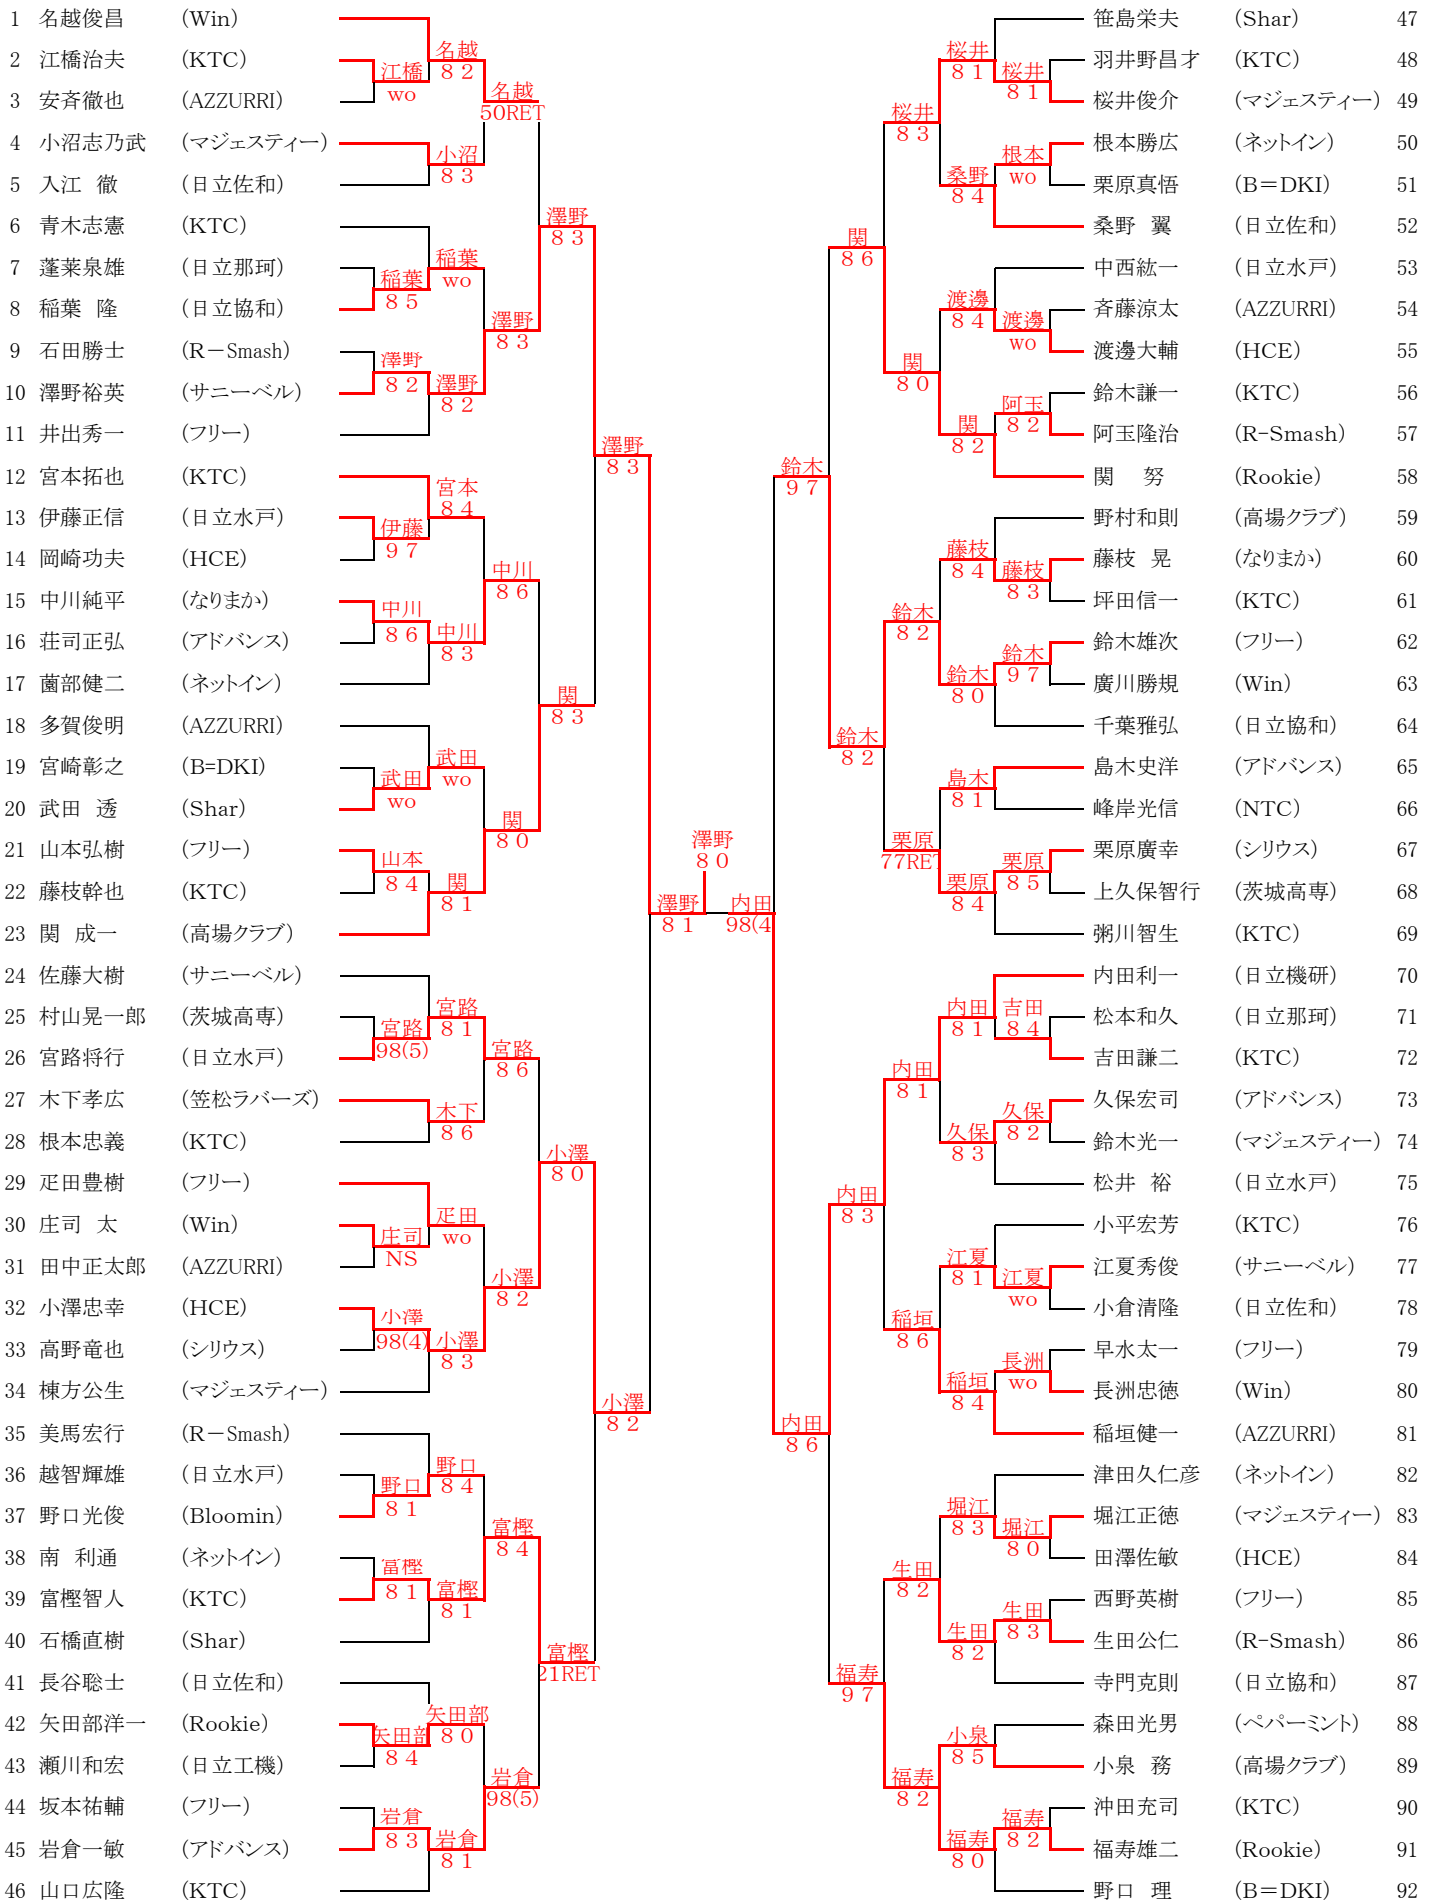

# 第27回ひたちなか市民 春季テニス大会シングルス

## 結果報告

期日：2009年3月1日(日)・7日(土) 予備日3月20日(祝)

会場：ひたちなか市内各テニスコート

主催：ひたちなか市体育協会

主管：ひたちなか市テニス連盟

協力：ひたちなか市各テニスクラブ

# 男子 B

〔総合コート〕

壯 年

〔那珂湊コート〕

1	青木吾一	(日立水戸)					鈴木七郎	(NTC)	6
2	永岡 浩	(NTC)		永岡	8 3	寺山	寺山恒久	(RPS)	7
3	新妻重人	(日立佐和)		永岡	8 1	堤	堤 弘光	(マジェスティー)	8
4	檜村次夫	(KTC)		安島	8 3	堤	名取久秀	(KTC)	9
5	安島俊夫	(笠松ラバーズ)	安島	8 4	堤	和気節雄	(R-Smash)	10	

女 子 A

〔那珂湊コート〕

1	菊池麻紀	(アドバンス)					河野由紀子	(Win)	5
2	小林さゆり	(Win)		菊池	8 3	山本	笹澤 聖	(マジェスティー)	6
3	谷内玲子	(KTC)		山本	8 2	河野	横須賀恵美	(Shar)	7
4	山本安裕美	(茨城高専)		山本	8 2	河野	佐藤和枝	(ネットイン)	8
				河野	8 6	横須賀			

女 子 B

〔那珂湊コート〕

1	照山由季子	(ネットイン)					久保智子	(アドバンス)	17
2	bye			照山	8 0	久保	寺門由美江	(シューティングスター)	18
3	小泉郁恵	(Shar)		小泉	8 4	久保	坪田聡子	(Pal Up)	19
4	関 亜利	(マジェスティー)		小泉	8 2	坪田	横山先英	(日立佐和)	20
5	豊田とし江	(Shar)		照山	8 1	久保	竹田やす子	(Shar)	21
6	大内久代	(サニーベル)		照山	8 4	久保	藤田春江	(AZZURRI)	22
7	武本由美子	(Pal Up)		萩沼	8 4	土屋	和田陽子	(サニーベル)	23
8	萩沼清乃	(Rookie)		萩沼	8 1	土屋	土屋幸美	(フリー)	24
9	荒川和子	(Shar)		稲垣	8 3	黒沢	渡辺洋美	(アドバンス)	25
10	小森秋子	(KTC)		稲垣	8 0	黒沢	黒沢裕美子	(KTC)	26
11	岡 知子	(シューティングスター)		黒沢	8 3	黒沢	平松典子	(Shar)	27
12	軍司敏恵	(Bloomin)		岡	8 2	黒沢	椎名 翠	(マジェスティー)	28
13	江沼恵子	(ZAIN)		岡	8 4	黒沢	中尾美紀	(Shar)	29
14	鈴木真紀子	(高場クラブ)		江沼	8 1	黒沢	中原ゆき	(Pal Up)	30
15	小川智子	(Shar)		江沼	8 5	照山	bye	31	
16	稲垣麻美	(AZZURRI)		稲垣	8 0	照山	照山晃代	(ネットイン)	32