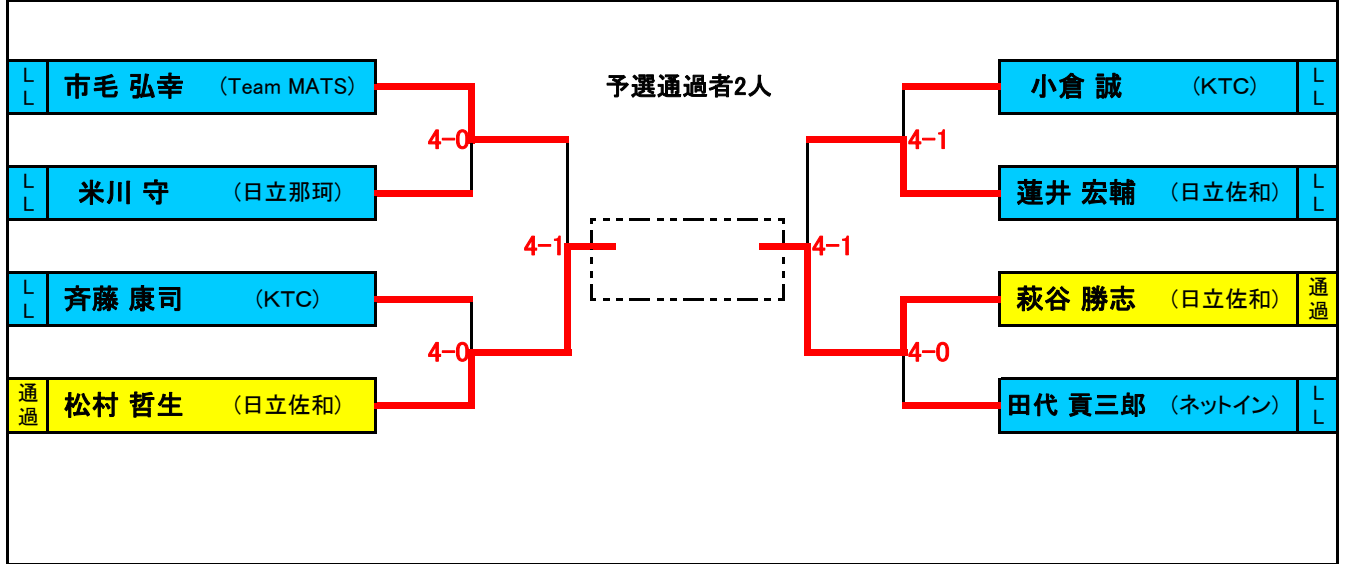

## 第58回茨城県テニス選手権大会シングルス

# ひたちなか支部予選会

予選結果

- (期日) 平成21年5月 9日(土)  
予備日 5月17日(日)  
(会場) ひたちなか市総合運動公園テニスコート  
(主催) 茨城県テニス協会  
(主管) 茨城県テニス協会ひたちなか支部  
(協力) ひたちなか市各テニスクラブ

第58回茨城県テニス選手権大会シングルス ひたちなか支部予選会  
男子(1/2)

通過	中野 祐二 (日立佐和)		横山 誠 (日立佐和)	通過	
	bye			bye	
	bye			bye	
	瀬川 和宏 (日立工機)			荘司 正弘 (アドバンス)	
	森島 久雄 (日立佐和)			新妻 重人 (日立佐和)	
	小澤 忠幸 (HCE)			bye	
	bye			bye	
	市毛 弘幸 (Team MATS)			小倉 誠 (KTC)	
	寺山 恒久 (RPS)			加藤 正志 (日立協和)	
	bye			bye	
	bye			蓮井 宏輔 (日立佐和)	
	米川 守 (日立那珂)			富樫 智人 (KTC)	
	吉田 謙二 (KTC)			黒澤 亮了 (Team MATS)	
	bye			bye	
	bye			bye	
通過	原田 健一 (日立佐和)			安河内 正也 (日立那珂)	通過
通過	清水 信一 (日立佐和)		萩谷 勝志 (日立佐和)		
	bye		bye		
	bye		bye		
	星野 稔 (日立那珂)		米川 清 (ネットイン)		
	笹島 徹 (RPS)		小原 康徳 (日立佐和)	通過	
	岡崎 功夫 (HCE)		bye		
	bye		bye		
	斉藤 康司 (KTC)		久保 宏司 (アドバンス)		
	松村 哲生 (日立佐和)		桑野 翼 (日立佐和)		
	bye		bye		
	bye		八文字 望 (HCE)		
	藤枝 亮一 (日立工機)		田代 貢三郎 (ネットイン)		
	田澤 佐敏 (HCE)		宮本 拓也 (KTC)		
	bye		bye		
	bye		bye		
通過	大村 裕二 (RPS)		大杉 幹雄 (日立佐和)	通過	

第58回茨城県テニス選手権大会シングルス ひたちなか支部予選会  
男子 (2/2)

予選通過残数決定戦(4ゲームマッチ)

ラッキールーザー残数決定戦(4ゲームマッチ)

第58回茨城県テニス選手権大会シングルス ひたちなか支部予選会  
女子 (1/1)

コンソレーション(4ゲームマッチ)

男子シード順

男子シード順		-ポイント-	
1	中野 祐二	日立佐和	21
2	大杉 幹雄	日立佐和	18
3	清水 信一	日立佐和	12
4	安河内 正也	日立那珂	12
5	横山 誠	日立佐和	11
6	原田 健一	日立佐和	10
7	大村 裕二	RPS	7
8	萩谷 勝志	日立佐和	6
9	寺山 恒久	RPS	3
10	松村 哲生	日立佐和	3
11	小倉 誠	KTC	1
12	久保 宏司	アドバンス	1
13	齊藤 康司	KTC	1
14	加藤 正志	日立協和	1