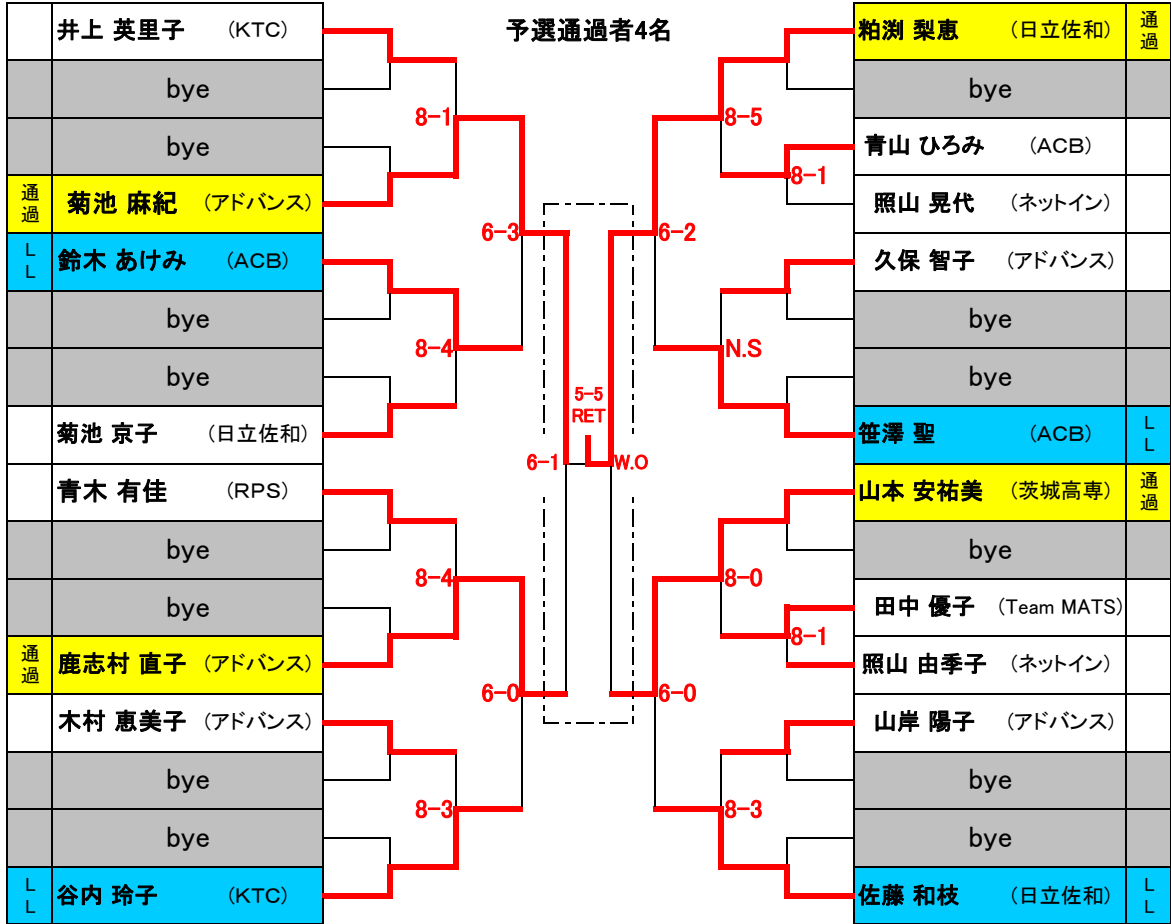

## 第58回茨城県テニス選手権大会シングルス

第58回茨城県テニス選手権大会シングルス ひたちなか支部予選会  
男子 (2/2)

予選通過残数決定戦(4ゲームマッチ)

ラッキールーザー残数決定戦(4ゲームマッチ)

第58回茨城県テニス選手権大会シングルス ひたちなか支部予選会  
女子 (1/1)

コンソレーション(4ゲームマッチ)

男子シード順

男子シード順		-ポイント-	
1	中野 祐二	日立佐和	21
2	大杉 幹雄	日立佐和	18
3	清水 信一	日立佐和	12
4	安河内 正也	日立那珂	12
5	横山 誠	日立佐和	11
6	原田 健一	日立佐和	10
7	大村 裕二	RPS	7
8	萩谷 勝志	日立佐和	6
9	寺山 恒久	RPS	3
10	松村 哲生	日立佐和	3
11	小倉 誠	KTC	1
12	久保 宏司	アドバンス	1
13	齊藤 康司	KTC	1
14	加藤 正志	日立協和	1

※ 今回はポイント所有者14名、シード数は14までとした。  
※ 同ポイントの場合は抽選で順位を決定した。

女子シード順

女子シード順		-ポイント-	
1	井上 英里子	KTC	10
2	佐藤 和枝	日立佐和	9
3	青木 有佳	RPS	7
4	笹澤 聖	ACB	6
5	粕淵 梨恵	日立佐和	3
6	谷内 玲子	KTC	1
7	山本 安祐美	茨城工専	1
8	菊池 京子	日立佐和	1

※ 今回はポイント所有者8名、シード数は8までとした。