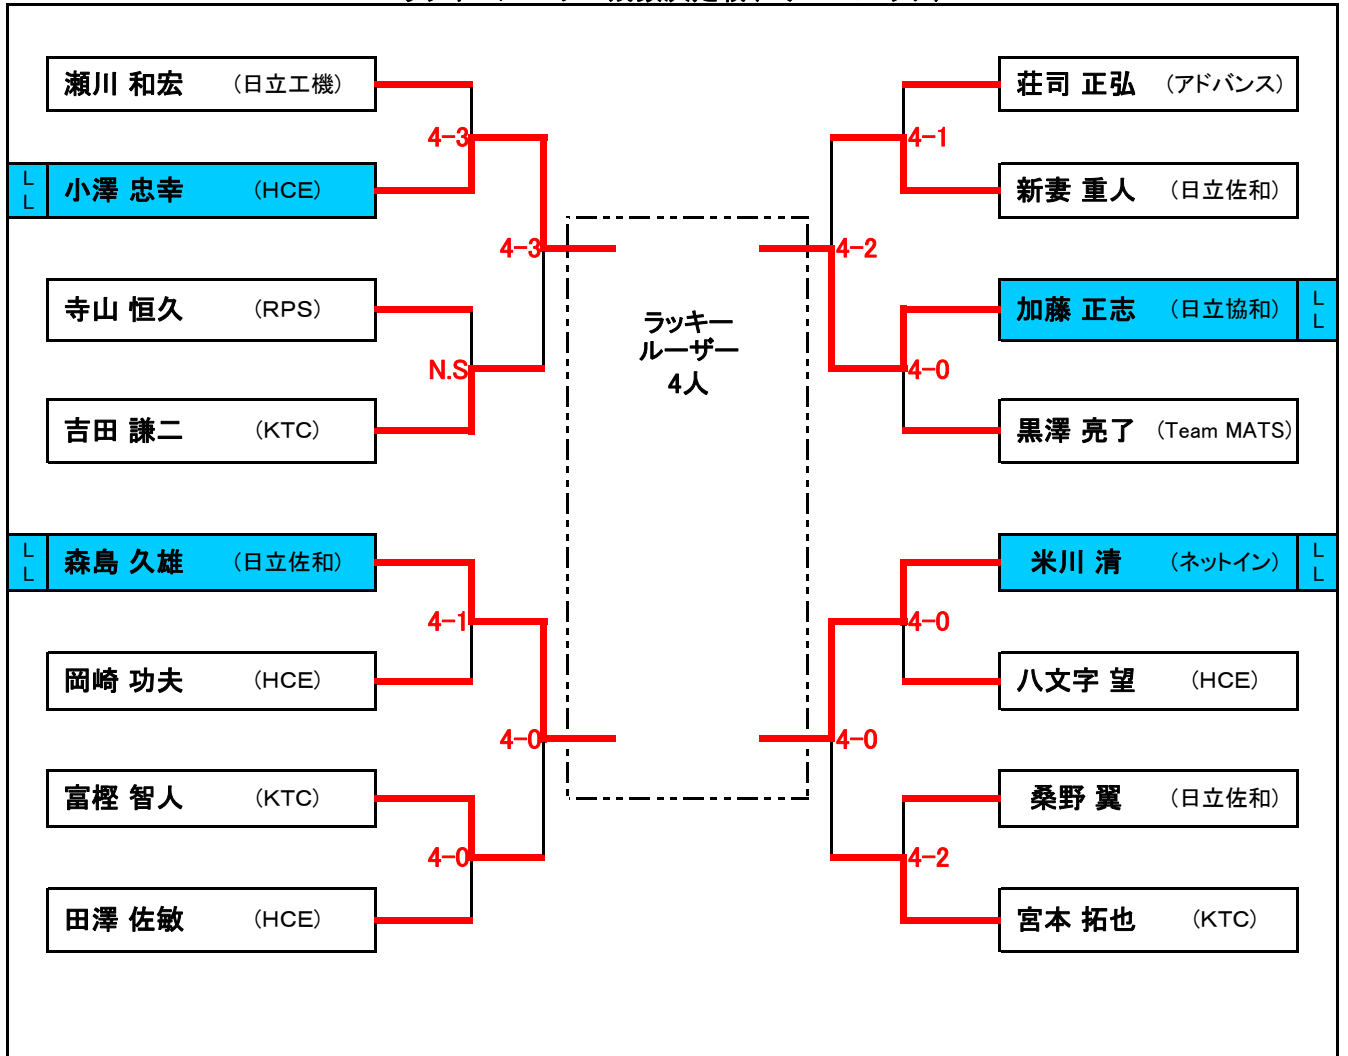

## 第58回茨城県テニス選手権大会シングルス

第58回茨城県テニス選手権大会シングルス ひたちなか支部予選会  
男子 (2/2)

予選通過残数決定戦(4ゲームマッチ)

ラッキールーザー残数決定戦(4ゲームマッチ)

第58回茨城県テニス選手権大会シングルス ひたちなか支部予選会  
女子 (1/1)

コンソレーション(4ゲームマッチ)

男子シード順

男子シード順		-ポイント-	
1	中野 祐二	日立佐和	21
2	大杉 幹雄	日立佐和	18
3	清水 信一	日立佐和	12
4	安河内 正也	日立那珂	12
5	横山 誠	日立佐和	11
6	原田 健一	日立佐和	10
7	大村 裕二	RPS	7
8	萩谷 勝志	日立佐和	6
9	寺山 恒久	RPS	3
10	松村 哲生	日立佐和	3
11	小倉 誠	KTC	1
12	久保 宏司	アドバンス	1
13	齊藤 康司	KTC	1
14	加藤 正志	日立協和	1