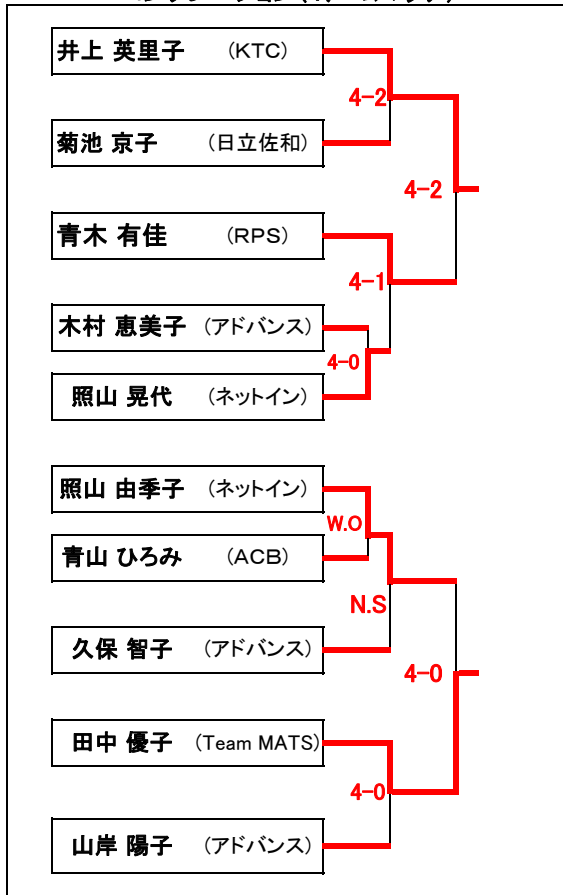

## 第58回茨城県テニス選手権大会シングルス

第58回茨城県テニス選手権大会シングルス ひたちなか支部予選会  
男子 (2/2)

予選通過残数決定戦(4ゲームマッチ)

ラッキールーザー残数決定戦(4ゲームマッチ)

第58回茨城県テニス選手権大会シングルス ひたちなか支部予選会  
女子 (1/1)

コンソレーション(4ゲームマッチ)

男子シード順

男子シード順		-ポイント-	
1	中野 祐二	日立佐和	21
2	大杉 幹雄	日立佐和	18
3	清水 信一	日立佐和	12
4	安河内 正也	日立那珂	12
5	横山 誠	日立佐和	11
6	原田 健一	日立佐和	10
7	大村 裕二	RPS	7
8	萩谷 勝志	日立佐和	6
9	寺山 恒久	RPS	3
10	松村 哲生	日立佐和	3
11	小倉 誠	KTC	1
12	久保 宏司	アドバンス	1
13	齊藤 康司	KTC	1
14	加藤 正志	日立協和	1

※ 今回はポイント所有者14名、シード数は14までとした。  
※ 同ポイントの場合は抽選で順位を決定した。

女子シード順

女子シード順		-ポイント-	
1	井上 英里子	KTC	10
2	佐藤 和枝	日立佐和	9
3	青木 有佳	RPS	7
4	笹澤 聖	ACB	6
5	粕淵 梨恵	日立佐和	3
6	谷内 玲子	KTC	1
7	山本 安祐美	茨城工専	1
8	菊池 京子	日立佐和	1

※ 今回はポイント所有者8名、シード数は8までとした。