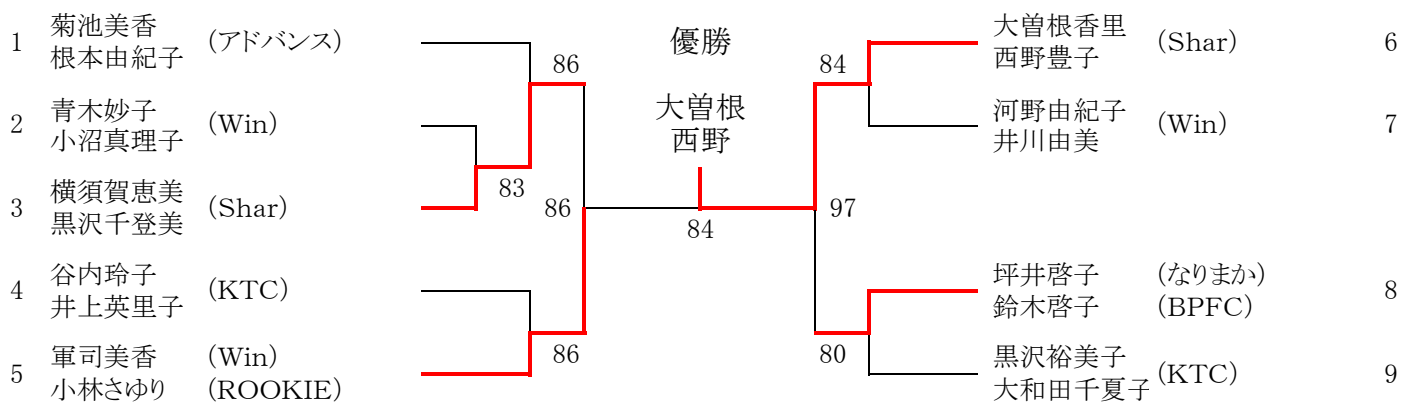

【シード順位】

【男子A】		ポイント	【男子B】		ポイント
1.	大金勤・江川雄一 (日立那珂)	250	1.	菊池則之・久保宏司 (アドバンス)	51
2.	梅原隆・田代貢三郎 (ネットイン)	126	2.	八木沼一樹・埴良介 (旅人)	25
3.	市毛弘幸・武石紀一 (ZEPHYR)	76	3.	名取久秀・羽井野昌才 (KTC)	19
4.	佐藤匡広・松本和久 (常笑群団)	75	4.	吉田謙二・斉藤康司 (KTC)	13
【女子A】			5.	更田豊志・武田透 (Shar)	12
1.	菊池美香・根本由紀子 (アドバンス)	202	6.	小泉務・田山敏光 (高場クラブ)	6
2.	黒沢裕美子・大和田千夏子 (KTC)	52	6.	小澤忠幸・橋本正人 (HCE)	6
【女子B】			6.	小倉誠・川崎祐喜 (KTC)	6
1.	青山ひろみ・長津恵子 (ACB・Pal Up)	200			
2.	雲藤美香・秋山真由美 (日立協和)	163			
3.	中川美栄子・鈴木尚美 (なりまか)	113			
4.	大津和子・渡辺洋美 (日立工機・SIX)	27			

※同ポイントは抽選による

※シードの位置は2008年テニスルールブックによる

男子 B

※壮年は参加者が少ないため、不成立です。

女子 A

女子 B