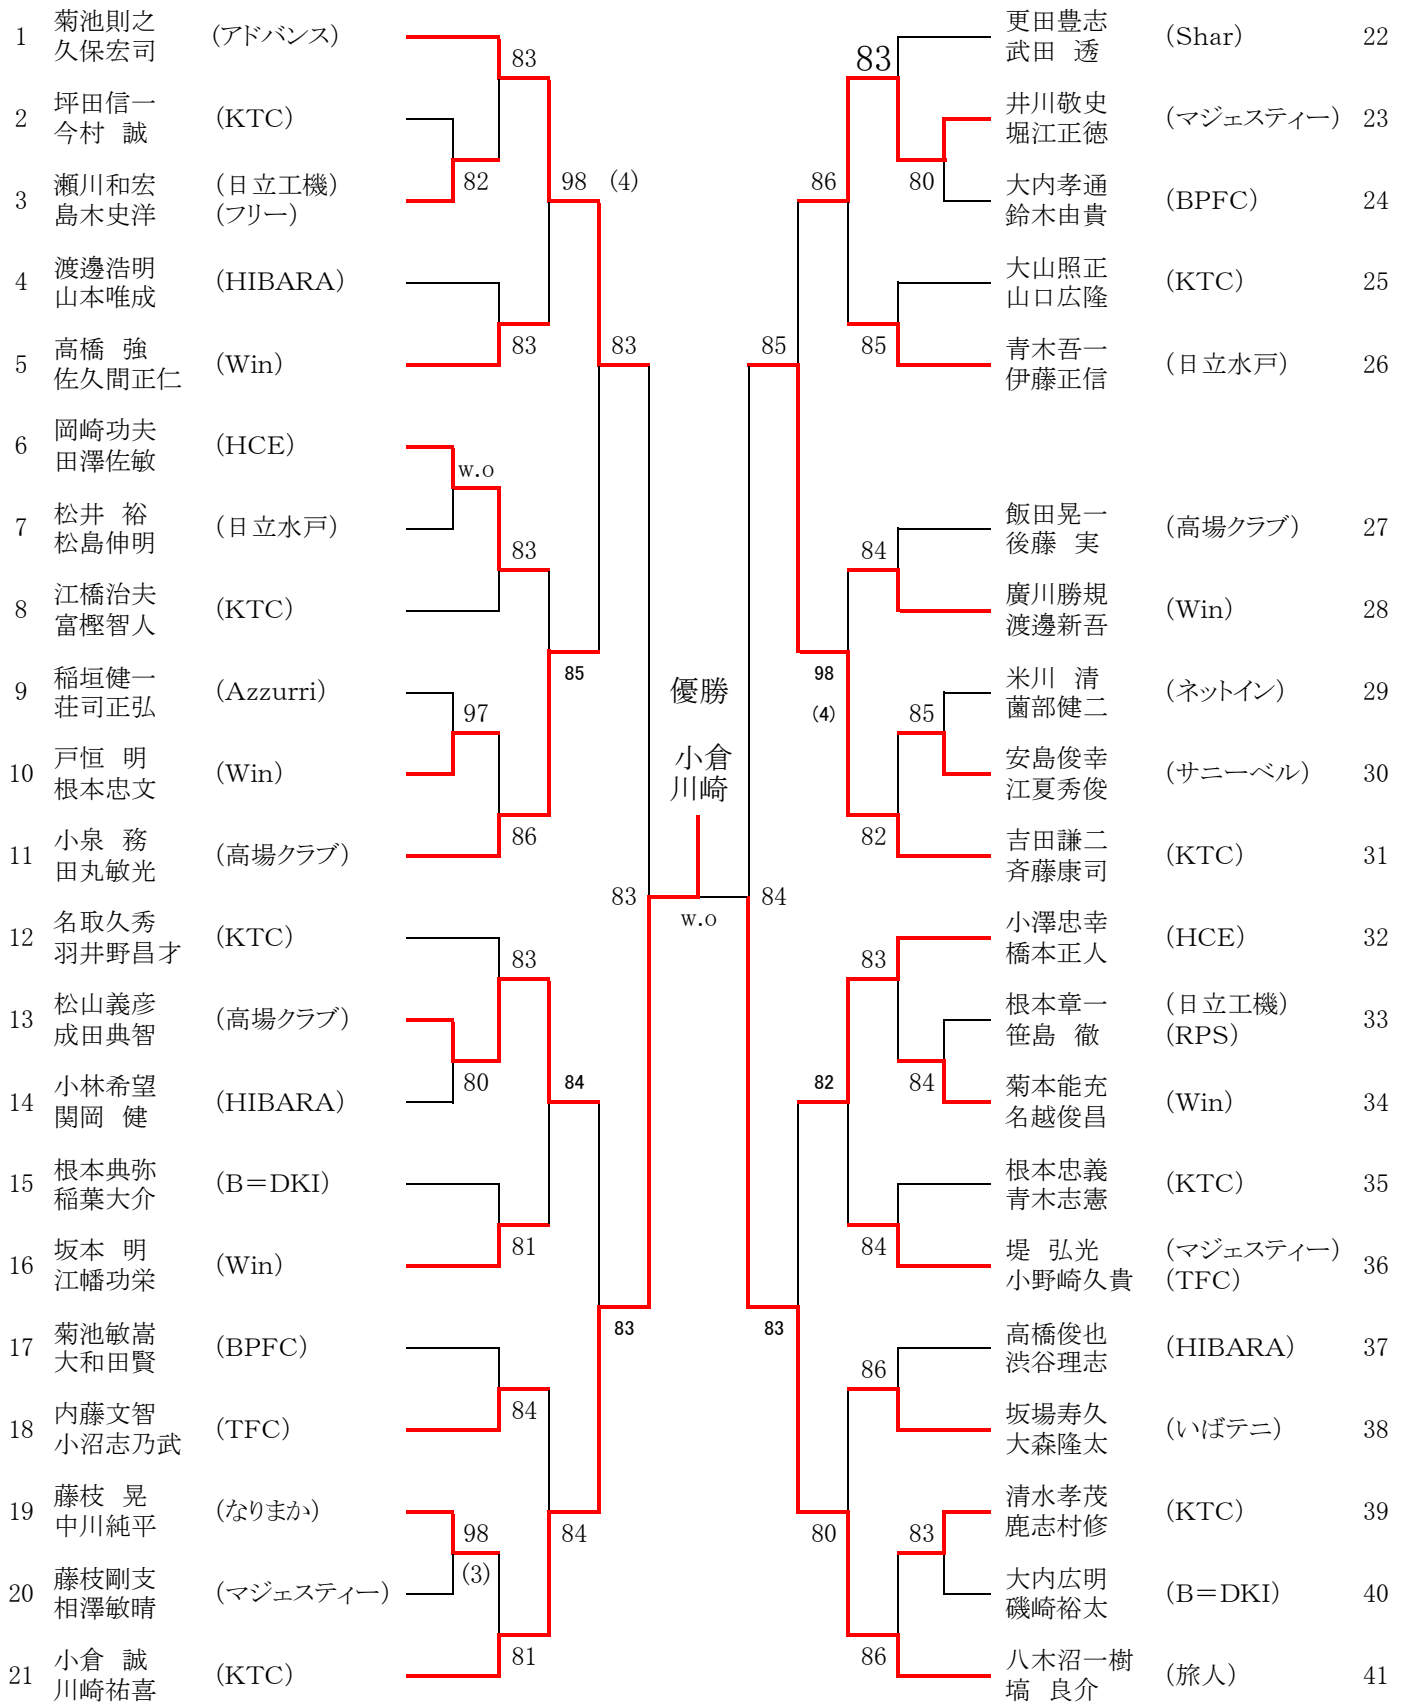

第27回ひたちなか市民 春季テニス大会ダブルス

結果報告

期日：2008年4月27日（日）・5月18日（日） 予備日5月31日（土）

会場：ひたちなか市総合運動公園テニスコート

主催：ひたちなか市体育協会

主管：ひたちなか市テニス連盟

協力：ひたちなか市各テニスクラブ

男子 A

【シード順位】

【男子A】		ポイント	【男子B】		ポイント
1.	大金勤・江川雄一 (日立那珂)	250	1.	菊池則之・久保宏司 (アドバンス)	51
2.	梅原隆・田代貢三郎 (ネットイン)	126	2.	八木沼一樹・埴良介 (旅人)	25
3.	市毛弘幸・武石紀一 (ZEPHYR)	76	3.	名取久秀・羽井野昌才 (KTC)	19
4.	佐藤匡広・松本和久 (常笑群団)	75	4.	吉田謙二・斉藤康司 (KTC)	13
【女子A】			5.	更田豊志・武田透 (Shar)	12
1.	菊池美香・根本由紀子 (アドバンス)	202	6.	小泉務・田山敏光 (高場クラブ)	6
2.	黒沢裕美子・大和田千夏子 (KTC)	52	6.	小澤忠幸・橋本正人 (HCE)	6
【女子B】			6.	小倉誠・川崎祐喜 (KTC)	6
1.	青山ひろみ・長津恵子 (ACB・Pal Up)	200			
2.	雲藤美香・秋山真由美 (日立協和)	163			
3.	中川美栄子・鈴木尚美 (なりまか)	113			
4.	大津和子・渡辺洋美 (日立工機・SIX)	27			

※同ポイントは抽選による

※シードの位置は2008年テニスルールブックによる

男子 B

※壮年は参加者が少ないため、不成立です。

女子 A

女子 B