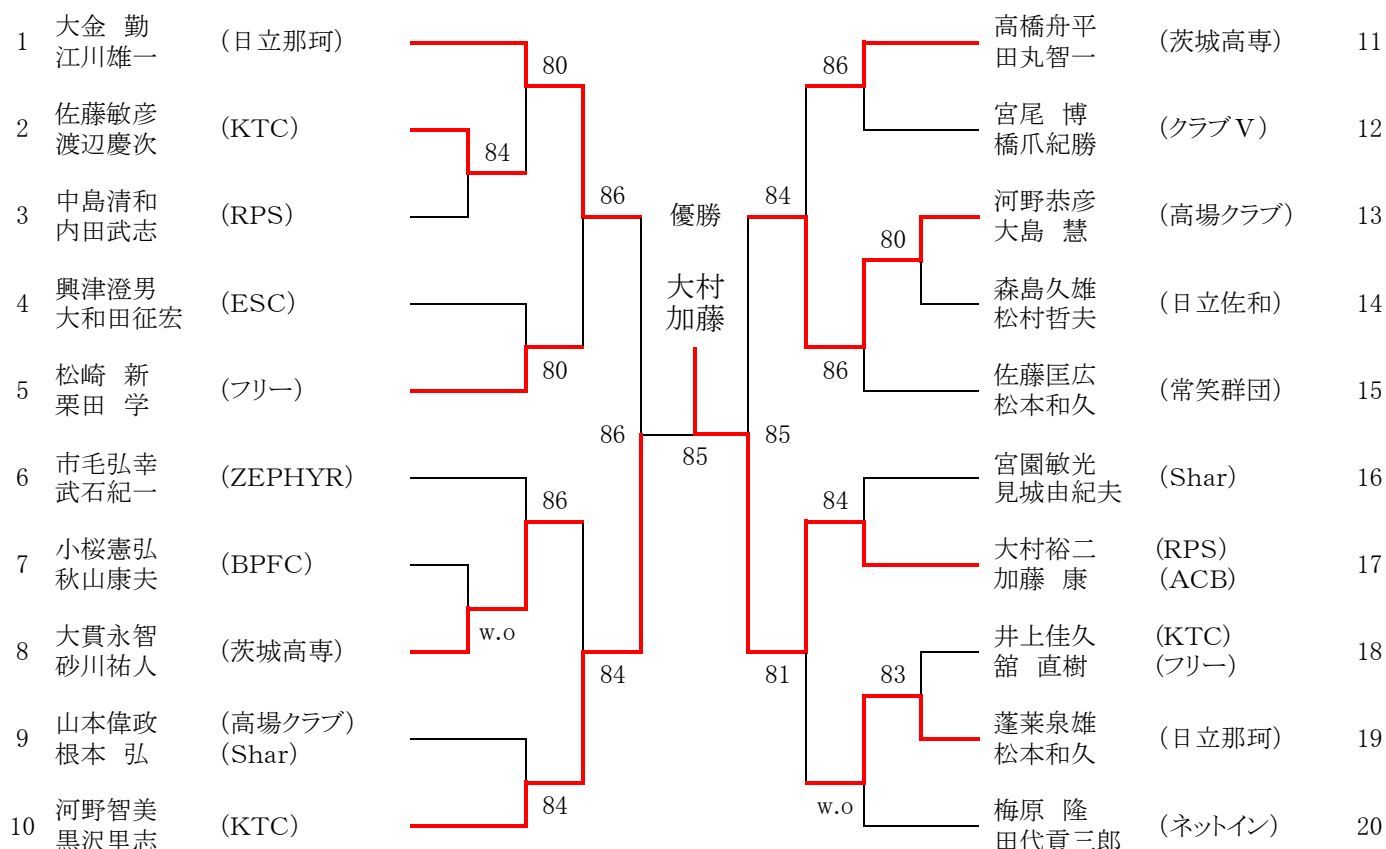

第27回ひたちなか市民 春季テニス大会ダブルス

結果報告

期日：2008年4月27日（日）・5月18日（日） 予備日5月31日（土）

会場：ひたちなか市総合運動公園テニスコート

主催：ひたちなか市体育協会

主管：ひたちなか市テニス連盟

協力：ひたちなか市各テニスクラブ

男子 A

【シード順位】

【男子A】		ポイント	【男子B】		ポイント
1.	大金勤・江川雄一 (日立那珂)	250	1.	菊池則之・久保宏司 (アドバンス)	51
2.	梅原隆・田代貢三郎 (ネットイン)	126	2.	八木沼一樹・埴良介 (旅人)	25
3.	市毛弘幸・武石紀一 (ZEPHYR)	76	3.	名取久秀・羽井野昌才 (KTC)	19
4.	佐藤匡広・松本和久 (常笑群団)	75	4.	吉田謙二・斉藤康司 (KTC)	13
【女子A】			5.	更田豊志・武田透 (Shar)	12
1.	菊池美香・根本由紀子 (アドバンス)	202	6.	小泉務・田山敏光 (高場クラブ)	6
2.	黒沢裕美子・大和田千夏子 (KTC)	52	6.	小澤忠幸・橋本正人 (HCE)	6
【女子B】			6.	小倉誠・川崎祐喜 (KTC)	6
1.	青山ひろみ・長津恵子 (ACB・Pal Up)	200			
2.	雲藤美香・秋山真由美 (日立協和)	163			
3.	中川美栄子・鈴木尚美 (なりまか)	113			
4.	大津和子・渡辺洋美 (日立工機・SIX)	27			

※同ポイントは抽選による

※シードの位置は2008年テニスルールブックによる

男子 B

※壮年は参加者が少ないため、不成立です。

女子 A

女子 B