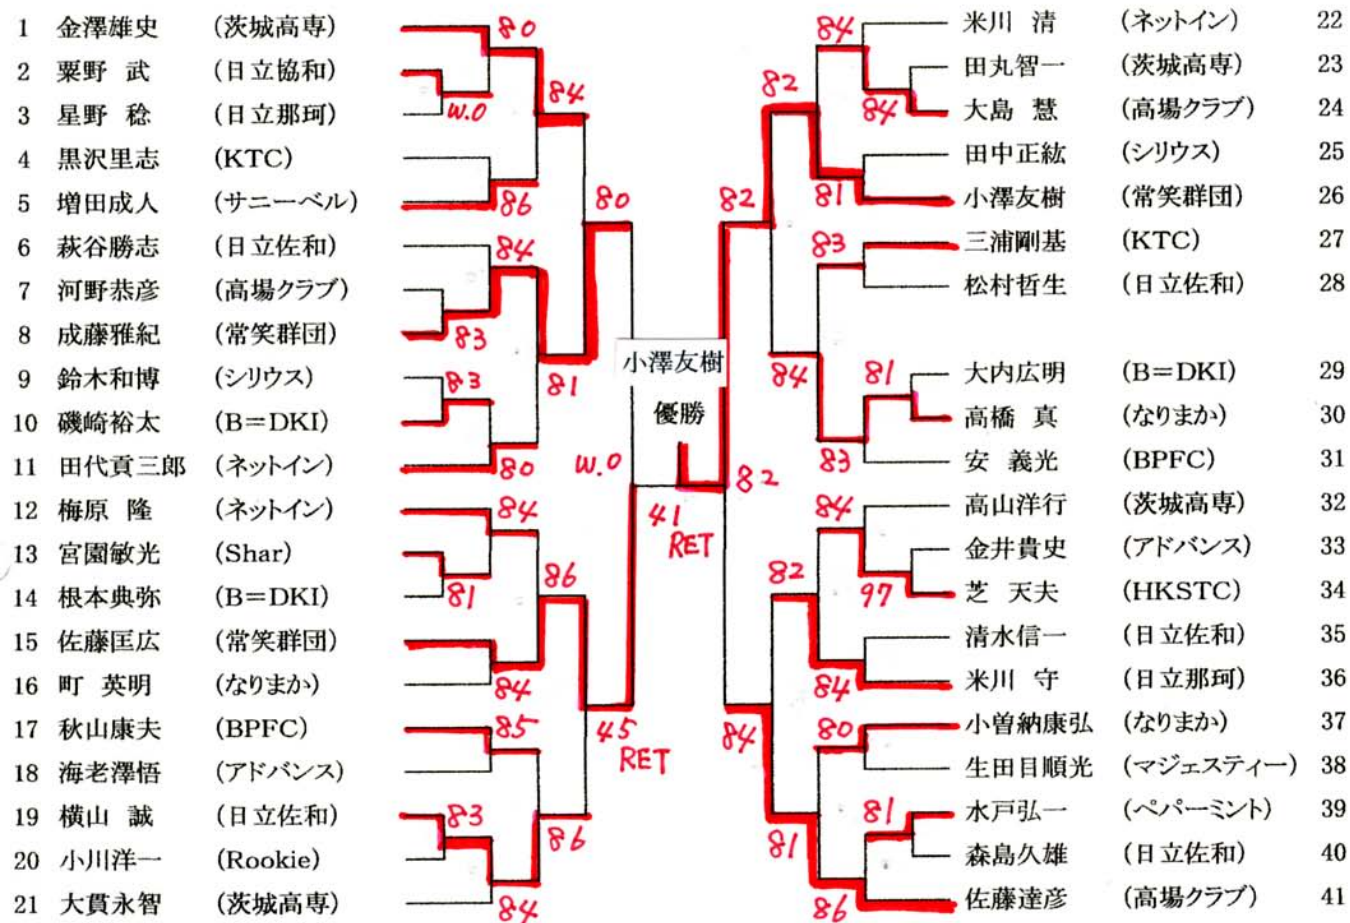

第26回ひたちなか市民 春季テニス大会シングルス

結果報告

期日:2008年3月2日(日)・22日(土)

会場:ひたちなか市内各テニスコート

主催:ひたちなか市体育協会

主管:ひたちなか市テニス連盟

協力:ひたちなか市各テニスクラブ

男子 A

※ 壮年は参加者が少なく不成立でした。

【シード順位】

【男子 A】		ポイント
1 金澤雄史 (茨城高専)		100
2 佐藤達彦 (高場クラブ)		81
3 梅原 隆 (ネットイン)		75
4 安 義光 (BPFC)		50
4 高山洋行 (茨城高専)		50
6 大貫永智 (茨城高専)		38
7 田代貢三郎 (ネットイン)		26
7 米川 清 (ネットイン)		26

【女子 A】		ポイント
1 笹澤 聖 (KTC)		125
2 菊池麻紀 (Azzurri)		100

【女子 B】 該当者なし

【男子 B】 該当者なし

※シード順位は抽選による

※シードは2007年コートの友による

男子 B

女子 A

1 笹澤 聖 (KTC)	85	大曾根香里	84	6 谷内玲子 (KTC)	
2 西野豊子 (Shar)	86	優勝	83	7 茅根純子 (BPFC)	
3 小林さゆり (Rookie)	84	83	84	8 横須賀恵美 (Shar)	
4 大曾根香里 (Shar)	81		84	9 菊池麻紀 (Azzurri)	
5 名畑美和 (Win)					