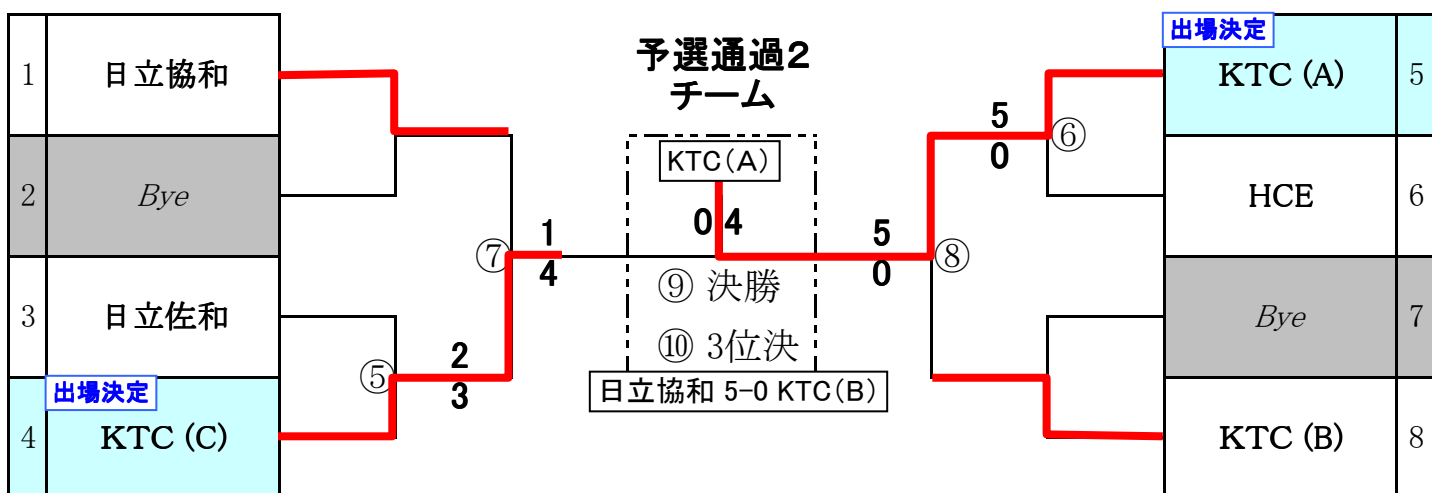

<< 女子 予選 >>

1セットマッチ(6-6タイプブレイク)

予選通過 上位2チーム

順位の決定については、JTA ラウンドロビン方式規則に則る

	チーム名	KTC	日立佐和	ACB	RPS	勝敗	順位
1	出場決定 KTC	/	2-1	1-2	3-0	2-1	2
2	日立佐和	1-2	/	0-3	3-0	1-2	3
3	出場決定 ACB	2-1	3-0	/	3-0	3-0	1
4	RPS	0-3	0-3	0-3	/	0-3	4

優勝 : 第26回茨城県クラブ対抗Bクラス大会出場権を得る

準優勝 : 第26回茨城県クラブ対抗Bクラス大会出場権を得る

シード順

1 KTC (前年度 優勝)

2 日立佐和 (前年度 準優勝)

第7回茨城県クラブ対抗戦Cクラス大会 ひたちなか支部予選

<< 男子 予選 >>

優勝 : 第7回茨城県クラブ対抗Cクラス大会出場権を得る

準優勝 : 第7回茨城県クラブ対抗Cクラス大会出場権を得る

8ゲームスプロセットマッチ(8-8タイプブレイク)

シード順

1 日立協和(前年度 準優勝)

2 対象無し

(注: 前年度 Bクラスより降格した、茨城高専が本来なら第1シード権があるが、本大会 欠場のため前年度準優勝の日立協和を第1シードとした。前年度 優勝 Team MatsはBクラス昇格)