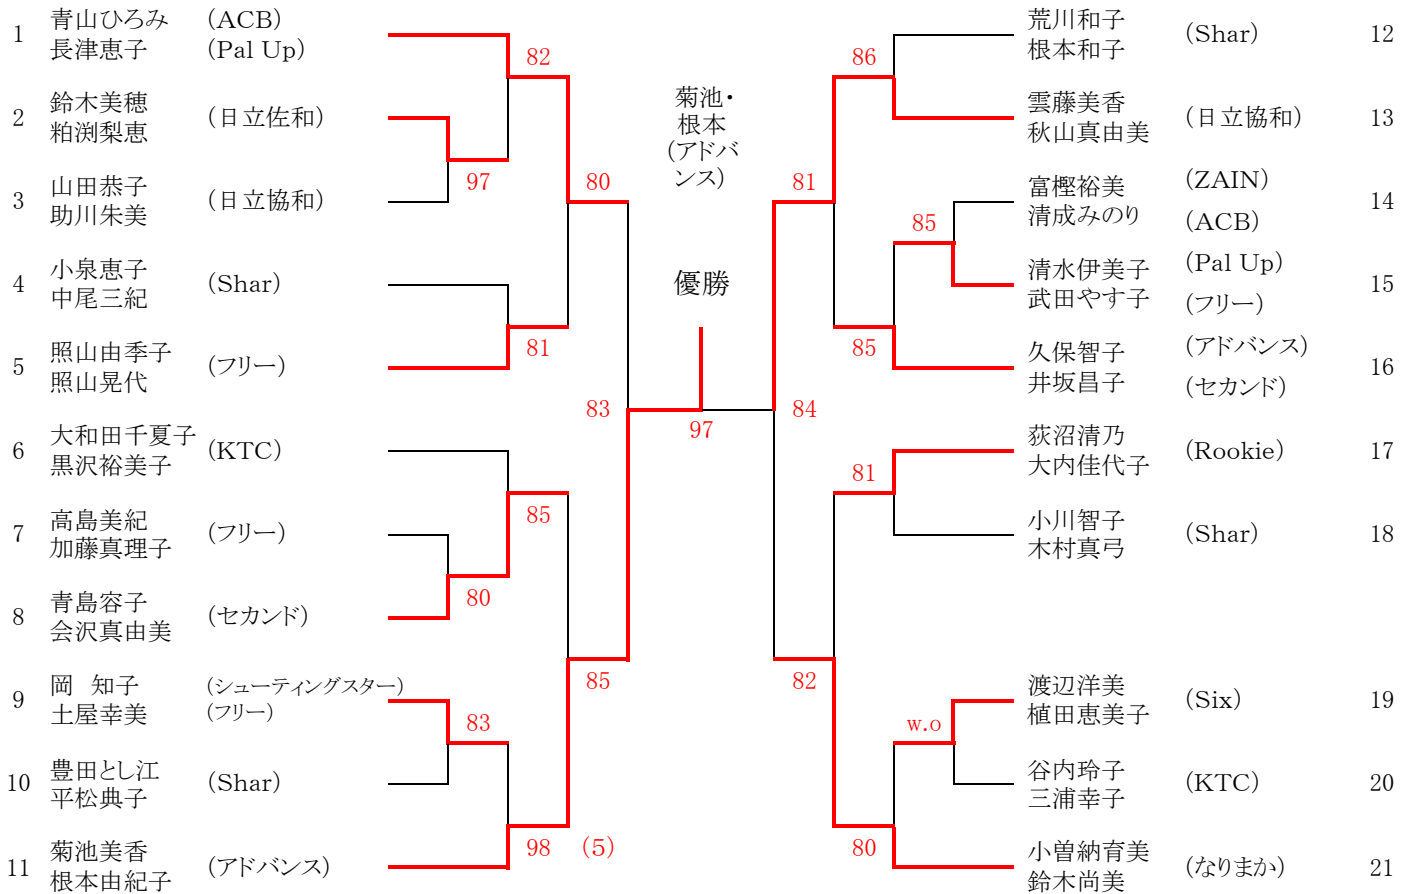

女 子

【シード順位】

【男子】

順位	選手名	所属	ポイント
1.	大村裕二・加藤 康	(RPS・ACB)	202
2.	梅原 隆・田代貢三郎	(ネットイン)	200
2.	大金 勤・江川雄一	(日立那珂)	200
4.	金澤雄史・埴 亮一	(茨城高専)	100
5.	森島久雄・松村哲生	(日立佐和)	52
6.	天下井博充・本城裕樹	(Rookie)	50
7.	市毛弘幸・武石紀一	(ZEPHYR)	26
7.	松田正人・寺門文也	(ZEPHYR)	26
7.	齊藤康司・名取久秀	(KTC)	26
7.	江橋治夫・富樫智人	(KTC)	26
7.	黒沢里志・三浦剛基	(KTC)	26
12.	根本章一・瀬川和宏	(日立工機)	6
13.	興津澄男・大和田征宏	(ESC)	2
13.	渡辺慶次・佐藤敏彦	(KTC)	2
15.	島悟・菊池則之	(マジェスティー・アドバンス)	1
15.	伊東光朋・栗野 武	(日立協和)	1

【女子】

1.	青山ひろみ・長津恵子	(ACB・Pal Up)	250
2.	小曾納育美・鈴木尚美	(なりまか)	100
2.	大和田千夏子・黒沢裕美子	(KTC)	100
4.	久保智子・井坂昌子	(アドバンス・セカンド)	50

※同ポイントは抽選による
※シードの位置は2007年テニスルールブックによる