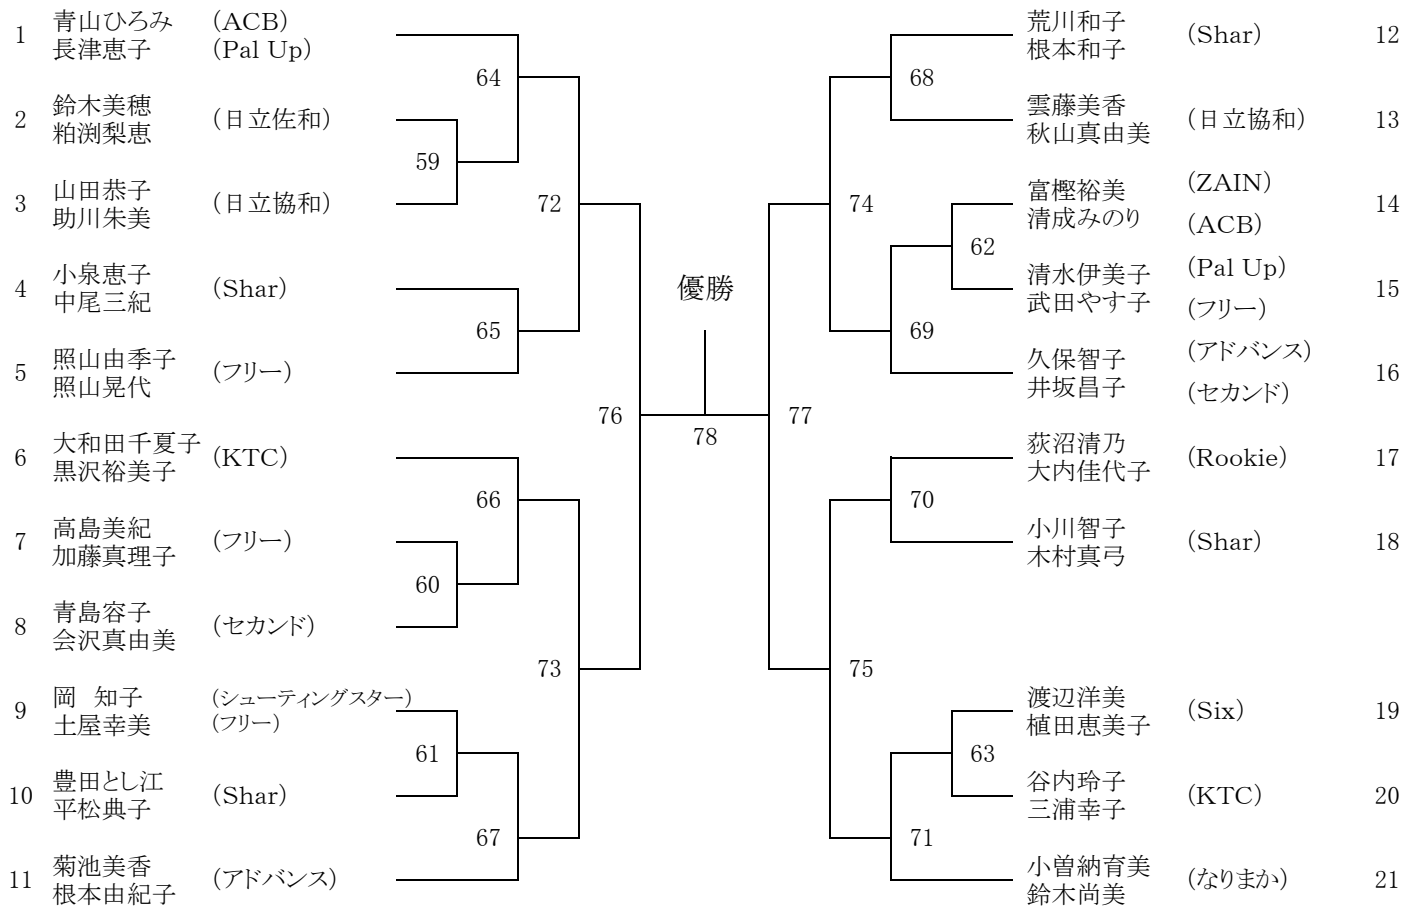

【シード順位】

【男子】

順位	選手名 (所属)	ポイント	順位	選手名 (所属)	ポイント
1.	大村裕二・加藤 康 (RPS・ACB)	202	7.	斉藤康司・名取久秀 (KTC)	26
2.	梅原 隆・田代貢三郎 (ネットイン)	200	7.	江橋治夫・富樫智人 (KTC)	26
2.	大金 勤・江川雄一 (日立那珂)	200	7.	黒沢里志・三浦剛基 (KTC)	26
4.	金澤雄史・埴 亮一 (茨城高専)	100	12.	根本章一・瀬川和宏 (日立工機)	6
5.	森島久雄・松村哲生 (日立佐和)	52	13.	興津澄男・大和田征宏 (ESC)	2
6.	天下井博充・本城裕樹 (Rookie)	50	13.	渡辺慶次・佐藤敏彦 (KTC)	2
7.	市毛弘幸・武石紀一 (ZEPHYR)	26	15.	島悟・菊池則之(マジェスティー・アドバンス)	1
7.	松田正人・寺門文也 (ZEPHYR)	26	15.	伊東光朋・栗野 武 (日立協和)	1