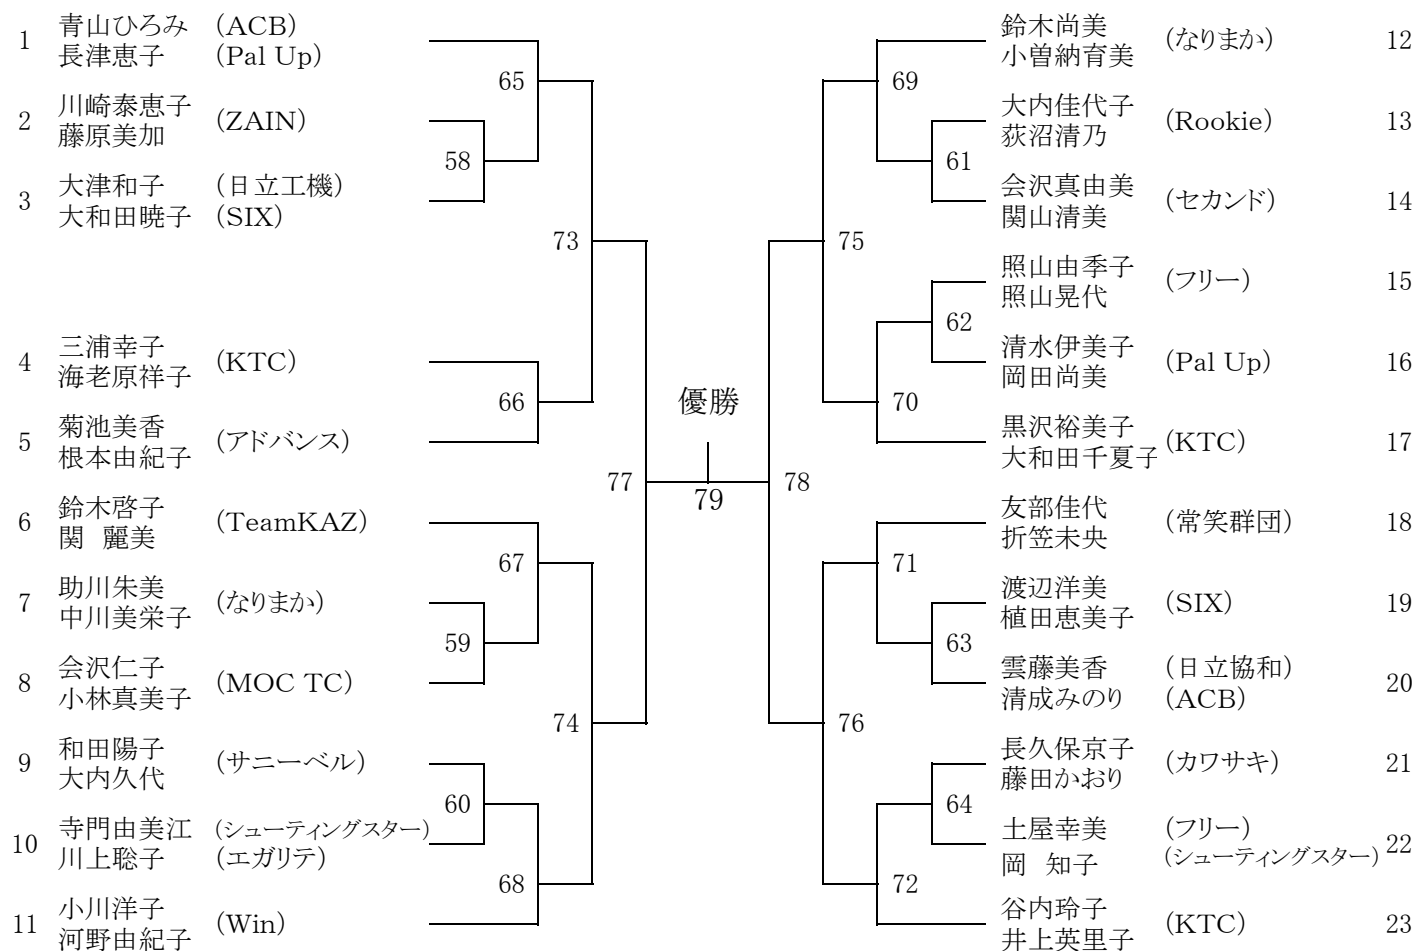

男子 B

※女子はAクラスの参加者が少ないため、1ドローにしました。
 ※壮年は参加者が少ないため、不成立です。

オーダーオブプレー

【第1日目5月13日(日)】 雨天時6月17日(日)

		9:00	9:40	10:20	11:00	11:40	12:20	13:00	13:40	14:20	15:00	15:40
総合運動公園テニスコート	A1	19	33	39	3	4	70	73	77			
	A2	20	36	42	43	6	71	74	78			
	A3	21	37	58	44	8	72	75	18			
	A4	22	40	59	45	9	51	76				
	A5	23	41	60	46	10	52	16				
	B1	24	27	61	47	11	53	17				
	B2	25	30	62	48	65	54					
	B3	26	31	63	49	66	12					
	B4	28	34	64	50	67	13					
	C1	29	35	1	5	68	14					
C2	32	38	2	7	69	15						