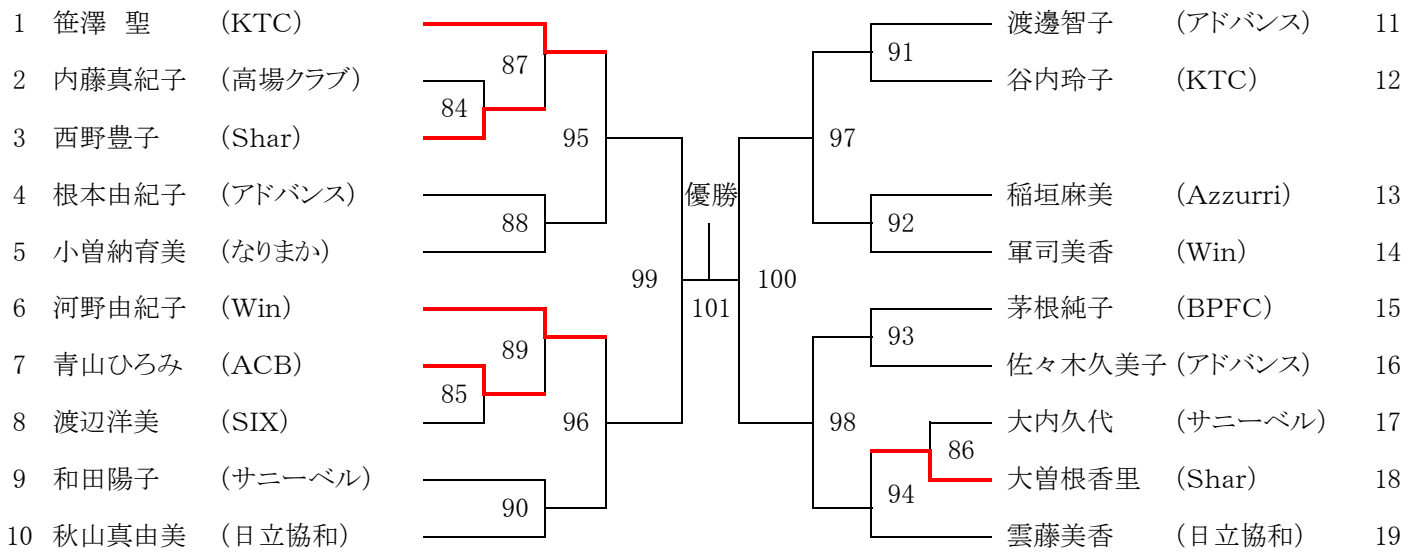

女 子

【シード順位】

【男子】	ポイント	ポイント	【女子】	ポイント	
1.佐藤達彦 (高場クラブ)	150	9.堀内義孝 (日立佐和)	6	1.笹澤 聖 (KTC)	100
2.大貫永智 (茨城高専)	25	9.小澤忠幸 (HCE)	6	2.雲藤美香 (日立協和)	50
3.米川 清 (ネットイン)	19	9.大内広明 (B=DKI)	6	2.河野由紀子 (Win)	50
4.森島久雄 (日立佐和)	14	11.井上佳久 (KTC)	1	2.軍司美香 (Win)	50
5.清水信一 (日立佐和)	13	11.星野 稔 (日立那珂)	1		
5.宮園敏光 (Shar)	13	11.大和田征宏 (ESC)	1		
7.増田成人 (サニーベル)	7	11.松本和久 (日立那珂)	1		
7.田代貢三郎 (ネットイン)	7	11.山本偉政 (高場クラブ)	1		

※同ポイントは抽選による

※シードはJTAテニスルールブック2007による