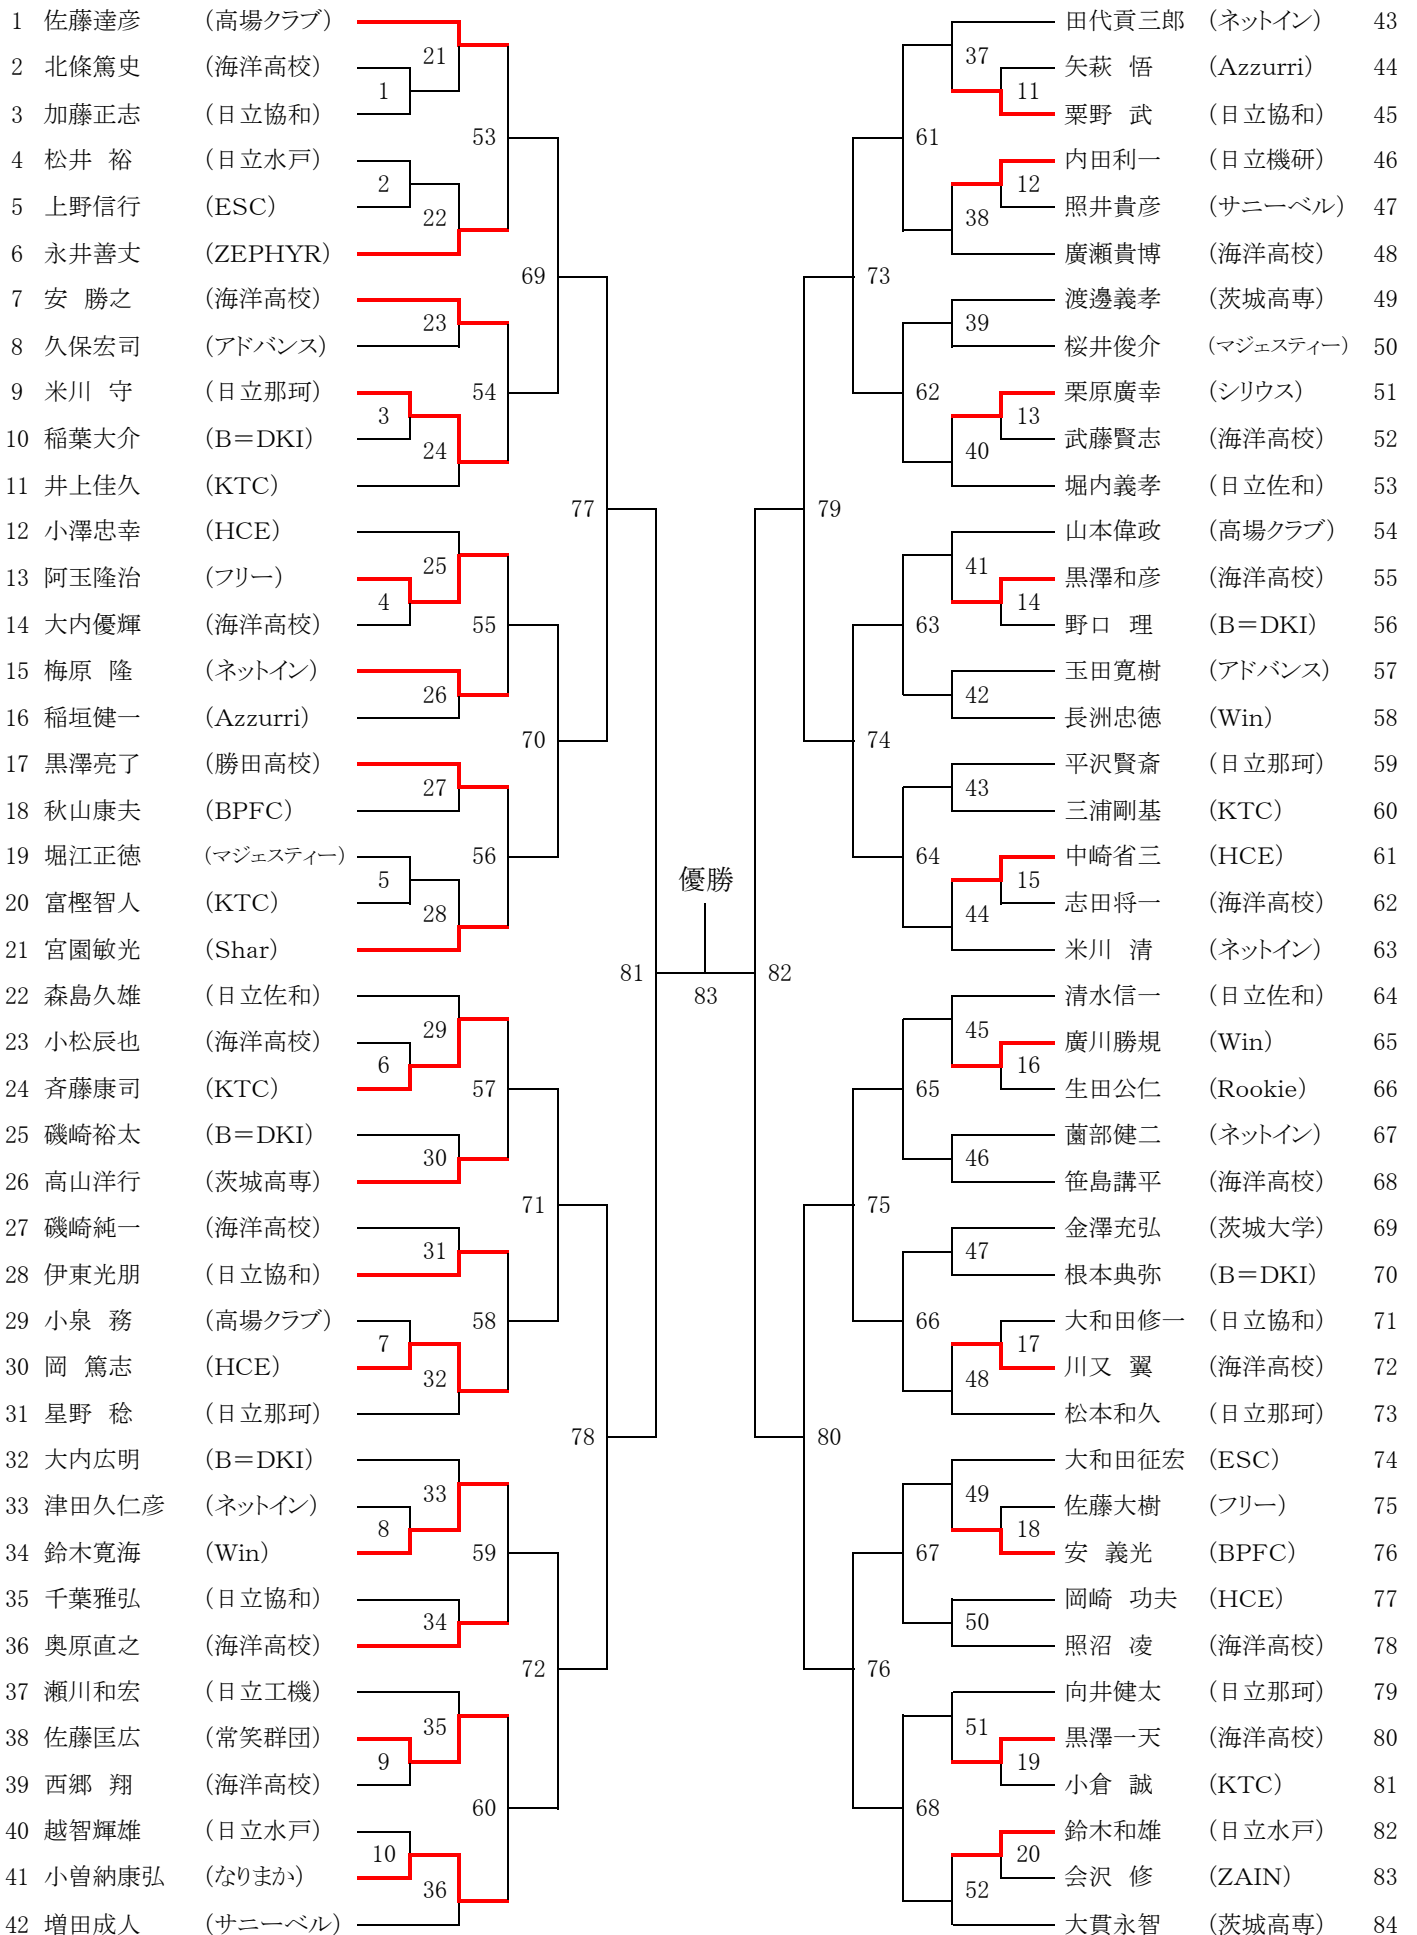

女 子

【シード順位】

【男子】	ポイント	ポイント	【女子】	ポイント	
1.佐藤達彦 (高場クラブ)	150	9.堀内義孝 (日立佐和)	6	1.笹澤 聖 (KTC)	100
2.大貫永智 (茨城高専)	25	9.小澤忠幸 (HCE)	6	2.雲藤美香 (日立協和)	50
3.米川 清 (ネットイン)	19	9.大内広明 (B=DKI)	6	2.河野由紀子 (Win)	50
4.森島久雄 (日立佐和)	14	11.井上佳久 (KTC)	1	2.軍司美香 (Win)	50
5.清水信一 (日立佐和)	13	11.星野 稔 (日立那珂)	1		
5.宮園敏光 (Shar)	13	11.大和田征宏 (ESC)	1		
7.増田成人 (サニーベル)	7	11.松本和久 (日立那珂)	1		
7.田代貢三郎 (ネットイン)	7	11.山本偉政 (高場クラブ)	1		

※同ポイントは抽選による

※シードはJTAテニスルールブック2007による