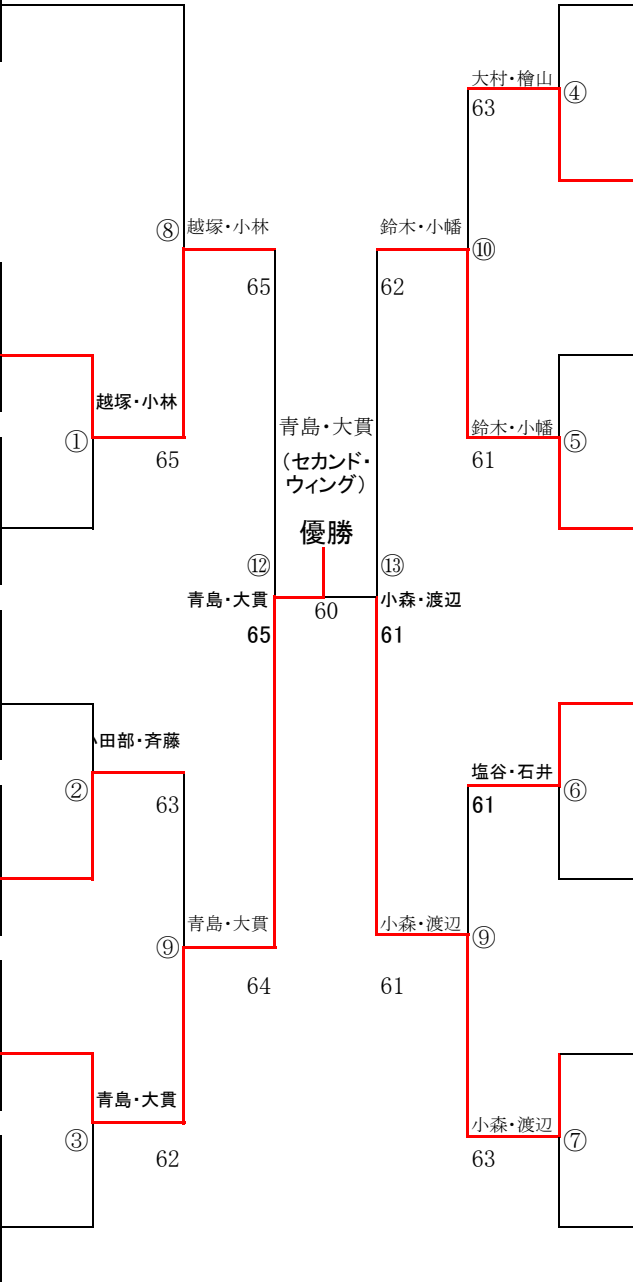

2位トーナメント

1ブロック				結果	順位
A	篠本三枝子	宇野 薫子	ACB		1
B	会沢 菊江	栗原智恵子	セカンド		3
C	杉原眞智子	田中 陽子	ミセスY. C		2

2ブロック				結果	順位
A	中野 春美	横塚なおみ	ELLE・フリー		1
B	大塚 春美	大平 美樹	PAL UP		3
C	越塚ゆかり	小林由美子	フリー		2

3ブロック				結果	順位
A	内田 淑子	茅根なみい	ACB・フリー		1
B	関 容子	渡邊 智子	アドバンス		2
C	金澤恵理子	村田 美子	グリーンズ		3

4ブロック				結果	順位
A	井坂 昌子	藤原登代美	セカンド・フリー		1
B	関谷千奈美	大川 由香	アドバンス		2
C	安藤真由美	安 浩子	シューティングスター		3

5ブロック				結果	順位
A	大曾根湯理美	小川 洋子	ACB・Win		1
B	小田部妙子	斉藤 幸子	フリー・ウィズビー		2
C	松本 裕子	大森 和子	スイーツスポッツ		3

6ブロック				結果	順位
A	平野 厚子	丸山佳奈枝	ACB		1
B	青島 容子	大貫利江子	セカンド・ウィング		2
C	藤元 暁美	山岸 陽子	マジェステイー		3

7ブロック				結果	順位
A	唐澤 千尋	秋山美智子	ACB・BPFC		1
B	清水伊美子	長津 恵子	PAL UP		2
C	菅原 礼子	植村 菜穂子	グレイセス		3

8ブロック				結果	順位
A	桜庭 礼子	高野 裕子	フリー		1
B	青山ひろみ	鯉淵しづか	ACB・フリー		2
C	川上 聡子	清野 明美	エガリテ		3

9ブロック				結果	順位
A	久保 智子	笹澤 聖	アドバンス・マジェステイー		1
B	大村理恵子	檜山 久恵	スイーツスポッツ		2
C	橋本 志鶴	横山美奈子	ウィング		3

10ブロック				結果	順位
A	兼本奈緒美	岩田真理子	Win・ウィズビー		1
B	川崎泰恵子	北井 直美	フリー		3
C	加藤真理子	高島 美紀	フリー		2

11ブロック				結果	順位
A	小池いく子	横地美喜子	フリー		1
B	鈴木 珠美	小幡 良江	ACB		2
C	古川 博美	岡 知子	シューティングスター		3

12ブロック				結果	順位
A	村田 京子	貝 智子	ACB		1
B	井上 昌子	加藤木真紀	アドバンス		3
C	塩谷 京子	石井 美代	ブルーマリン		2

13ブロック				結果	順位
A	三浦 敦子	永嶋ひさ子	フリー		1
B	関山 清美	篠塚 秀子	セカンド		2
C	朝川 典子	太田久美子	グリーンズ		3

14ブロック				結果	順位
A	鈴木あけみ	田中 優子	ACB・セカンド		1
B	藤野 智美	岡田 尚美	PAL UP		3
C	小森 秋子	渡辺三枝子	KTC・フリー		2

15ブロック				結果	順位
A	根本 英子	大川 綾子	ミセスY. C		1
B	鹿志村直子	富樫 裕美	グレイセス		2
C	中島 直美	松本 早苗	シューティングスター		3