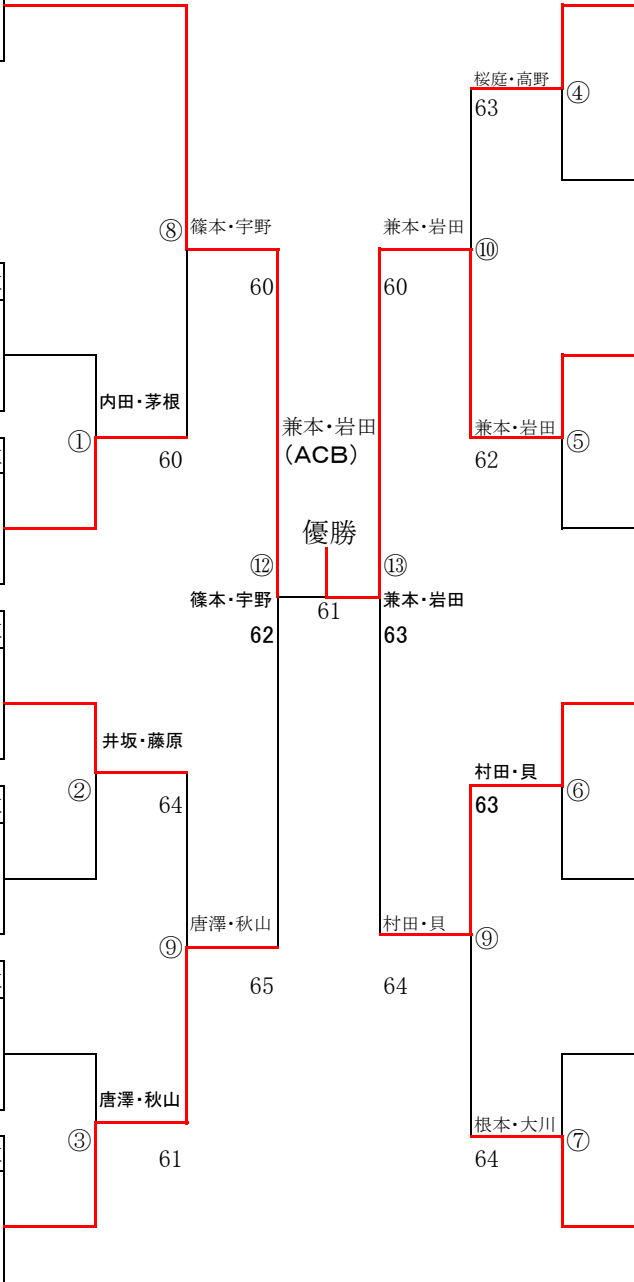

1ブロック				結果	順位
A	篠本三枝子	宇野 薫子	ACB		1
B	会沢 菊江	栗原智恵子	セカンド		3
C	杉原眞智子	田中 陽子	ミセスY. C		2

2ブロック				結果	順位
A	中野 春美	横塚なおみ	ELLE・フリー		1
B	大塚 春美	大平 美樹	PAL UP		3
C	越塚ゆかり	小林由美子	フリー		2

3ブロック				結果	順位
A	内田 淑子	茅根なみい	ACB・フリー		1
B	関 容子	渡邊 智子	アドバンス		2
C	金澤恵理子	村田 美子	グリーンズ		3

7ブロック				結果	順位
A	唐澤 千尋	秋山美智子	ACB・BPFC		1
B	清水伊美子	長津 恵子	PAL UP		2
C	菅原 礼子	植村 菜穂子	グレイセス		3

8ブロック				結果	順位
A	桜庭 礼子	高野 裕子	フリー		1
B	青山ひろみ	鯉淵しづか	ACB・フリー		2
C	川上 聡子	清野 明美	エガリテ		3

9ブロック				結果	順位
A	久保 智子	笹澤 聖	アドバンス・マジェステイー		1
B	大村理恵子	檜山 久恵	スイーツスポッツ		2
C	橋本 志鶴	横山美奈子	ウィング		3

10ブロック				結果	順位
A	兼本奈緒美	岩田真理子	Win・ウィズビー		1
B	川崎泰恵子	北井 直美	フリー		3
C	加藤真理子	高島 美紀	フリー		2

11ブロック				結果	順位
A	小池いく子	横地美喜子	フリー		1
B	鈴木 珠美	小幡 良江	ACB		2
C	古川 博美	岡 知子	シューティングスター		3

12ブロック				結果	順位
A	村田 京子	貝 智子	ACB		1
B	井上 昌子	加藤木真紀	アドバンス		3
C	塩谷 京子	石井 美代	ブルーマリン		2

2位トーナメント

1ブロック				結果	順位
A	篠本三枝子	宇野 薫子	ACB		1
B	会沢 菊江	栗原智恵子	セカンド		3
C	杉原眞智子	田中 陽子	ミセスY. C		2

2ブロック				結果	順位
A	中野 春美	横塚なおみ	ELLE・フリー		1
B	大塚 春美	大平 美樹	PAL UP		3
C	越塚ゆかり	小林由美子	フリー		2

3ブロック				結果	順位
A	内田 淑子	茅根なみい	ACB・フリー		1
B	関 容子	渡邊 智子	アドバンス		2
C	金澤恵理子	村田 美子	グリーンズ		3