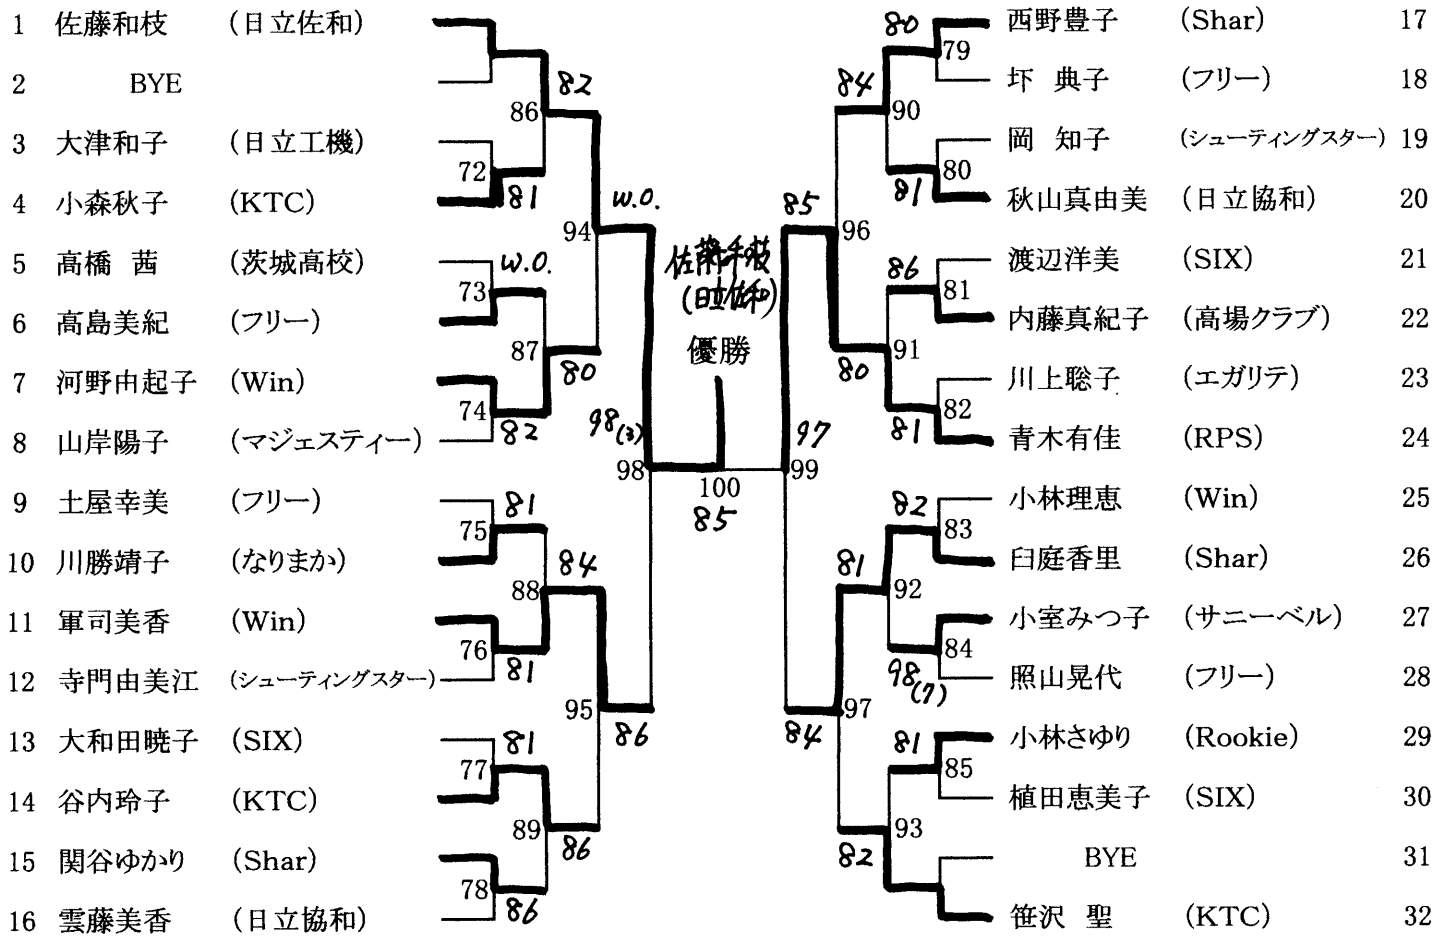

第27回ひたちなか市民 秋季テニス大会シングルス

2006.10.6改訂版

結果報告

期日:2006年 10月15日(日)・22日(日) 予備日11月5日(日)

会場:ひたちなか市総合運動公園T.C

主催:ひたちなか市体育協会

主管:ひたちなか市テニス連盟

協力:ひたちなか市各テニスクラブ

男 子

女子

【シード順位】

【男子】	ポイント	【女子】	ポイント
1. 金澤雄史 (茨城高専)	100	1. 佐藤和枝 (日立佐和)	75
2. 佐藤達彦 (高場クラブ)	75	2. 笹沢 聖 (KTC)	38
3. 安河内正也(日立那珂)	63	3. 青木有佳 (RPS)	25
4. 田丸智一 (茨城高専)	50	4. 土屋幸美 (フリー)	13
4. 清水信一 (日立佐和)	50		
6. 増田成人(サニーベル)	19		
7. 森島久雄 (日立佐和)	13		
7. 稲村丈明 (施設学校)	13		
		7. 見城由紀夫 (Bloomin)	13
		7. 藤内和明 (施設学校)	13
		7. 埜 亮一 (茨城高専)	13
		11. 伊藤陽一 (高場クラブ)	6
		11. 砂川祐人 (茨城高専)	6
		11. 天下井博充 (Rookie)	6
		11. 米川 清 (ネットイン)	6
		11. 会沢正博 (ネットイン)	6

※同ポイントは抽選による

※シードはJTAテニスルールブック2006による