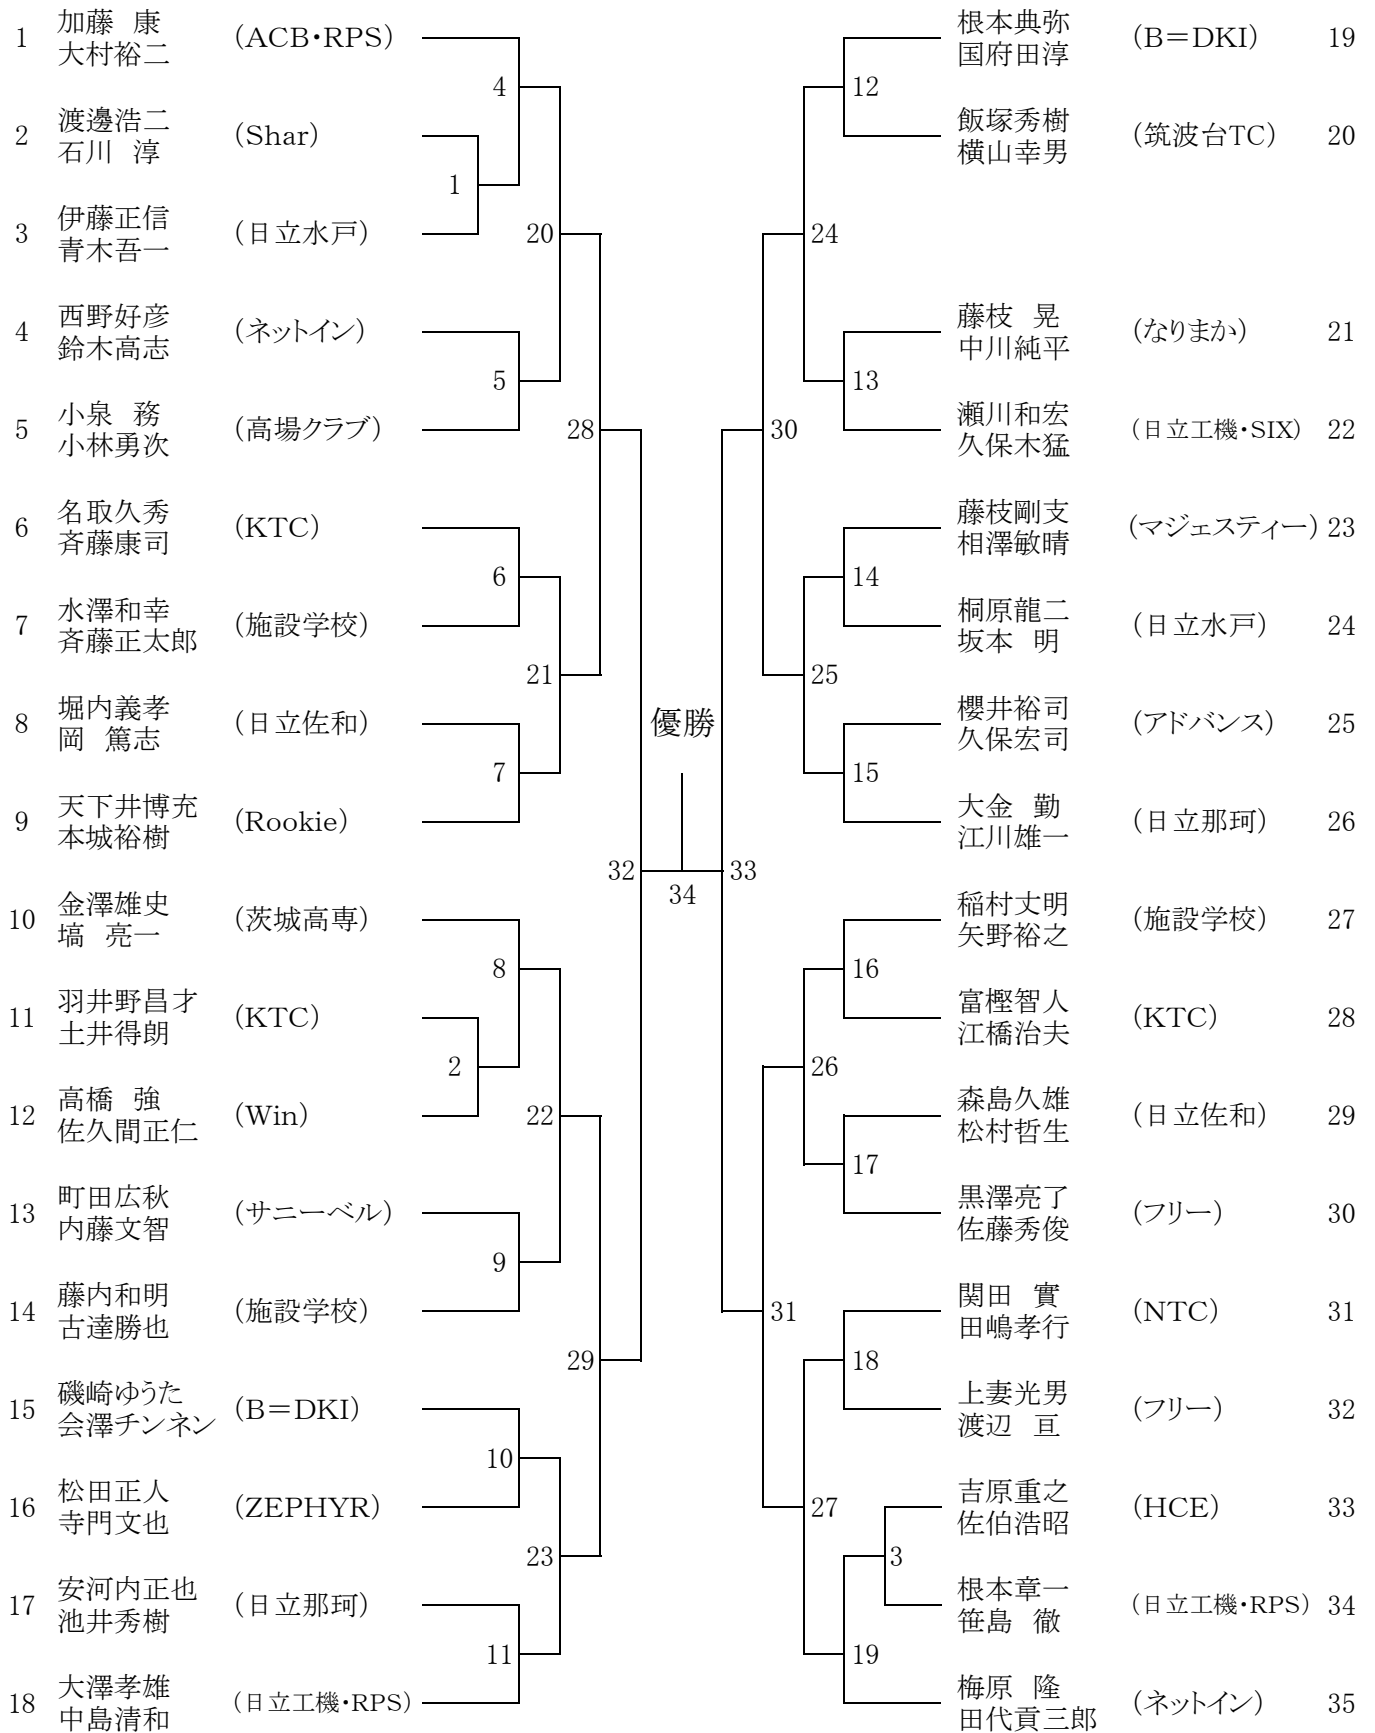

第27回ひたちなか市民 秋季テニス大会ダブルス

期日 : 2006年9月10日(日)・9月24日(日) 予備日10月8日(日)

会場 : ひたちなか市総合運動公園テニスコート

主催 : ひたちなか市体育協会

主管 : ひたちなか市テニス連盟

協力 : ひたちなか市各テニスクラブ

男 子

女 子