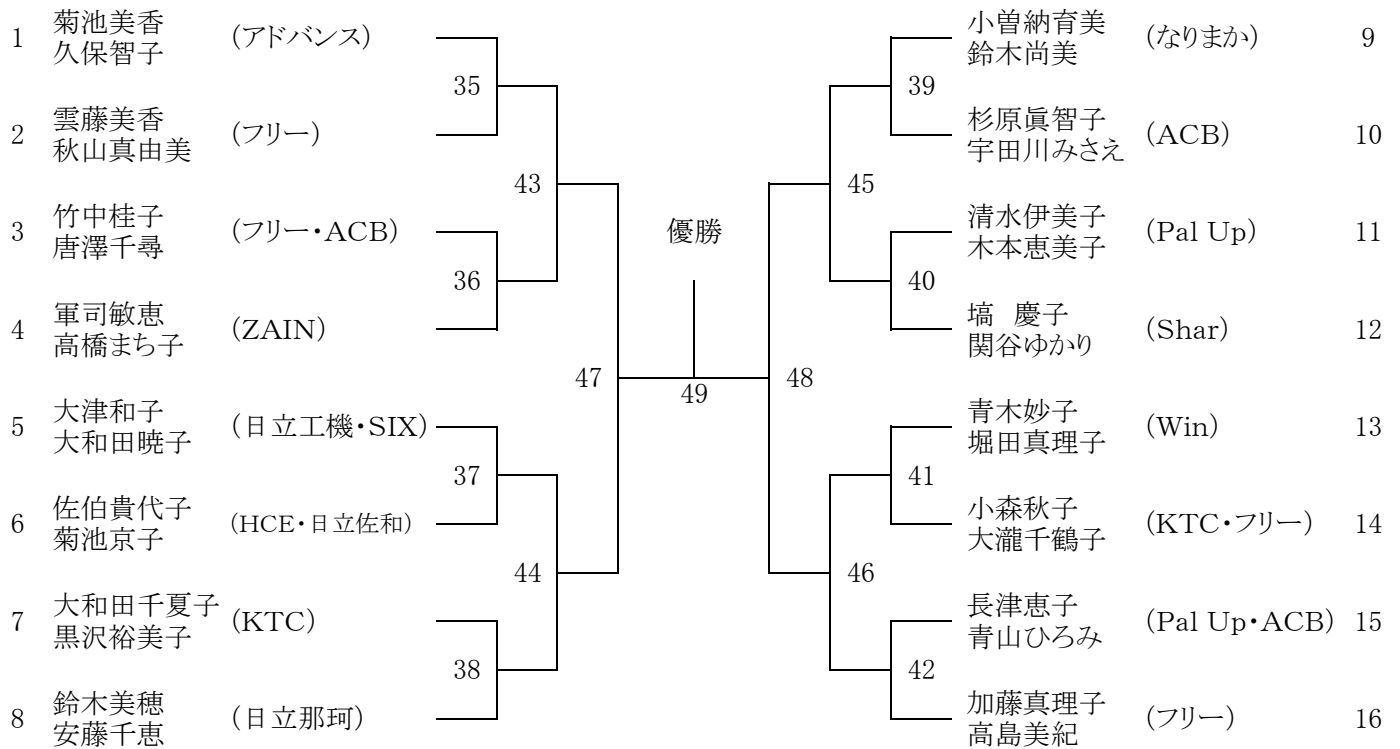

第27回ひたちなか市民 秋季テニス大会ダブルス

期日 : 2006年9月10日(日)・9月24日(日) 予備日10月8日(日)

会場 : ひたちなか市総合運動公園テニスコート

主催 : ひたちなか市体育協会

主管 : ひたちなか市テニス連盟

協力 : ひたちなか市各テニスクラブ

男 子

女 子