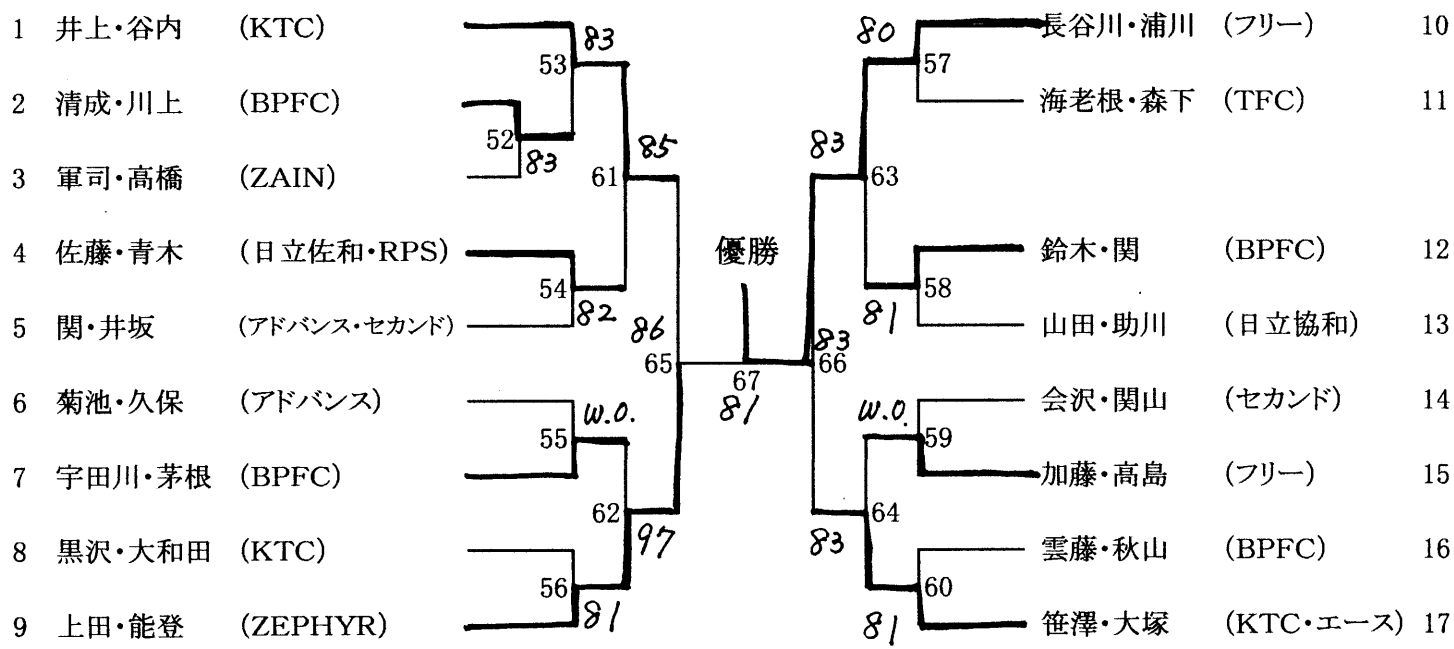

第25回ひたちなか市民 春季テニス大会ダブルス

結果報告

期日:2006年5月14日(日)・28日(日) 予備日6月18日(日)

会場:ひたちなか市総合運動公園テニスコート

主催:ひたちなか市体育協会

主管:ひたちなか市テニス連盟

協力:ひたちなか市各テニスクラブ

男子 A

男子 B

女子

※女子は参加者が少ないため、1ドローにしました

※壮年は参加者が少ないため、不成立です

【シード順位】

【男子A】	ポイント	【女子】	ポイント
1 加藤・大村 (ACB・RPS)	250	1 井上・谷内 (KTC)	100
2 梅原・田代 (ネットイン)	200	2 笹澤・大塚 (KTC・エースTA)	75
2 安・原田 (日立佐和・BPFC)	200	3 菊池・久保 (アドバンス)	63
4 吉沼・永井 (ESC)	150	4 山田・助川 (日立協和)	26

【男子B】

該当者なし

※同ポイントは抽選による

※シードの位置は2006年コートの友による