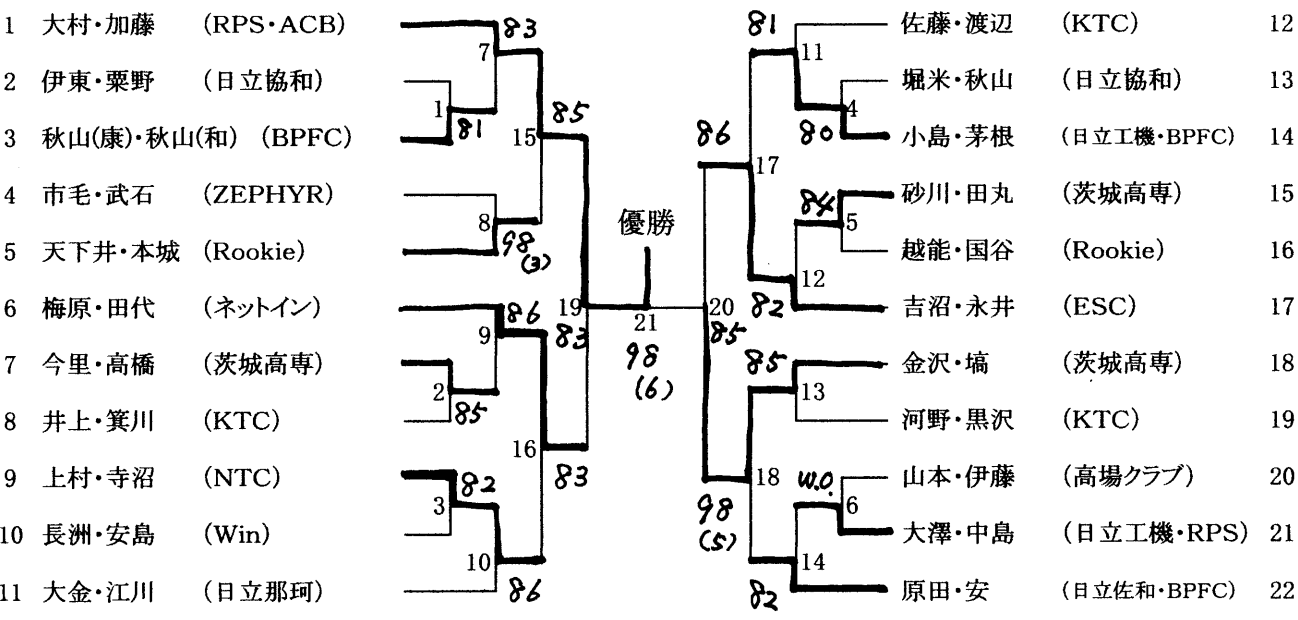

第25回ひたちなか市民 春季テニス大会ダブルス

結果報告

期日:2006年5月14日(日)・28日(日) 予備日6月18日(日)

会場:ひたちなか市総合運動公園テニスコート

主催:ひたちなか市体育協会

主管:ひたちなか市テニス連盟

協力:ひたちなか市各テニスクラブ

男子 A

男子 B

女子

※女子は参加者が少ないため、1ドローにしました

※壮年は参加者が少ないため、不成立です

【シード順位】

【男子A】	ポイント	【女子】	ポイント
1 加藤・大村 (ACB・RPS)	250	1 井上・谷内 (KTC)	100
2 梅原・田代 (ネットイン)	200	2 笹澤・大塚 (KTC・エースTA)	75
2 安・原田 (日立佐和・BPFC)	200	3 菊池・久保 (アドバンス)	63
4 吉沼・永井 (ESC)	150	4 山田・助川 (日立協和)	26

【男子B】

該当者なし

※同ポイントは抽選による

※シードの位置は2006年コートの友による