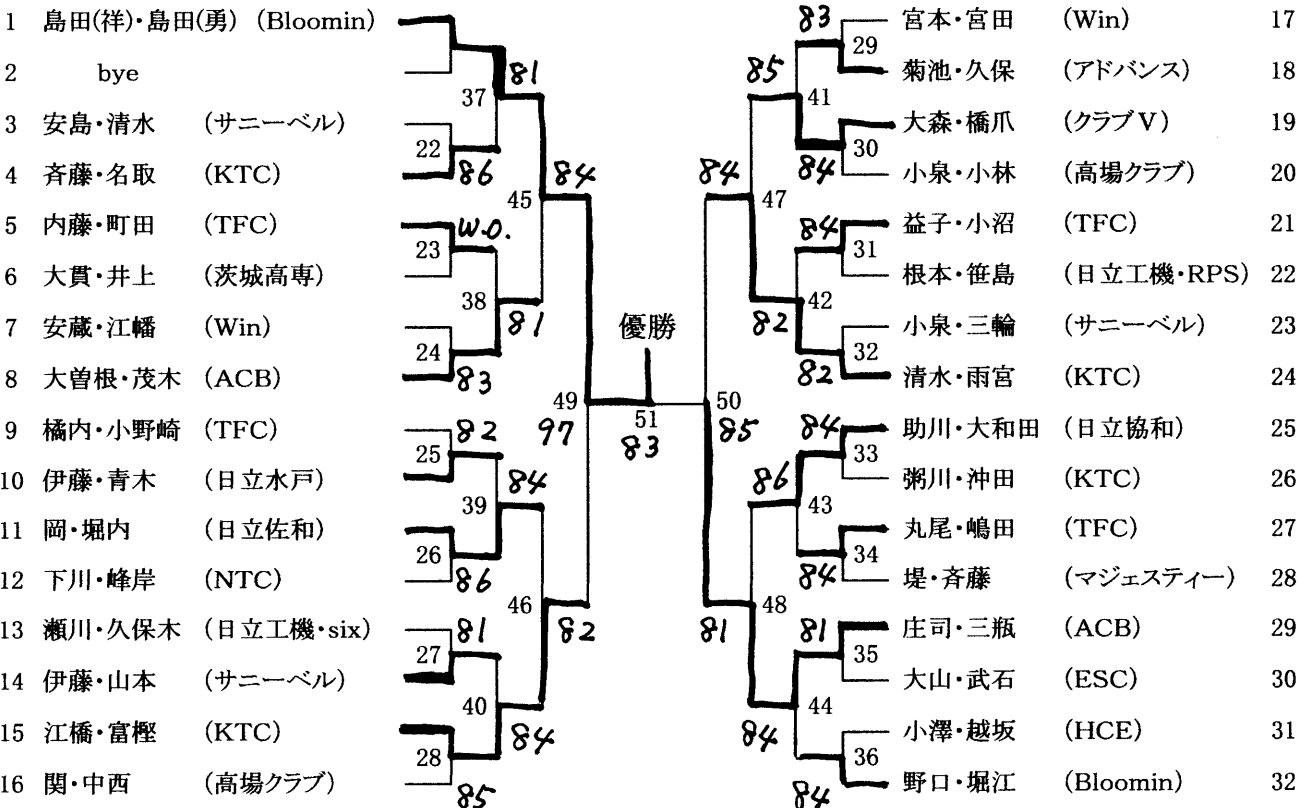

第25回ひたちなか市民 春季テニス大会ダブルス

結果報告

期日:2006年5月14日(日)・28日(日) 予備日6月18日(日)

会場:ひたちなか市総合運動公園テニスコート

主催:ひたちなか市体育協会

主管:ひたちなか市テニス連盟

協力:ひたちなか市各テニスクラブ

男子 A

男子 B

女子

※女子は参加者が少ないため、1ドローにしました

※壮年は参加者が少ないため、不成立です

【シード順位】

【男子A】	ポイント	【女子】	ポイント
1 加藤・大村 (ACB・RPS)	250	1 井上・谷内 (KTC)	100
2 梅原・田代 (ネットイン)	200	2 笹澤・大塚 (KTC・エースTA)	75
2 安・原田 (日立佐和・BPFC)	200	3 菊池・久保 (アドバンス)	63
4 吉沼・永井 (ESC)	150	4 山田・助川 (日立協和)	26

【男子B】

該当者なし

※同ポイントは抽選による

※シードの位置は2006年コートの友による