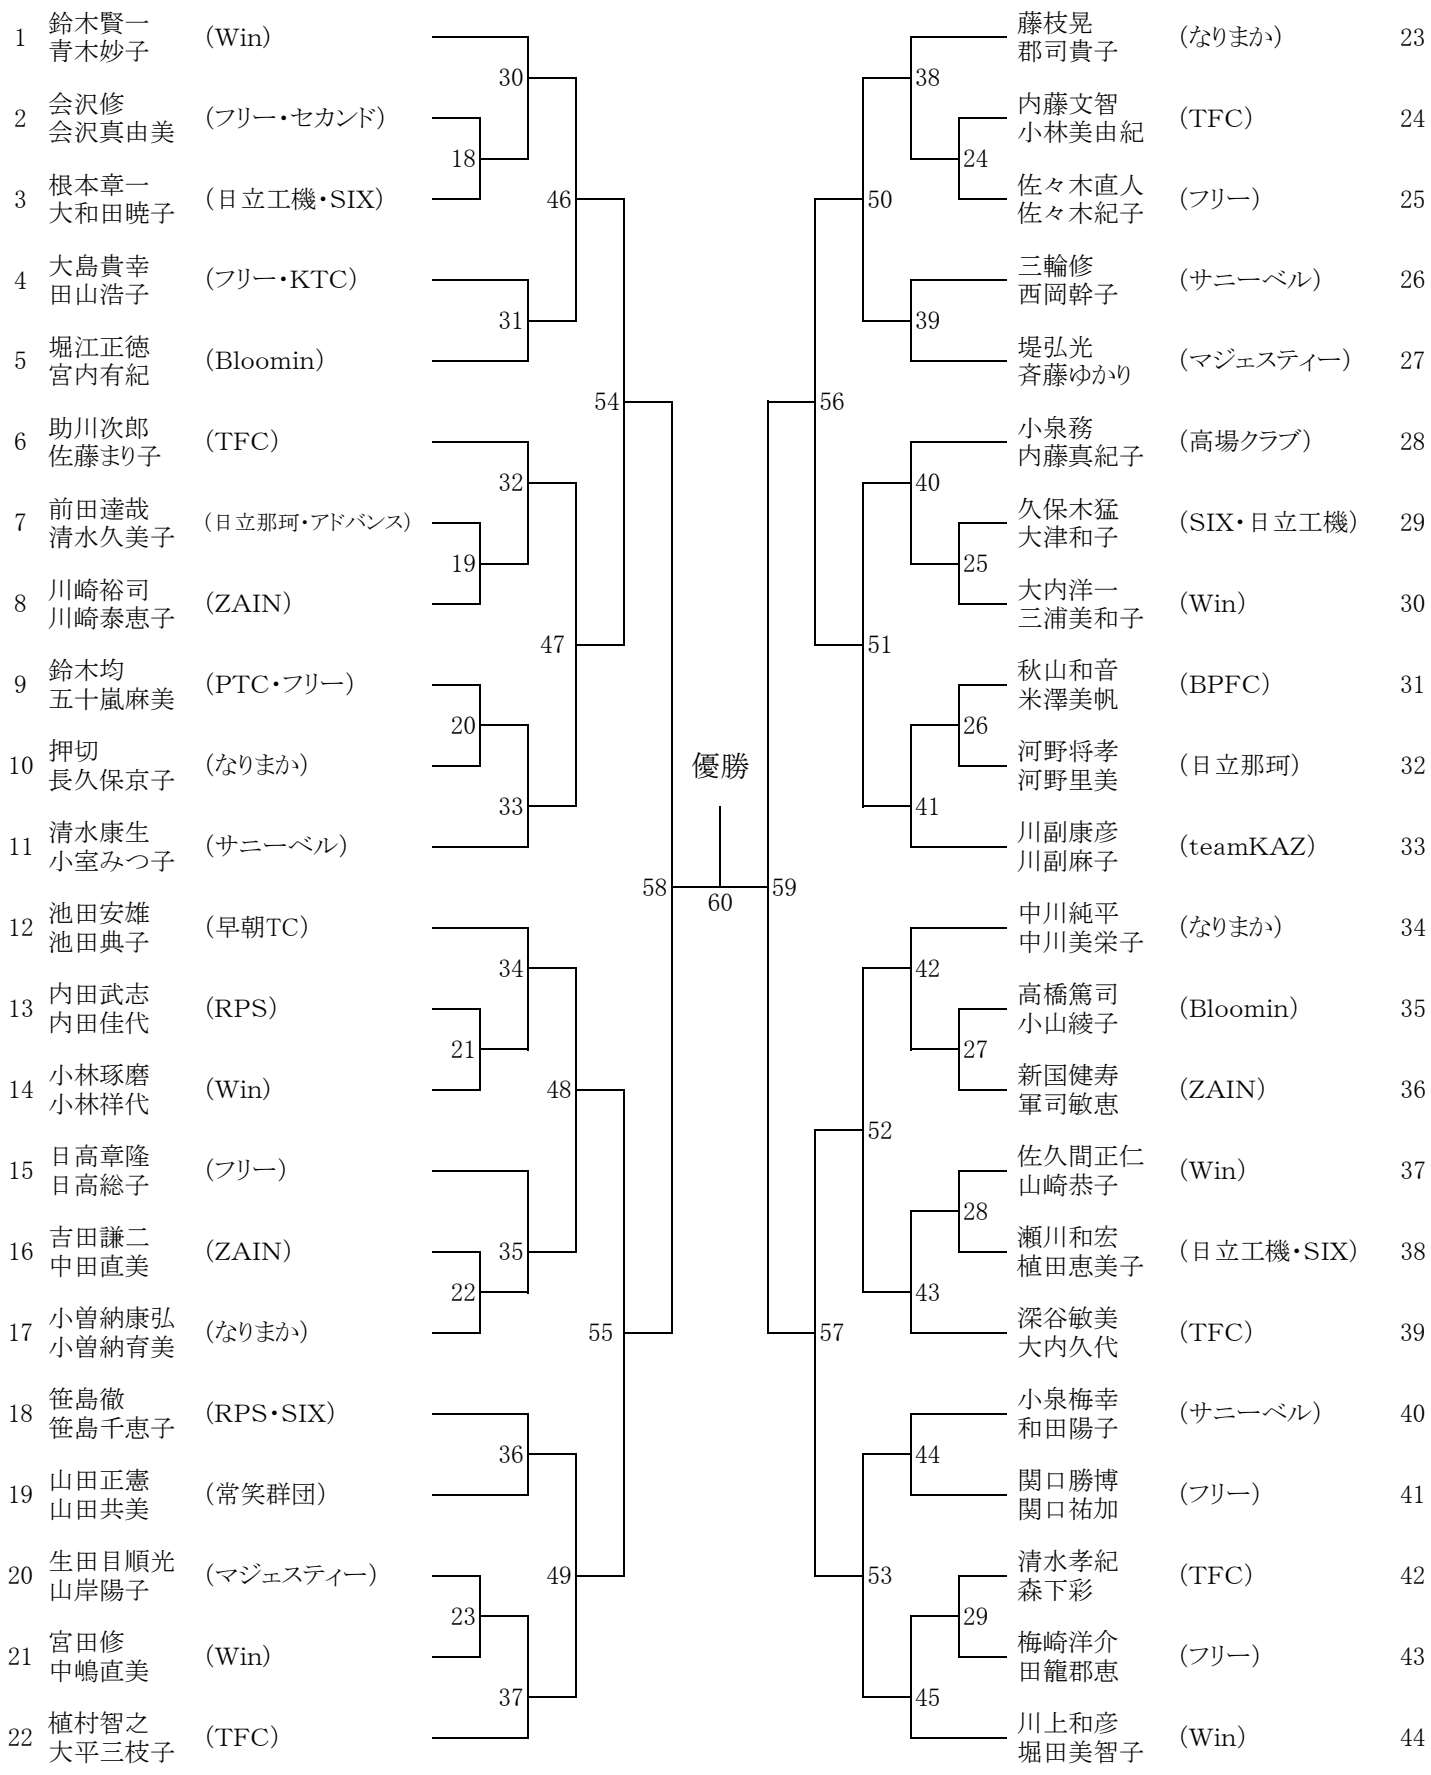

B クラス

オーダーオブプレイ

■ 8月6日（日） 雨天予備日 8月13日（日）

		9:00	9:40	10:20	11:00	11:40	12:20	13:00	13:40	14:20	15:00	
総合運動公園TC	A-1	18	27	30	42	9	53	57	59			
	A-2	19	28	32	43	10	11	15	17			
	A-3	20	29	33	45	46	12	16				
	A-4	21	31	34	3	47	13	58				
	A-5	22	36	35	4	48	14					
	B-1	23	39	37	5	49	54					
	B-2	24	44	38	6	50	55					
	B-3	25	1	40	7	51	56					
B-4	26	2	41	8	52							

※試合NO, 60 Bクラス決勝は2日目の予定です

【シード順位】

1. 【Aクラス】
1. 君島真吉・赤穂久美子（BPFC） 前年度2位
  2. 秋山康夫・秋山美智子（BPFC） 前年度3位
  3. 井上佳久・井上英里子（KTC） 前年度ベスト8

1. 【Bクラス】
1. 鈴木賢一・青木妙子（Win） 前年度ベスト8
  2. 川上和彦・堀田真理子（Win） 同上
  3. 川副康彦・川副麻子（teamKAZ） 同上

※同順位の場合は抽選による