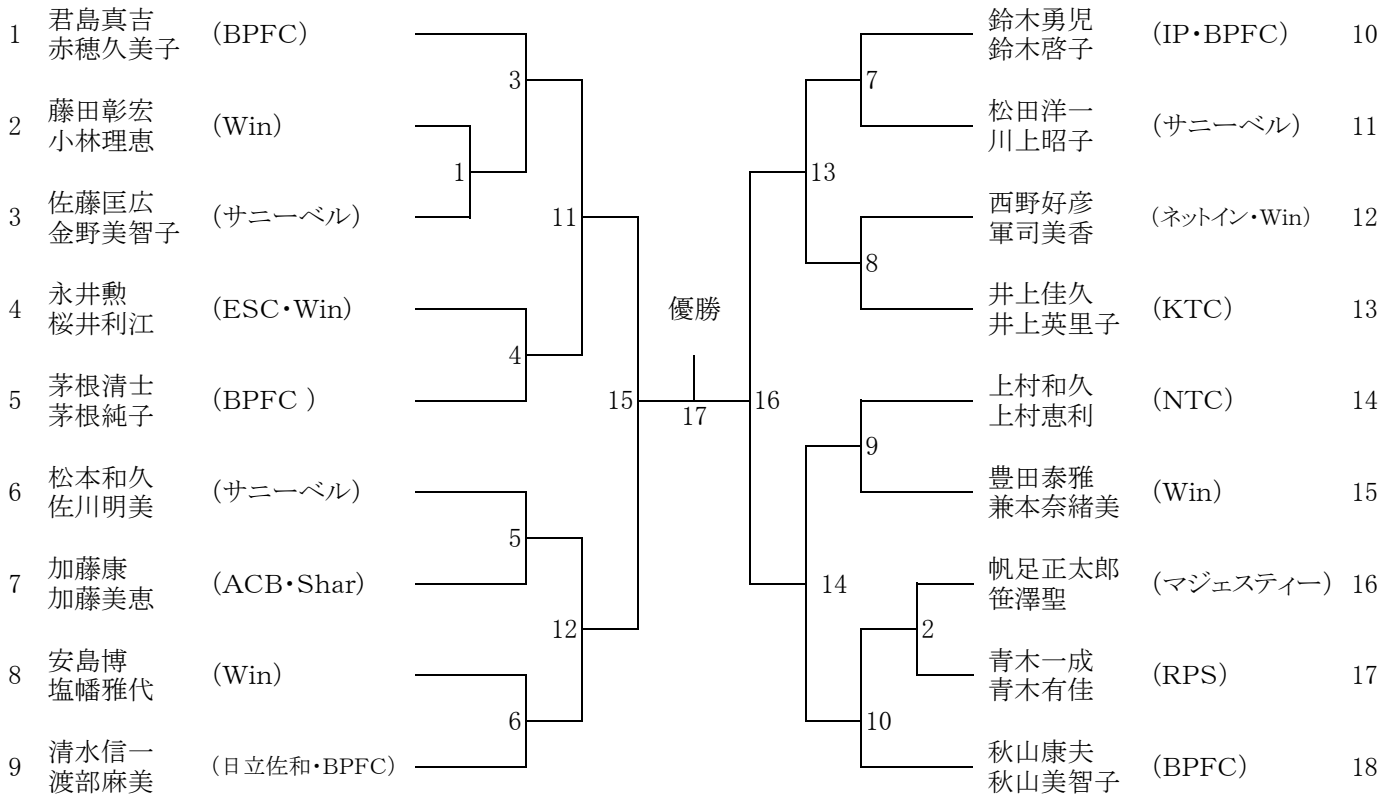

第23回ひたちなか市民 ミックスダブルステニス大会

- 期日 : 2006年8月 6日(日) 予備日8月 13日(日)
- 会場 : ひたちなか市総合運動公園
- 主催 : ひたちなか市体育協会
- 主管 : ひたちなか市テニス連盟
- 協力 : ひたちなか市各テニスクラブ

A クラス

■ 注意事項 (よく読んでください)

1. 選手は、初回戦の試合開始予定時刻の40分前までに受付をしてください。
ただし、試合開始予定時刻が午前8時・9時の選手は、10分前までに受付をしてください。
2. 試合開始のコールがされても試合ができない場合は、棄権となります。コートサイドに待機して下さい。
3. 試合は、8ゲームズプロセット(8-8 7ポイントタイブレーク)です。
※ 初戦敗者によるコンソレーションを行います。1セットマッチ(6-6 7ポイントタイブレーク)
(進行状況により、途中打ち切りもあります)
4. 試合は、セルフジャッジです。コールは、サーバーが大きな声で行って下さい。
ただし、選手同士で互いに認めた審判がいる場合は、この限りではありません。
5. 試合前の練習は、サービス4本のみです。試合前に十分なウォーミングアップをして下さい。
6. 雨天等による試合の有無は、各コートで判断します。
7. セットボールは、敗者が持ち帰って下さい。
8. ゴミ等は、必ず各自で持ち帰って下さい。
9. 主催者は、大会中の傷害等に関し、一切の責任を負いません。