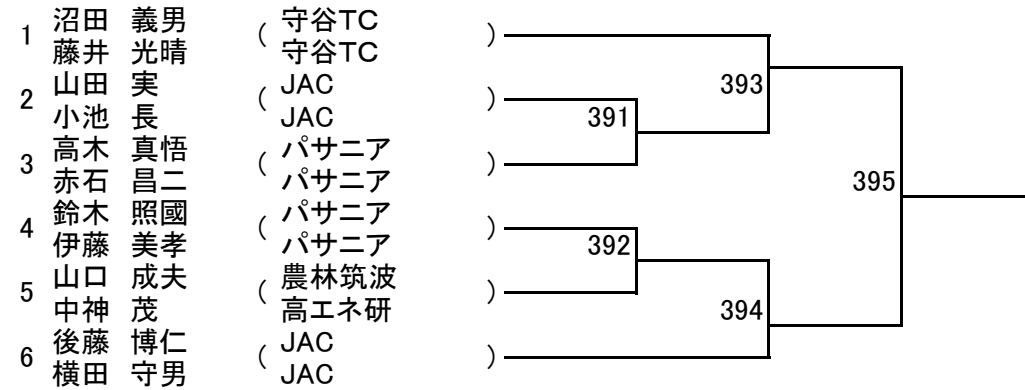

種目:35歳以上

男子ダブルス

第15回茨城県ベテランテニス選手権大会(ベテランJOP:E2大会) ドロー表

種目: 40歳以上 男子ダブルス

第15回茨城県ベテランテニス選手権大会(ベテランJOP:E2大会) ドロー表

種目: 45歳以上

男子ダブルス

第15回茨城県ベテランテニス選手権大会(ベテランJOP:E2大会) ドロー表

種目:50歳以上

男子ダブルス

種目:55歳以上

男子ダブルス

第15回茨城県ベテランテニス選手権大会(ベテランJOP:E2大会) ドロー表

種目:60歳以上

男子ダブルス

種目:65歳以上