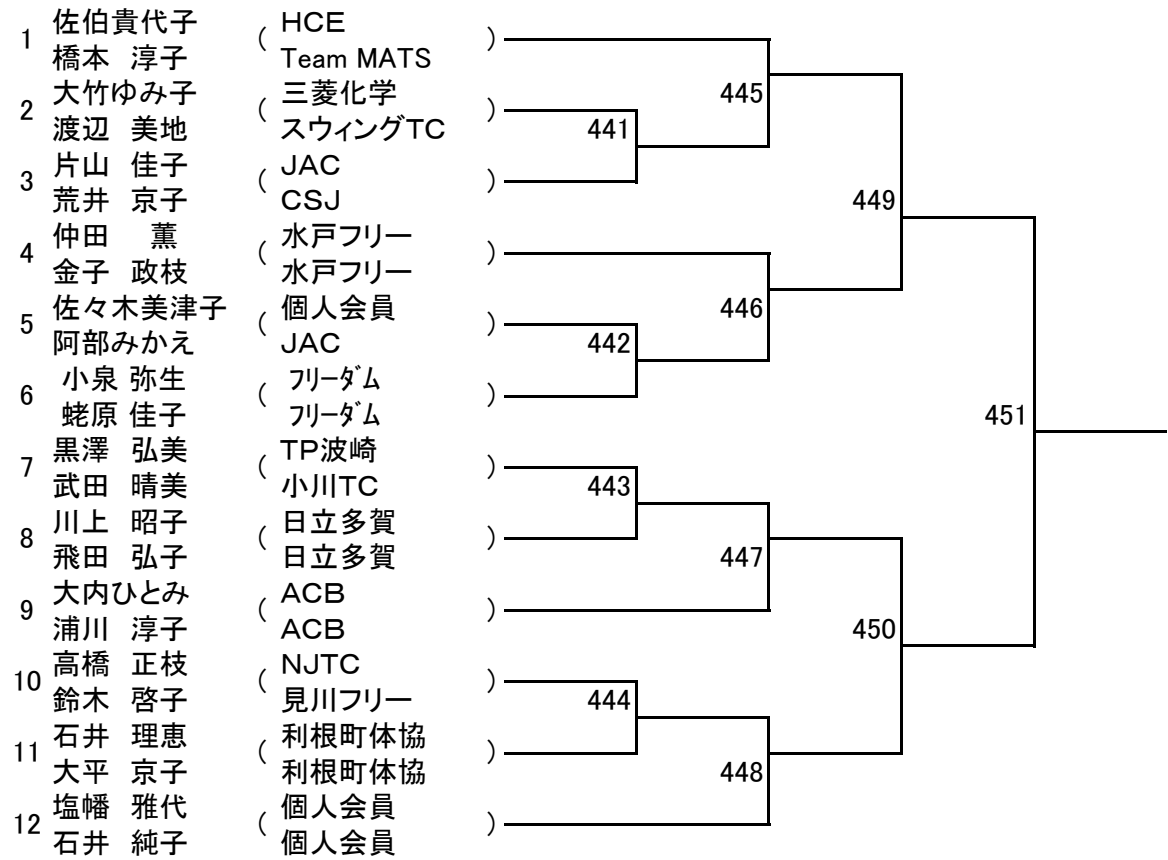

第15回茨城県ベテランテニス選手権大会(ベテランJOP:E2大会) ドロー表

種目:40歳以上

女子ダブルス

種目:45歳以上

女子ダブルス