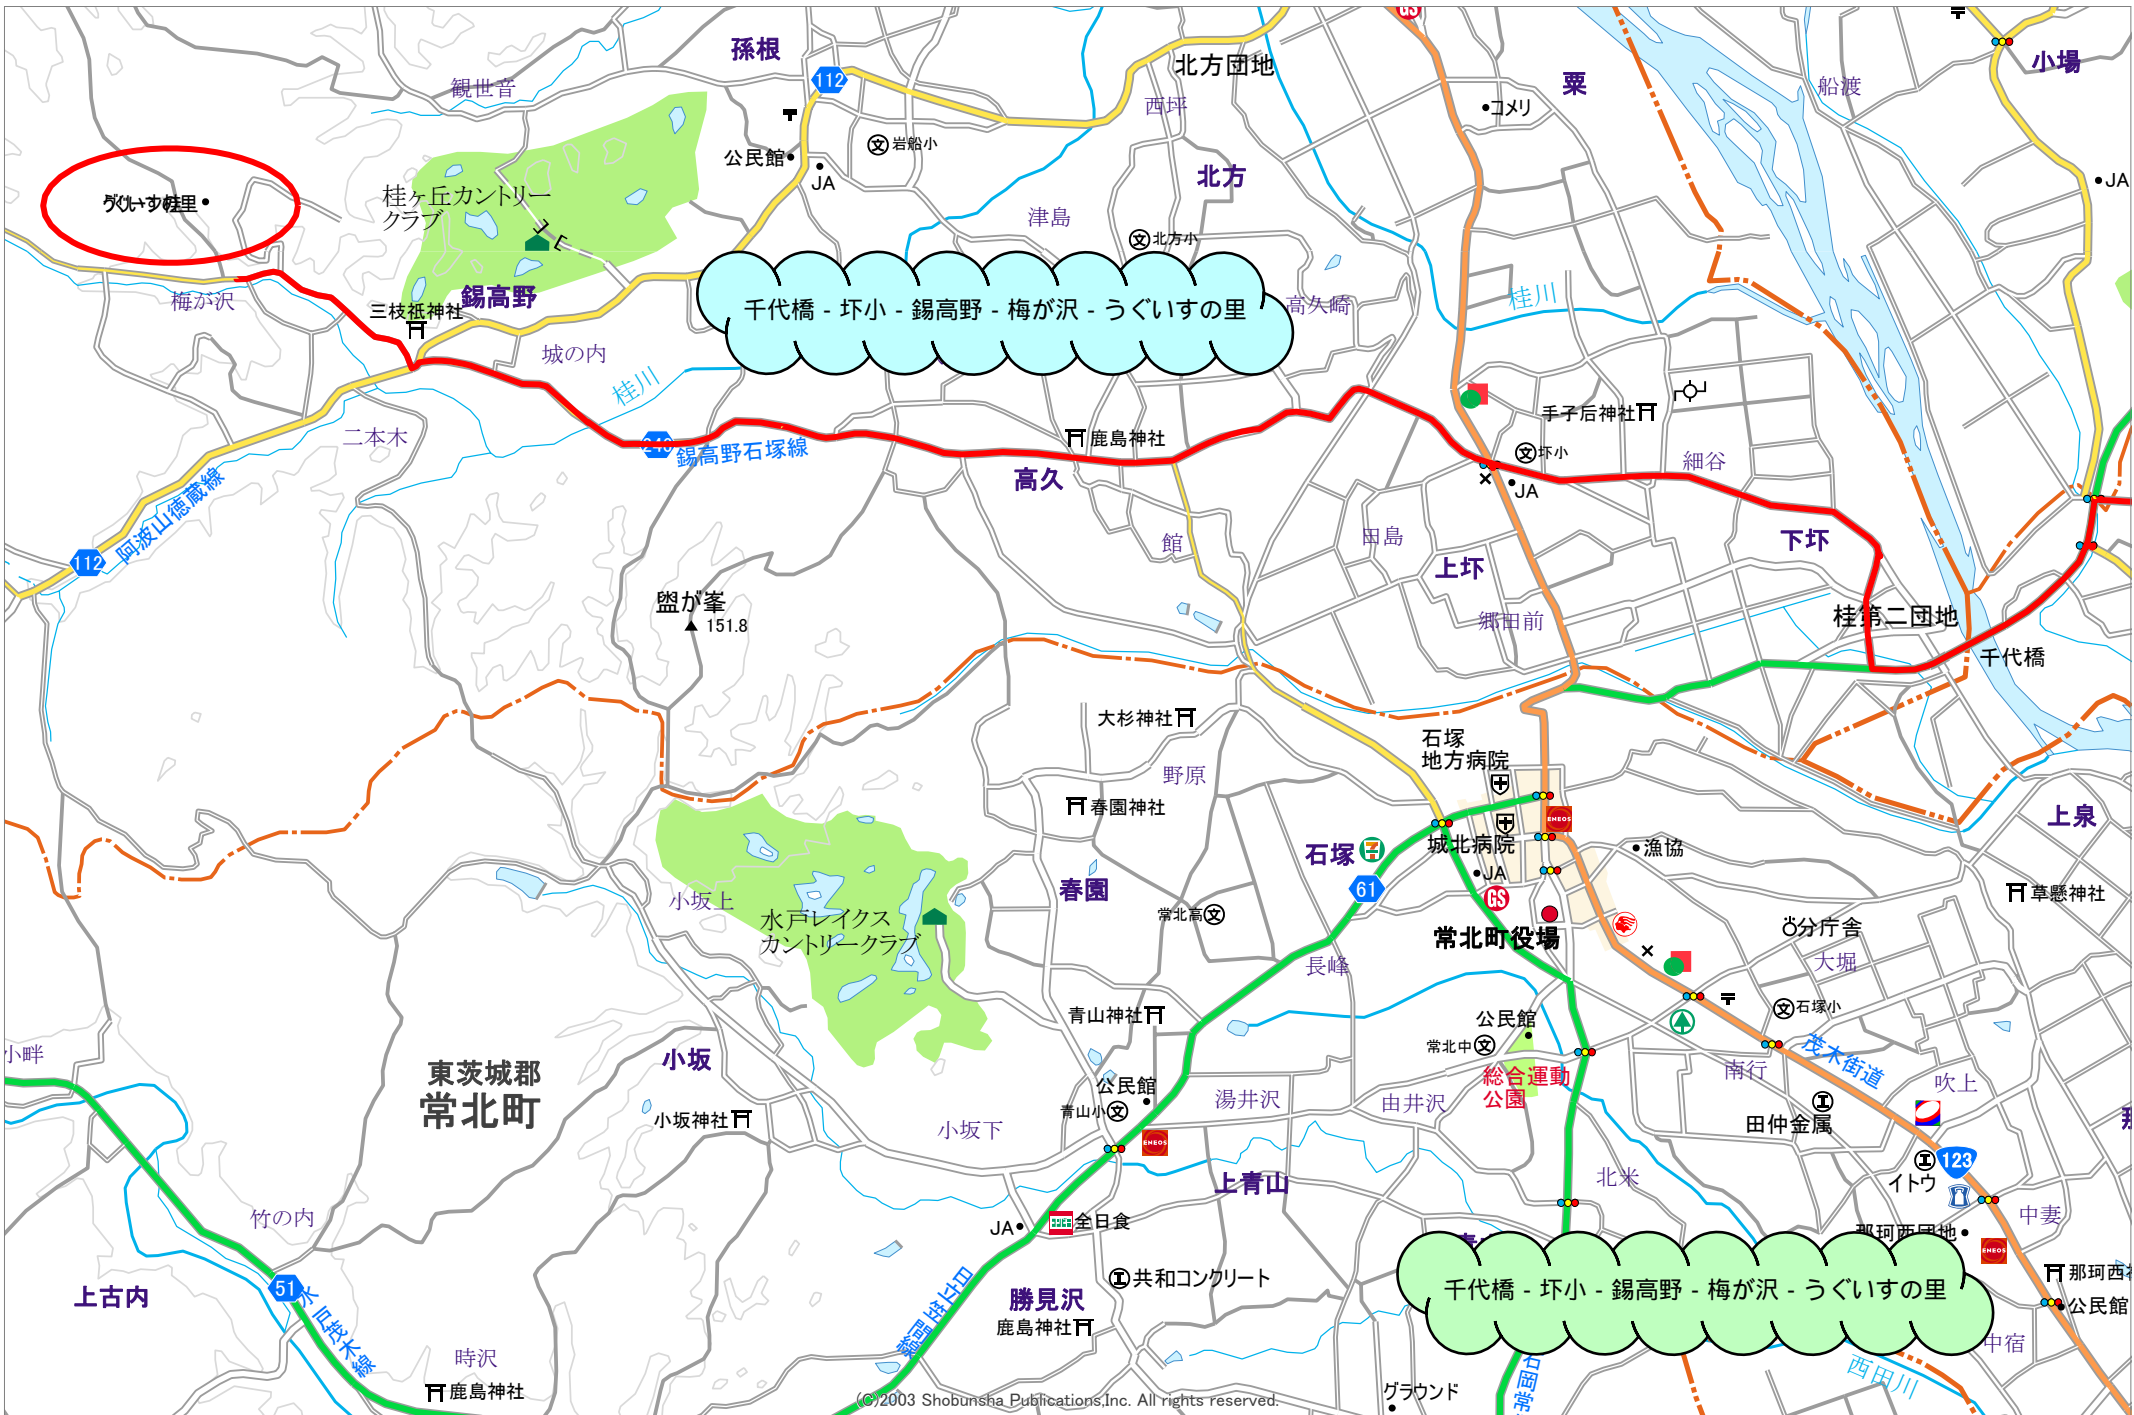

那珂IC - 戸崎 - バードライン - 荒屋 - 千代橋

**KTC公開**  
<http://ktc.cool.ne.jp/>

©2003 Shobunsha Publications, Inc. All rights reserved.

1 : 23,810 相当 [1 : 50,000 / 210% 表示]

地図上の1センチは約238メートル  
 印刷中心は 東経 140度25分31秒 北緯 36度28分23秒

うぐいすの里

千代橋 - 坏小 - 錫高野 - 梅が沢 - うぐいすの里

千代橋 - 坏小 - 錫高野 - 梅が沢 - うぐいすの里