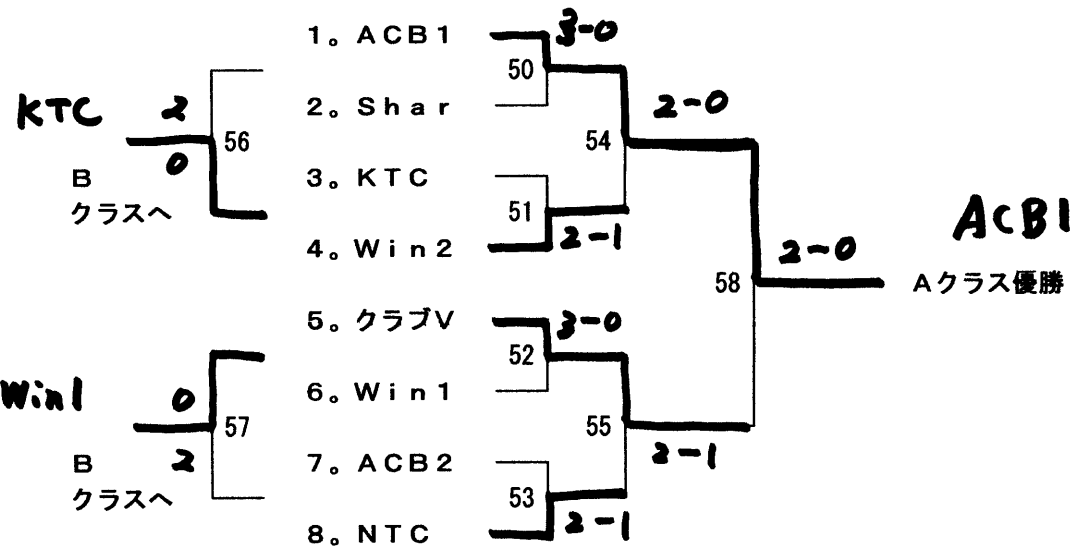

(男子D1クラス)

会場 1.~12. 那珂湊運動公園コート

期日 平成17年7月17日(日) 予備日(7月24日(日))

(男子D2クラス)

会場 1.~6. 津田コート
7.~12. 石川コート

(女子Aクラス) 会場 総合運動公園テニスコート

(女子Bクラス) 会場 総合運動公園テニスコート