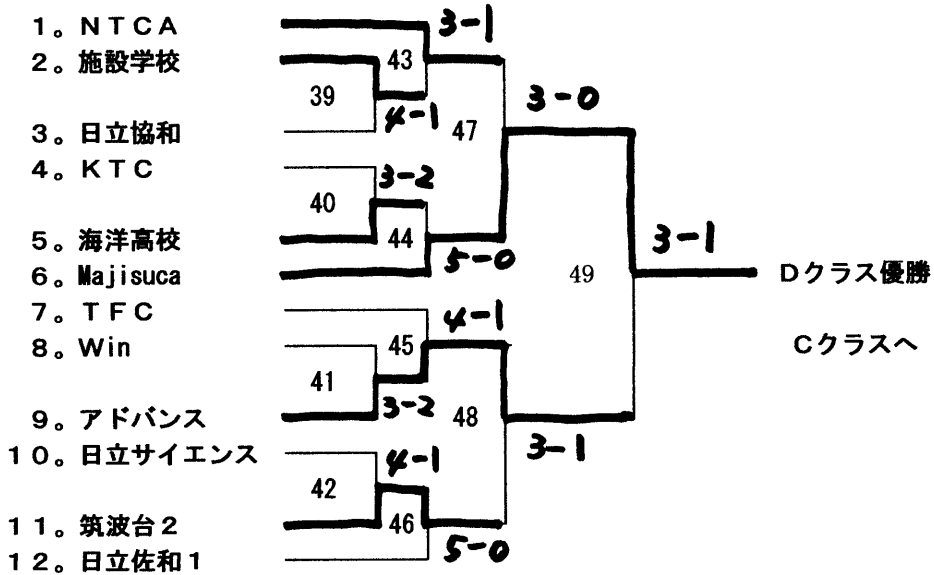

(男子D1クラス)

会場 1.~12. 那珂湊運動公園コート

期日 平成17年7月17日(日) 予備日(7月24日(日))

(男子D2クラス)

会場 1.~6. 津田コート
7.~12. 石川コート

(女子Aクラス) 会場 総合運動公園テニスコート

(女子Bクラス) 会場 総合運動公園テニスコート