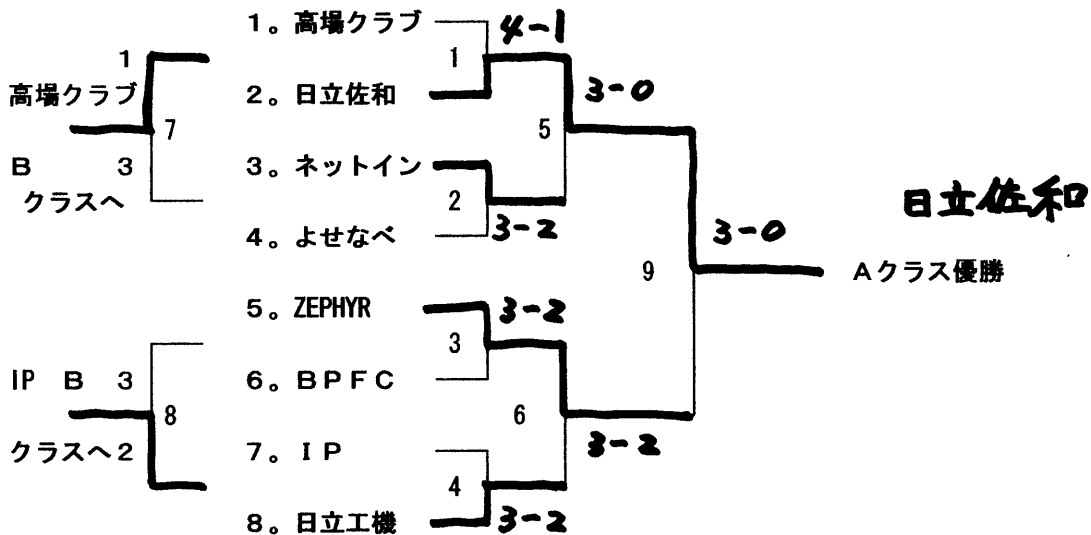

第26回ひたちなか市クラブ対抗トーナメント

期日 平成17年7月17日(日) 予備日(7月31日(日))

(男子Aクラス) 場所 総合運動公園テニスコート