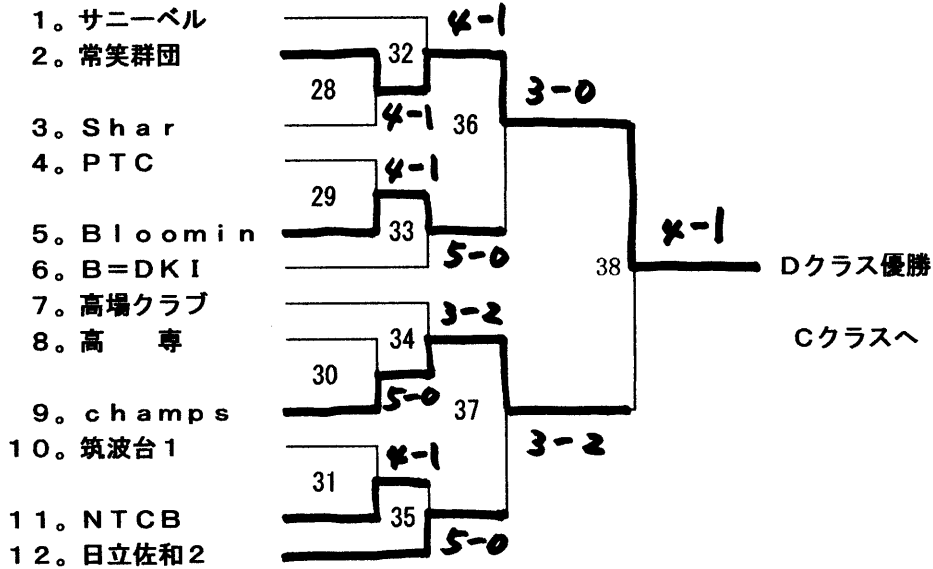

(男子D1クラス)

会場 1.~12. 那珂湊運動公園コート

期日 平成17年7月17日(日) 予備日(7月24日(日))

(男子D2クラス)

会場 1.~6. 津田コート
7.~12. 石川コート

(女子Aクラス) 会場 総合運動公園テニスコート

(女子Bクラス) 会場 総合運動公園テニスコート