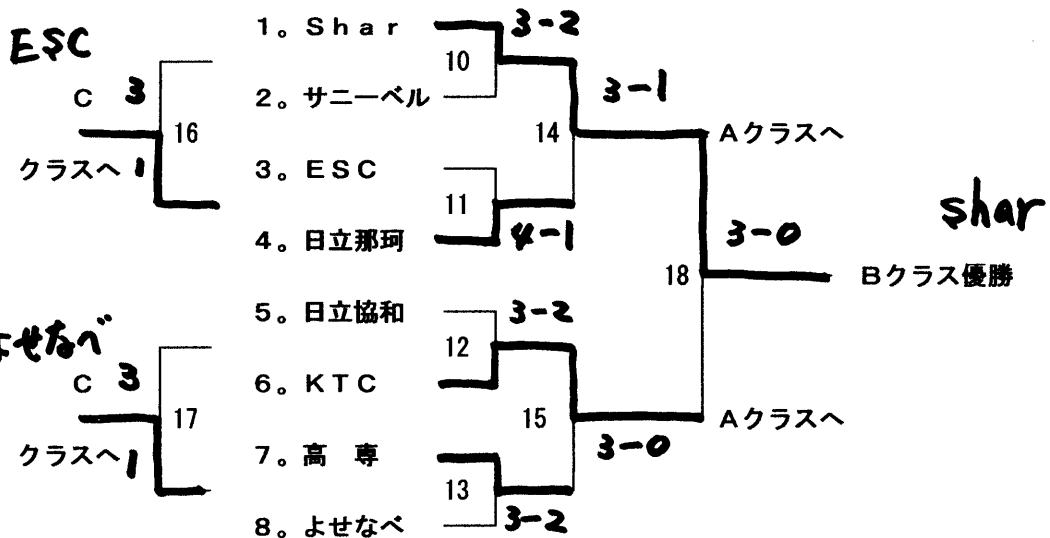

予備日(7月31日(日) 男子団体戦A・Bクラス・女子団体戦)

- <会場> 市内各テニスコート
- <主催> ひたちなか市体育協会
- <主管> ひたちなか市テニス連盟
- <協力> ひたちなか市各テニスクラブ

第26回ひたちなか市クラブ対抗トーナメント

期日 平成17年7月17日(日) 予備日(7月31日(日))

(男子Aクラス) 場所 総合運動公園テニスコート

(男子Bクラス) 会場 総合運動公園テニスコート