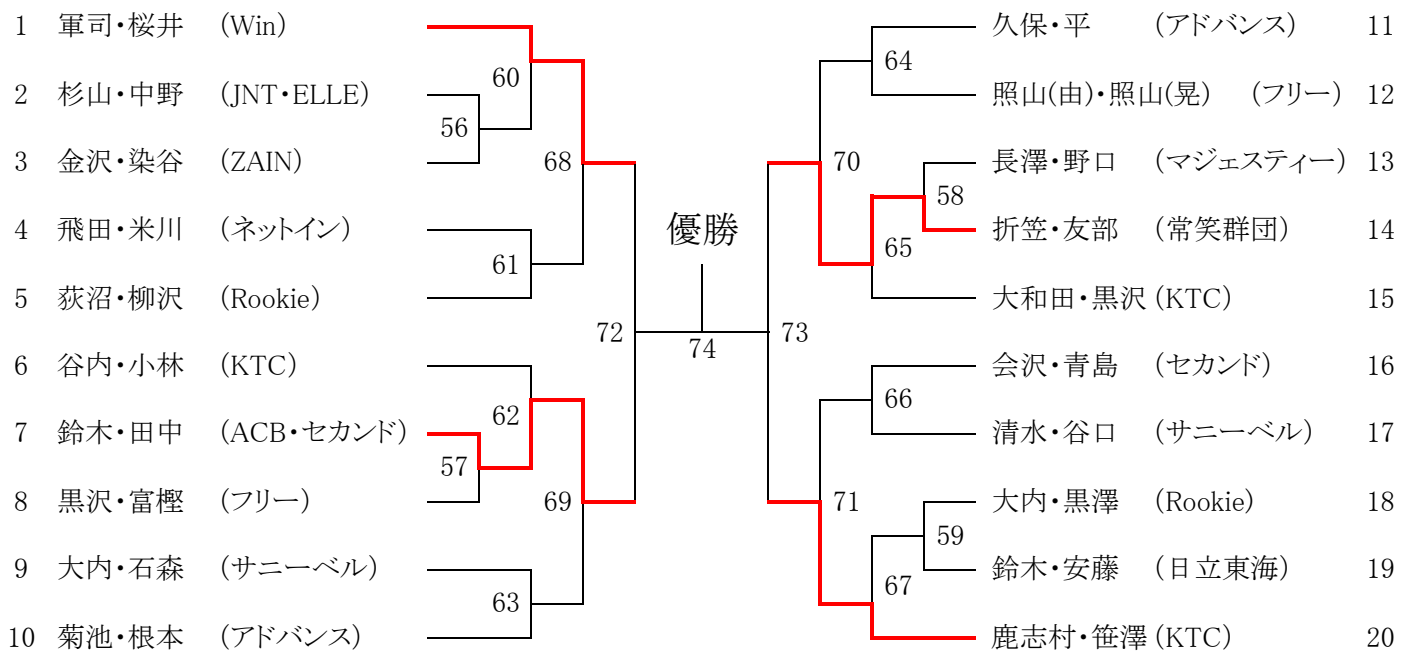

試合の10分前に集合して下さい。8時50分

【シード順位】

【男子】

		ポイント		ポイント
1.	吉沼・永井 (ESC)	250	7.	畠山・磯 (常笑群団) 50
2.	加藤・大村 (ACB・日立工機)	200	8.	大澤・中島 (日立工機) 26
3.	戸祭・横山 (日立佐和)	150	8.	川上・関 (Win) 26
4.	梅原・田代 (ネットイン)	100	10.	鈴木・池井 (日立那珂) 25
4.	山本・伊藤 (高場クラブ)	100	10.	金澤・田丸 (茨城高専) 25
6.	大金・江川 (日立那珂)	76		

【女子】

		ポイント	
1.	軍司・桜井 (Win)	150	
2.	谷内・小林 (KTC)	50	※同ポイントは抽選による
2.	鹿志村・笹澤 (KTC)	50	※シードの位置は2005年コートの友による
4.	大和田・黒沢 (KTC)	26	

男 子

女 子

■注意事項(よく読んでください)

1. 選手は、初回戦の試合開始予定時刻の40分前までに受付をしてください。
ただし、試合開始予定時刻が午前8時・9時の選手は、10分前までに受付をしてください。
2. 試合開始のコールがされても試合ができない場合は、棄権となります。コートサイドに待機してください。
3. 試合は、8ゲームマッチ(7ポイント・タイブレーク決戦方式)です。
4. 試合は、セルフジャッジです。コールは、サーバーが大きな声で行って下さい。
ただし、選手同士で互いに認めた審判がいる場合は、この限りではありません。
5. 試合前の練習は、サービス4本のみです。試合前に十分なウォーミングアップをして下さい。
6. 雨天等による試合の有無は、各コートで判断します。
7. セットボールは、敗者が持ち帰って下さい。
8. ゴミ等は、必ず各自で持ち帰って下さい。
9. 主催者は、大会中の傷害等に関し、一切の責任を負いません。