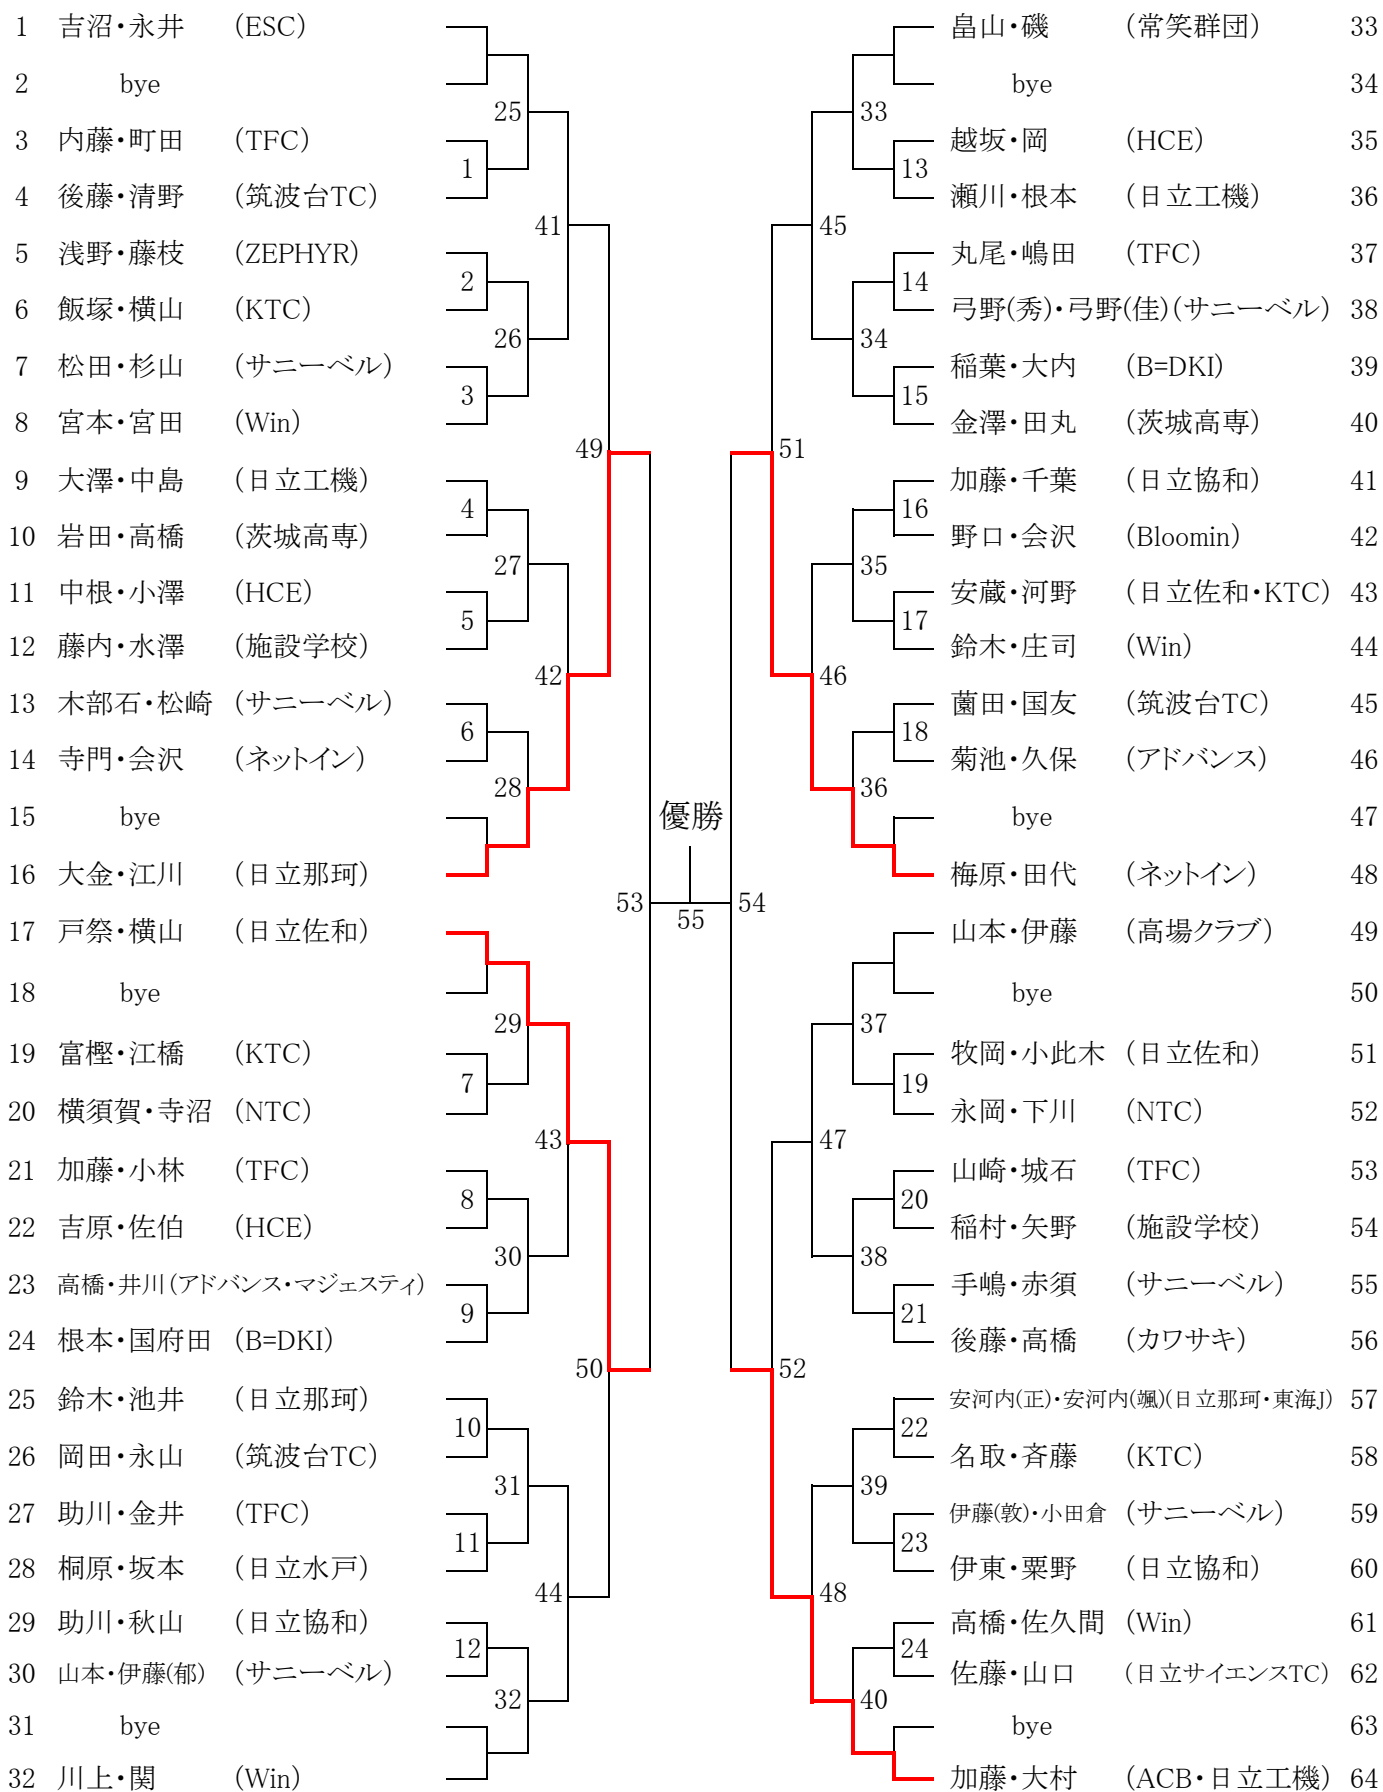

第26回ひたちなか市民 秋季テニス大会ダブルス

第2日目の日程

- 期日 : 2005年9月11日(日)・9月25日(日) 予備日10月16日(日)
- 会場 : ひたちなか市総合運動公園テニスコート
- 主催 : ひたちなか市体育協会
- 主管 : ひたちなか市テニス連盟
- 協力 : ひたちなか市各テニスクラブ

オーダーオブプレイ

【第2日目 9月25日(日)】 雨天時 10月16日(日)

		9:00	9:40												
総合運動	B-1	53	55												
	B-2	54													
	B-3	72	74												
	B-4	73													

試合の10分前に集合して下さい。8時50分

【シード順位】

【男子】

		ポイント		ポイント
1.	吉沼・永井 (ESC)	250	7.	畠山・磯 (常笑群団) 50
2.	加藤・大村 (ACB・日立工機)	200	8.	大澤・中島 (日立工機) 26
3.	戸祭・横山 (日立佐和)	150	8.	川上・関 (Win) 26
4.	梅原・田代 (ネットイン)	100	10.	鈴木・池井 (日立那珂) 25
4.	山本・伊藤 (高場クラブ)	100	10.	金澤・田丸 (茨城高専) 25
6.	大金・江川 (日立那珂)	76		

【女子】

		ポイント	
1.	軍司・桜井 (Win)	150	
2.	谷内・小林 (KTC)	50	※同ポイントは抽選による
2.	鹿志村・笹澤 (KTC)	50	※シードの位置は2005年コートの友による
4.	大和田・黒沢 (KTC)	26	

男 子

女 子

■注意事項(よく読んでください)

1. 選手は、初回戦の試合開始予定時刻の40分前までに受付をしてください。
ただし、試合開始予定時刻が午前8時・9時の選手は、10分前までに受付をしてください。
2. 試合開始のコールがされても試合ができない場合は、棄権となります。コートサイドに待機してください。
3. 試合は、8ゲームマッチ(7ポイント・タイブレーク決戦方式)です。
4. 試合は、セルフジャッジです。コールは、サーバーが大きな声で行って下さい。
ただし、選手同士で互いに認めた審判がいる場合は、この限りではありません。
5. 試合前の練習は、サービス4本のみです。試合前に十分なウォーミングアップをして下さい。
6. 雨天等による試合の有無は、各コートで判断します。
7. セットボールは、敗者が持ち帰って下さい。
8. ゴミ等は、必ず各自で持ち帰って下さい。
9. 主催者は、大会中の傷害等に関し、一切の責任を負いません。