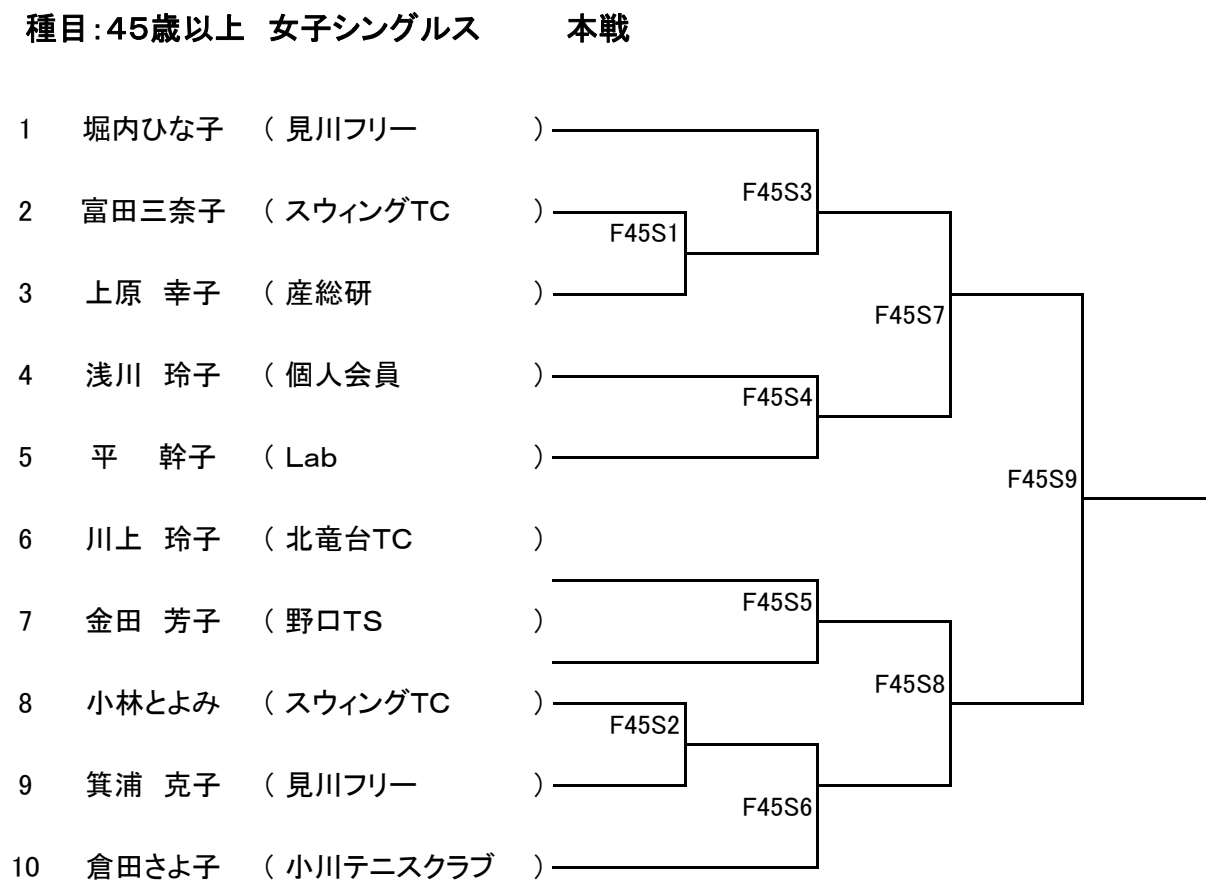

第4回茨城県テニストーナメント大会・ベテランの部 ドロー表