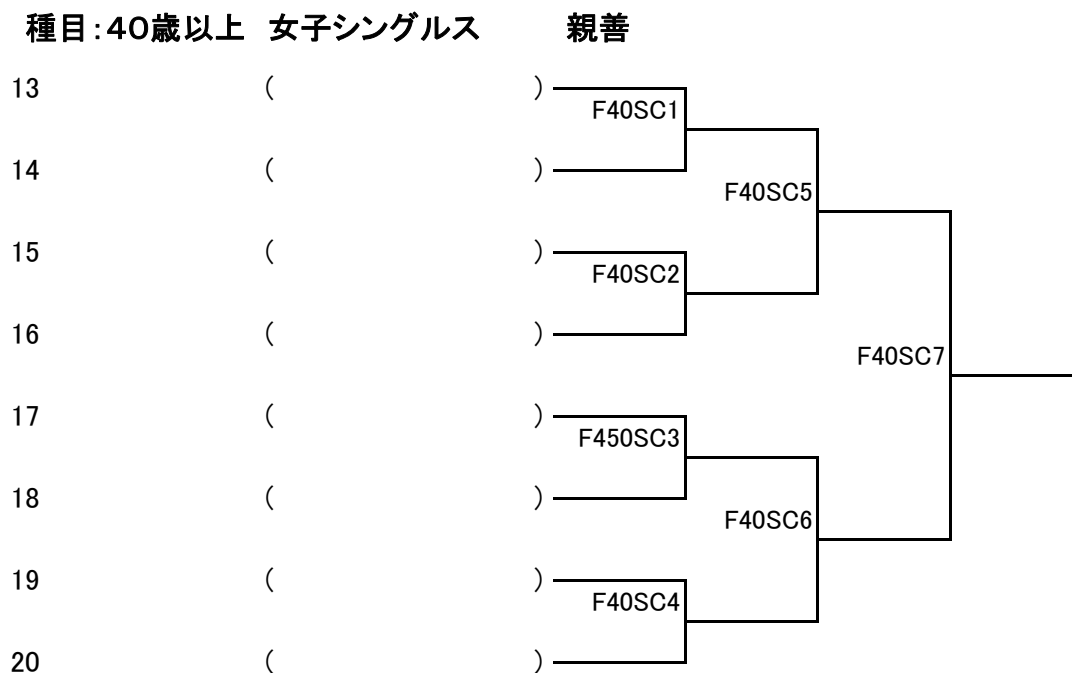

第4回茨城県テニストーナメント大会・ベテランの部 ドロー表