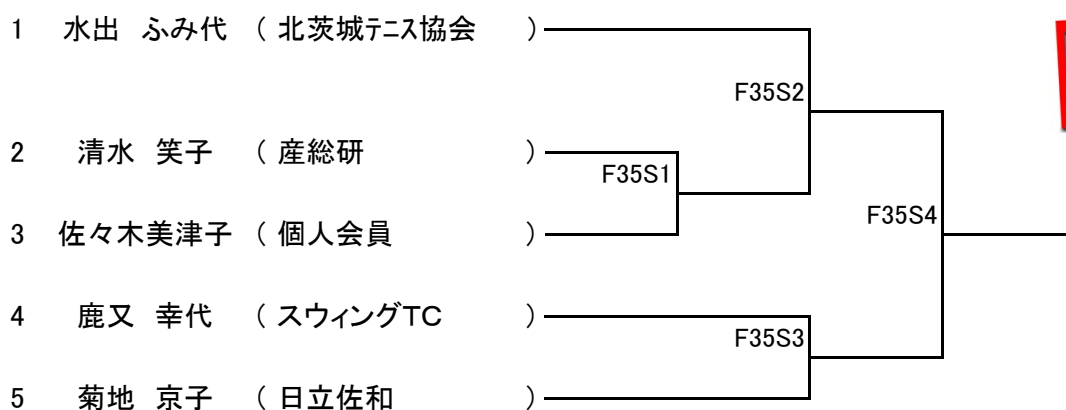

# 第4回茨城県テニストーナメント大会・ベテランの部 ドロー表

種目:35歳以上 女子シングルス 本戦 (W. O. 2名以上有り時はリーグ戦とする)

種目:35歳以上 女子シングルス 親善

種目:40歳以上 女子シングルス 本戦