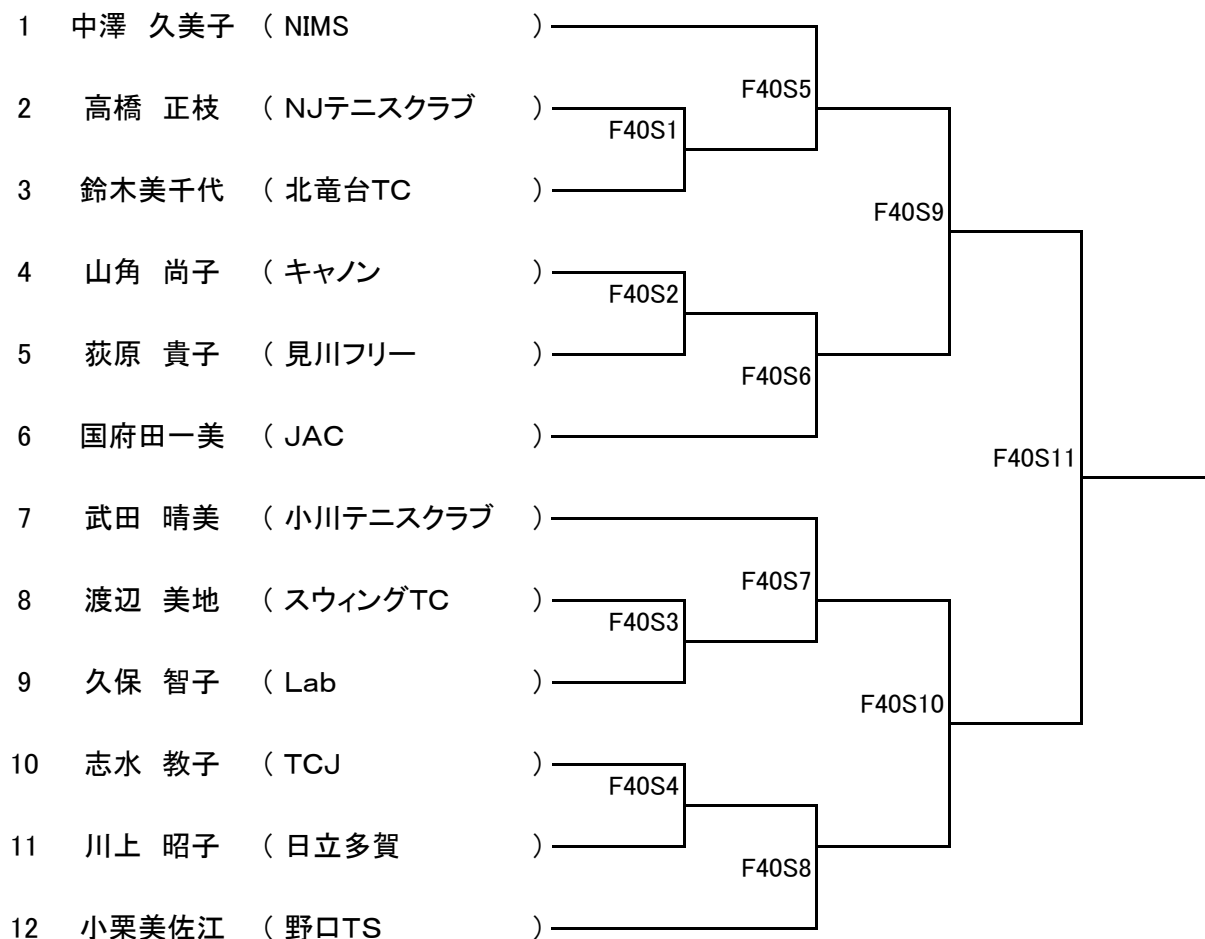

# 第4回茨城県テニストーナメント大会・ベテランの部 ドロー表

種目:35歳以上 女子シングルス 本戦 (W. O. 2名以上有り時はリーグ戦とする)

種目:35歳以上 女子シングルス 親善

種目:40歳以上 女子シングルス 本戦

### 第4回茨城県テニストーナメント大会・ベテランの部 ドロー表