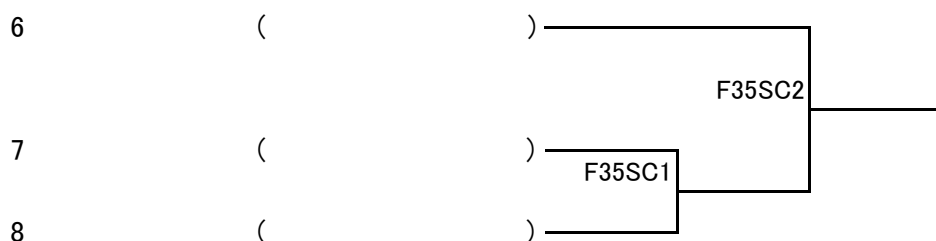

# 第4回茨城県テニストーナメント大会・ベテランの部 ドロー表

種目:35歳以上 女子シングルス 本戦 (W. O. 2名以上有り時はリーグ戦とする)

種目:35歳以上 女子シングルス 親善

種目:40歳以上 女子シングルス 本戦