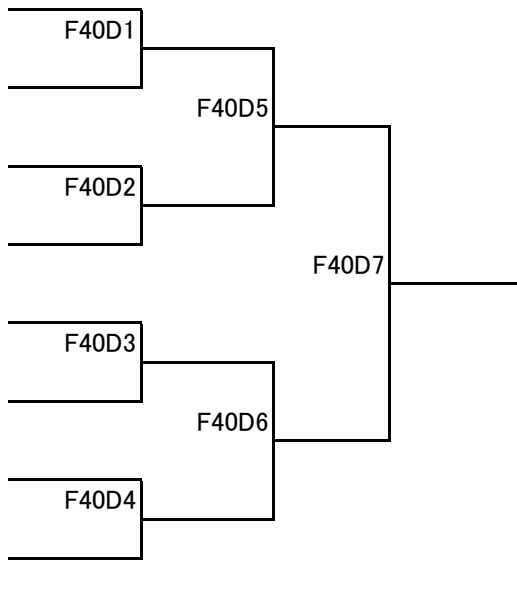

第4回茨城県テニストーナメント大会・ベテランの部 ドロー表

種目:35歳以上 女子ダブルス 本戦 (W. O. 2名以上有り時はリーグ戦とする)

1	鈴木 啓子	(見川フリー)
	坪井 啓子	(エースTA)
2	竹井 美奈子	(ACB)
	新里 真弓	(水戸グリーン)
3	猪瀬 ゆみ子	(CSJ)
	白田 智美	(T1インドアTS)
4	鈴木 あけみ	(ACB)
	唐沢 千尋	(ACB)
5	兼本 奈緒美	(フリーダム)
	岩田 真理子	(NTC)

種目:35歳以上 女子ダブルス コンソレ

6	()
	()
7	()
	()
8	()
	()

種目:40歳以上 女子ダブルス 本戦

1	喜瀬 恵子	(エースTA)
	板越 千春	(筑波ロイヤルTC)
2	塩幡 雅代	(個人会員)
	石井 純子	(個人会員)
3	石井 理恵	(利根町体育協会TC)
	大平 京子	(利根町体育協会TC)
4	久光 明子	(フリーダム)
	赤津 由紀子	(フリーダム)
5	新口 洋子	(CSJ)
	荒井 京子	(CSJ)
6	小泉 弥生	(フリーダム)
	蛭原 佳子	(フリーダム)
7	千葉 里美	(小川テニスクラブ)
	大塚 弘子	(筑波ロイヤルTC)
8	仲田 薫	(水戸フリーTC)
	金子 政枝	(水戸フリーTC)

種目:40歳以上 女子ダブルス コンソレ

9	()
	()
10	()
	()
11	()
	()
12	()
	()