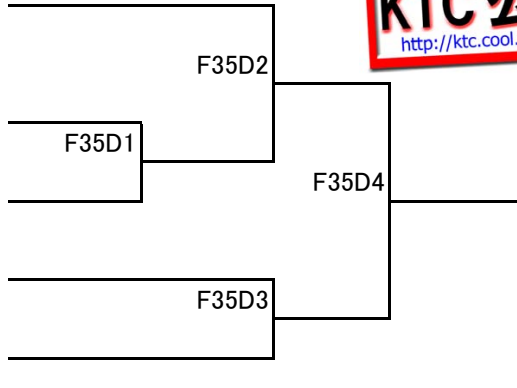

第4回茨城県テニストーナメント大会・ベテランの部 ドロー表

種目:35歳以上 女子ダブルス 本戦 (W. O. 2名以上有り時はリーグ戦とする)

1	鈴木 啓子	(見川フリー)
	坪井 啓子	(エースTA)
2	竹井 美奈子	(ACB)
	新里 真弓	(水戸グリーン)
3	猪瀬 ゆみ子	(CSJ)
	白田 智美	(T1インドアTS)
4	鈴木 あけみ	(ACB)
	唐沢 千尋	(ACB)
5	兼本 奈緒美	(フリーダム)
	岩田 真理子	(NTC)

種目:40歳以上 女子ダブルス コンソレ

9	()
	()
10	()
	()
11	()
	()
12	()
	()