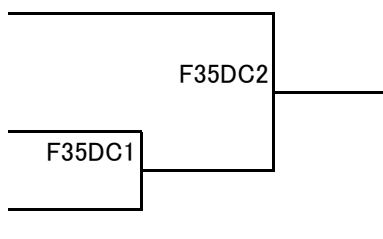

種目:35歳以上 女子ダブルス コンソレ

6	(	)
	(	)
7	(	)
	(	)
8	(	)
	(	)