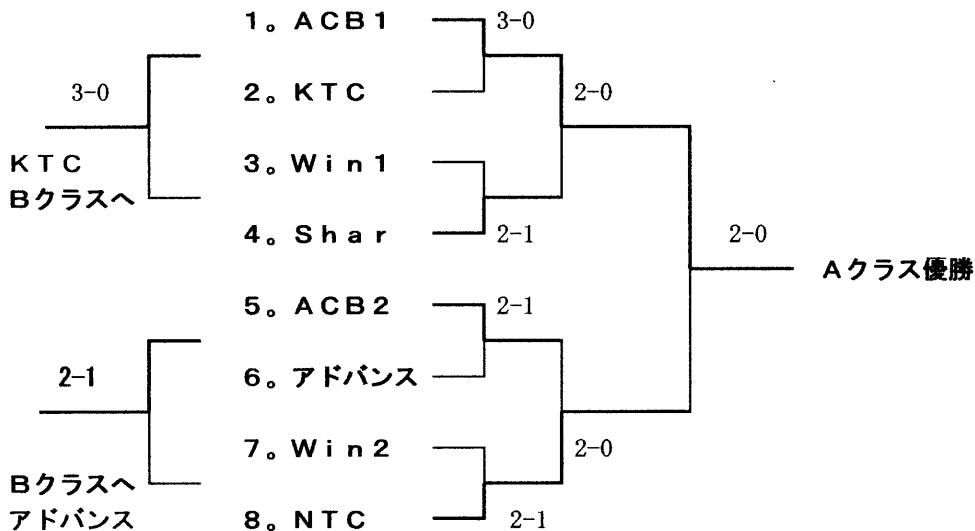

期日 平成16年7月11日(日) 予備日(7月18日(日))

(男子D1クラス)

会場 1.~11. 那珂湊運動公園コート

期日 平成16年7月11日(日) 予備日(7月18日(日))

(男子D2クラス)

会場 1.~ 5. 津田コート  
6.~11. 石川コート

(女子Aクラス) 会場 総合運動公園テニスコート

(女子Bクラス) 会場 総合運動公園テニスコート