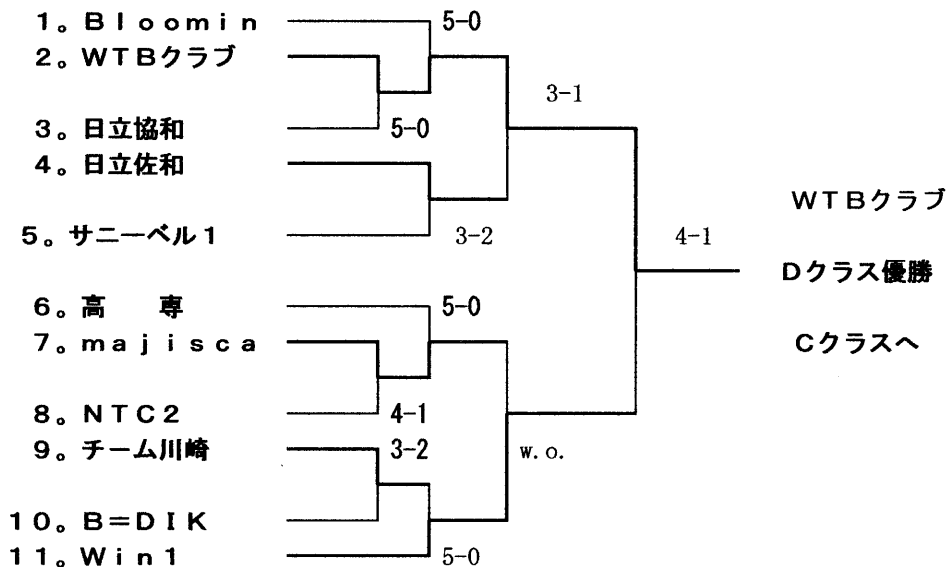

期日 平成16年7月11日(日) 予備日(7月18日(日))

(男子D1クラス)

会場 1.~11. 那珂湊運動公園コート

期日 平成16年7月11日(日) 予備日(7月18日(日))

(男子D2クラス)

会場 1.~ 5. 津田コート  
6.~11. 石川コート

(女子Aクラス) 会場 総合運動公園テニスコート

(女子Bクラス) 会場 総合運動公園テニスコート