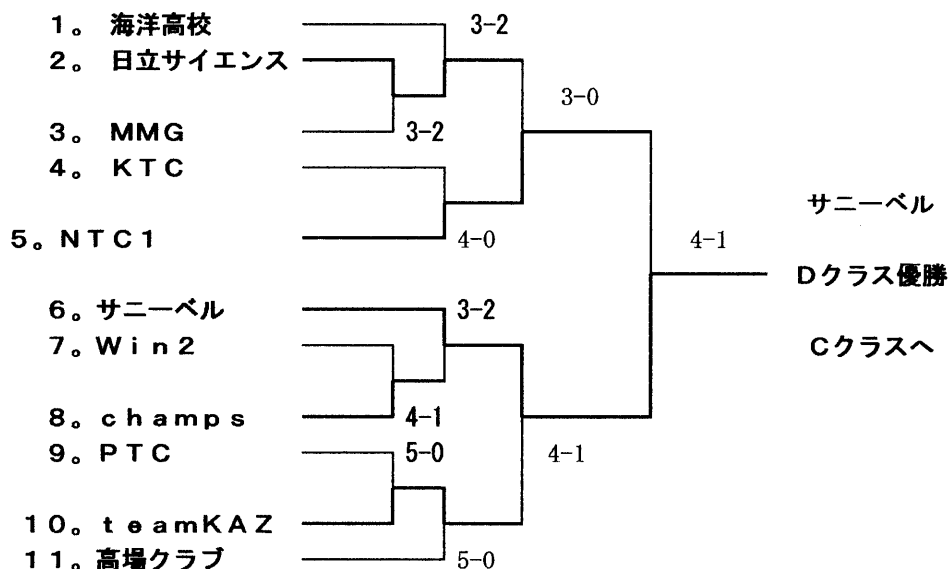

3-1

Dクラスへ

KTC

Bクラスへ

日立協和

サニーベル  
Cクラス優勝

3-2

Bクラスへ

期日 平成16年7月11日(日) 予備日(7月18日(日))

(男子D1クラス)

会場 1.~11. 那珂湊運動公園コート

期日 平成16年7月11日(日) 予備日(7月18日(日))

(男子D2クラス)

会場 1.~ 5. 津田コート  
6.~11. 石川コート

(女子Aクラス) 会場 総合運動公園テニスコート

(女子Bクラス) 会場 総合運動公園テニスコート