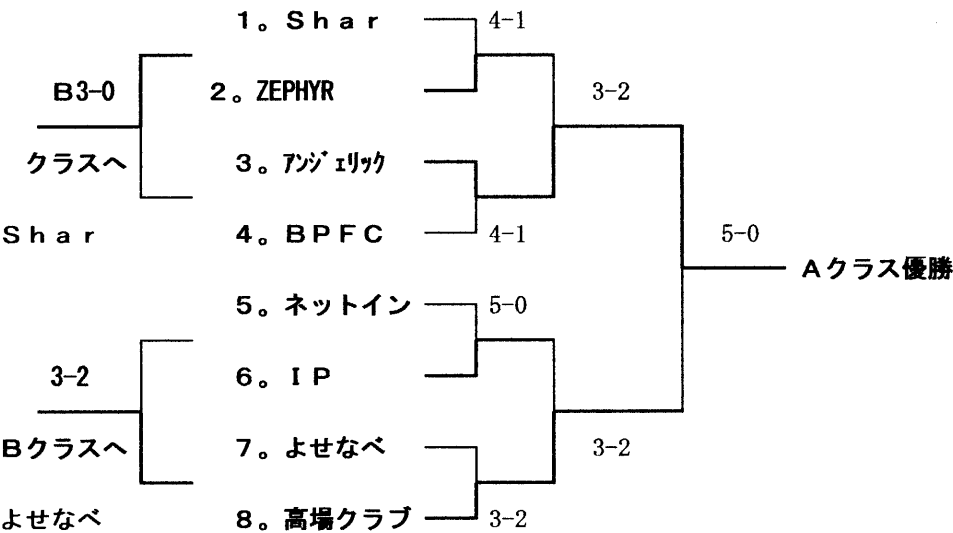

第25回ひたちなか市クラブ対抗トーナメント

期日 平成16年7月11日(日) 予備日(7月25日(日))

(男子Aクラス) 場所 総合運動公園テニスコート