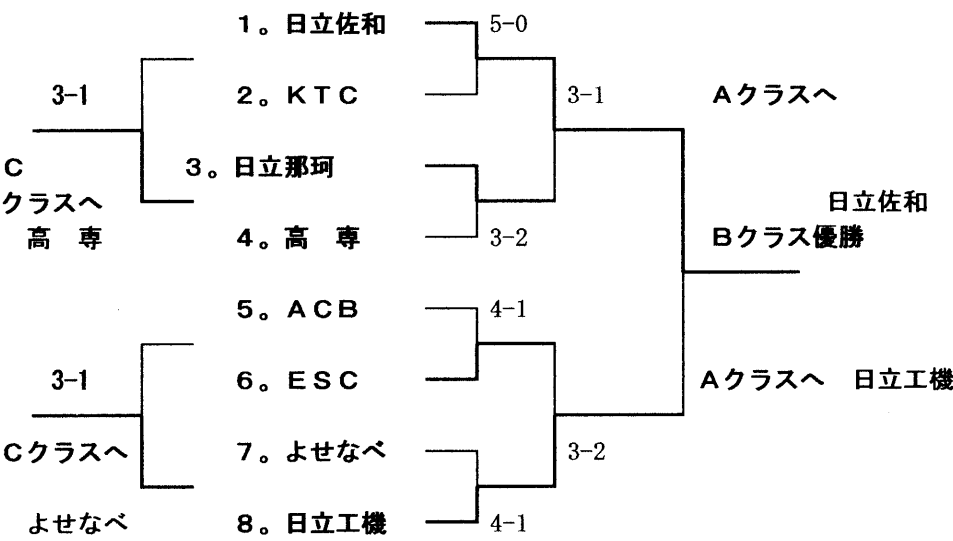

(男子Bクラス) 会場 総合運動公園テニスコート