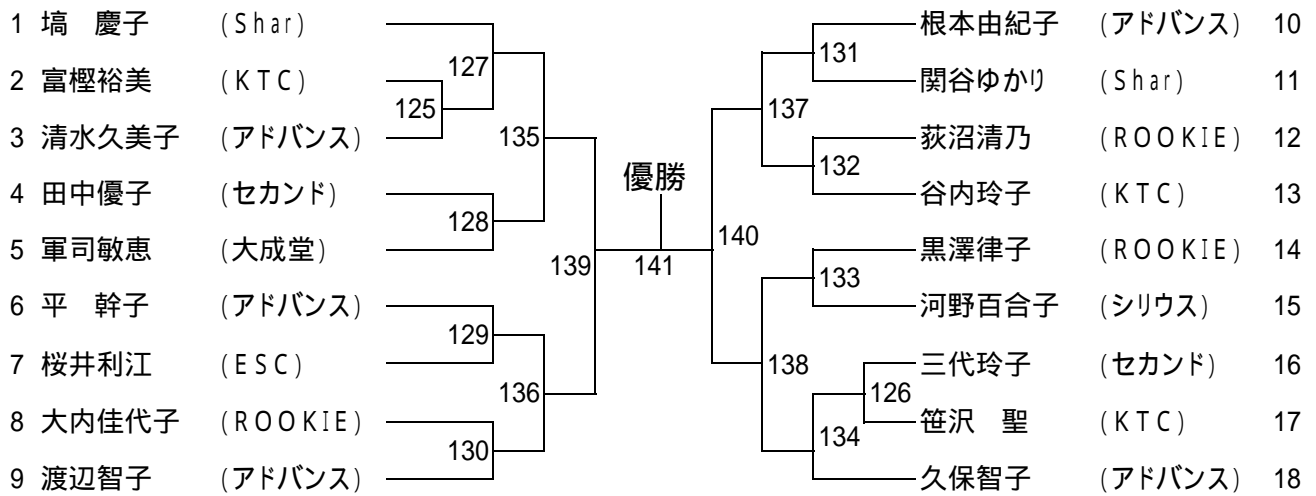

第25回ひたちなか市民 秋季テニス大会シングルス

期日：2004年9月12日(日)・9月26日(日) 予備日10月17日(日)

会場：ひたちなか市内各テニスコート

主催：ひたちなか市体育協会

主管：ひたちなか市テニス連盟

協力：ひたちなか市各テニスクラブ

男子 A

男子 B

女 子

【シード順位】

【男子A】	ポイント	ポイント	【男子B】	戦績
1. 安 義光 (日立東海)	175	9. 原田健一 (日立東海)	25	1. 鈴木康平 (茨城高専) 春季3位
2. 佐藤達彦 (高場クラブ)	100	9. 永井 勲 (ESC)	25	1. 藤枝亮一 (日立工機) 同上
3. 佐藤匡広 (H.T.J)	75	11. 小林義広 (KTC)	13	
4. 戸祭康弘 (日立佐和)	56	11. 萩谷勝志 (日立佐和)	13	
5. 中島資夫 (champs)	50	11. 大場敏充 (ACB)	13	
5. 清水信一 (日立佐和)	50	11. 大村裕二 (日立工機)	13	
5. 佐藤良和 (IP)	50	11. 稲田邦彦 (ネットイン)	13	
8. 米川 実 (ACB)	31	11. 池井秀樹 (日立那珂)	13	

同ポイントは抽選による

シードの位置は2004年コートの友による

オーダー オブ プレイ

【第1日目 9月12日(日)】 雨天時 9月26日(日)

		8:00	8:40	9:20	10:00	10:40	11:20	12:00	12:40	13:20	14:00	14:40	15:20	16:00
総合運動公園	A1	1	6	11	16	21	26	31	36	41	46	49	51	
	A2	2	7	12	17	22	27	32	37	42	47	50		
	A3	3	8	13	18	23	28	33	38	43	48	114		
	A4	4	9	14	19	24	29	34	39	44	106	115		
	A5	5	10	15	20	25	30	35	40	45	107	116		
	B1	52	58	62	70	76	82	88	94	100	108	117		123
	B2	53	59	65	71	77	83	89	95	101	109	118	120	
	B3	54	60	66	72	78	84	90	96	102	110	119	121	
	B4	55	61	67	73	79	85	91	97	103	111		122	
	C1	56	63	68	74	80	86	92	98	104	112			
	C2	57	64	69	75	81	87	93	99	105	113			
石川町			9:00	9:40	10:20	11:00	11:40	12:20						
	1		125	127	133	135	139	141						
	2		126	130	134	138	140							
	3		128	131	136									
	4		129	132	137									