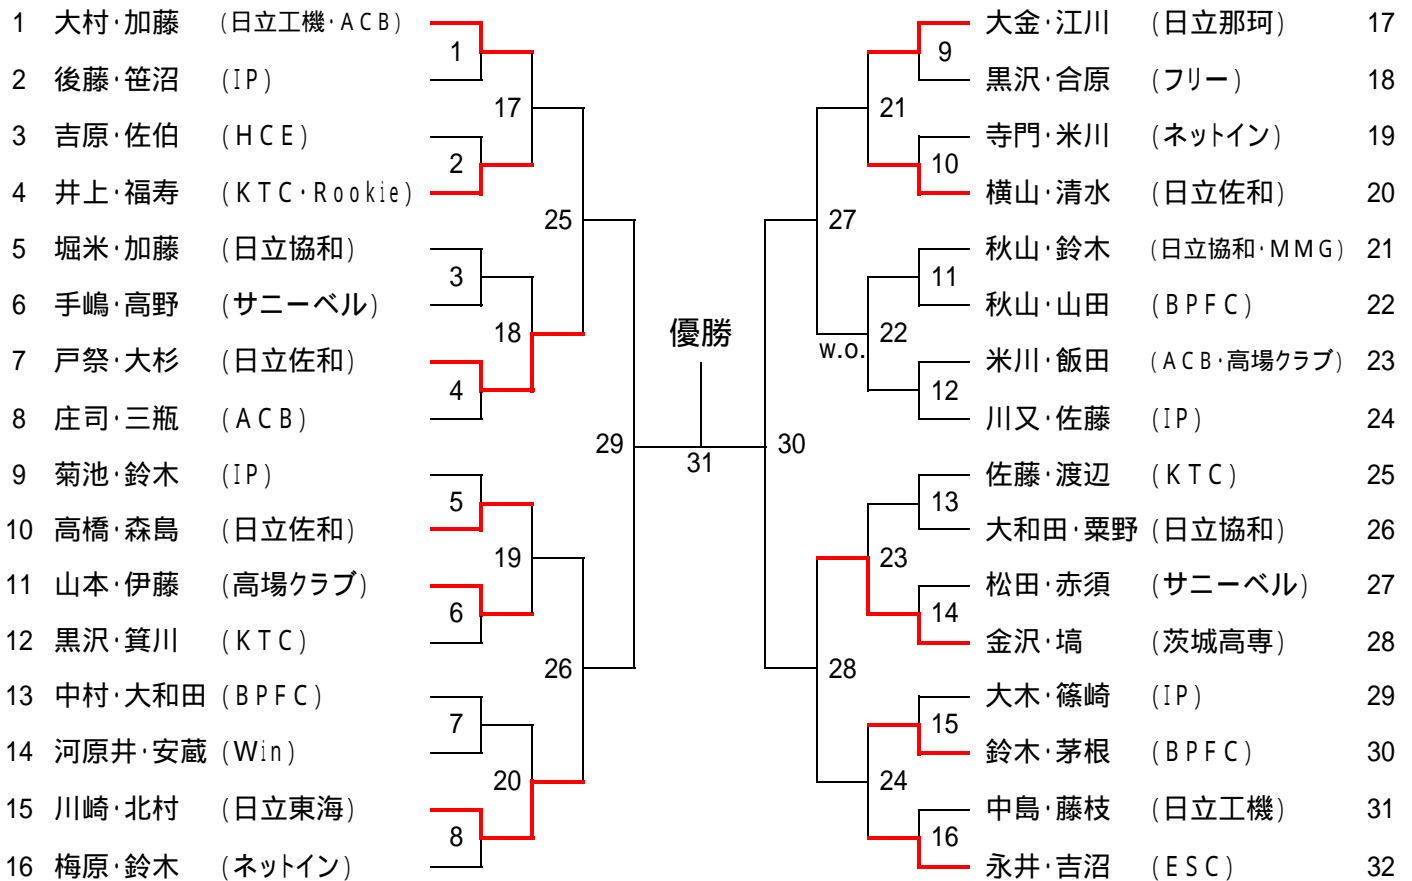

男子 A

注意事項(よく読んでください)

1. 選手は、初回戦の試合開始予定時刻の40分前までに受付をしてください。
  ただし、試合開始予定時刻が午前8時・9時の選手は、10分前までに受付をしてください。
2. 試合開始のコールがされても試合ができない場合は、棄権となります。コートサイドに待機して下さい。
3. 試合は、8ゲームマッチ(12ポイントタイブレーク)です。
4. 試合は、セルフジャッジです。コールは、サーバーが大きな声で行って下さい。
  ただし、選手同士で互いに認めた審判がいる場合は、この限りではありません。
5. 試合前の練習は、サービス4本のみです。試合前に十分なウォーミングアップをして下さい。
6. 雨天等による試合の有無は、各コートで判断します。
7. セットボールは、敗者が持ち帰って下さい。
8. ゴミ等は、必ず各自で持ち帰って下さい。
9. 主催者は、大会中の傷害等に関し、一切の責任を負いません。