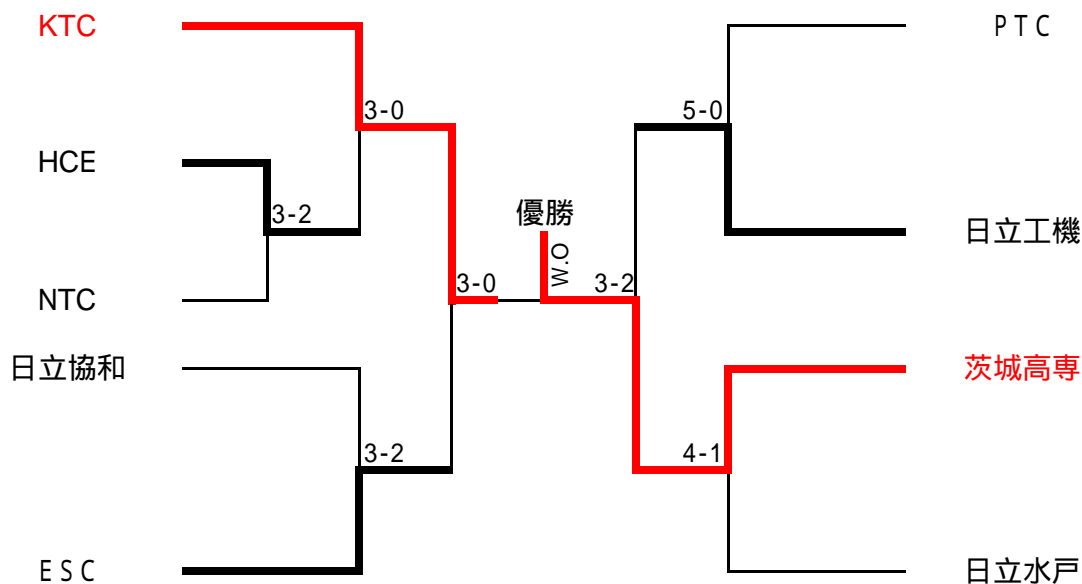

第3回茨城県クラブ対抗戦Cクラス大会 ひたちなか支部予選

<< 男子 予選 >>

優勝 : 第3回茨城県クラブ対抗Cクラス大会出場権を得る
準優勝 : 第3回茨城県クラブ対抗Cクラス大会出場権を得る

シード順

1. 1 KTC (前年度優勝)
2. 2 日立水戸 (前年度準優勝)
3. 3 日立工機 (前年度3位)
4. 3 日立協和 (前年度3位)