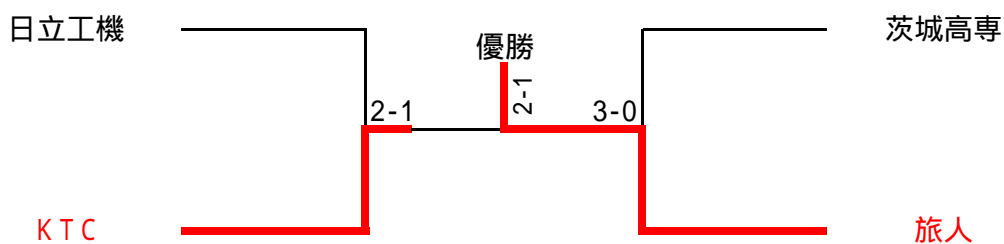

第22回茨城県クラブ対抗戦Bクラス大会 ひたちなか支部予選

<< 女子 予選 >>

優勝 : 第22回茨城県クラブ対抗Bクラス大会出場権を得る
準優勝 : 第22回茨城県クラブ対抗Bクラス大会出場権を得る

シード順

1. 1 日立工機 (前年度予選通過)